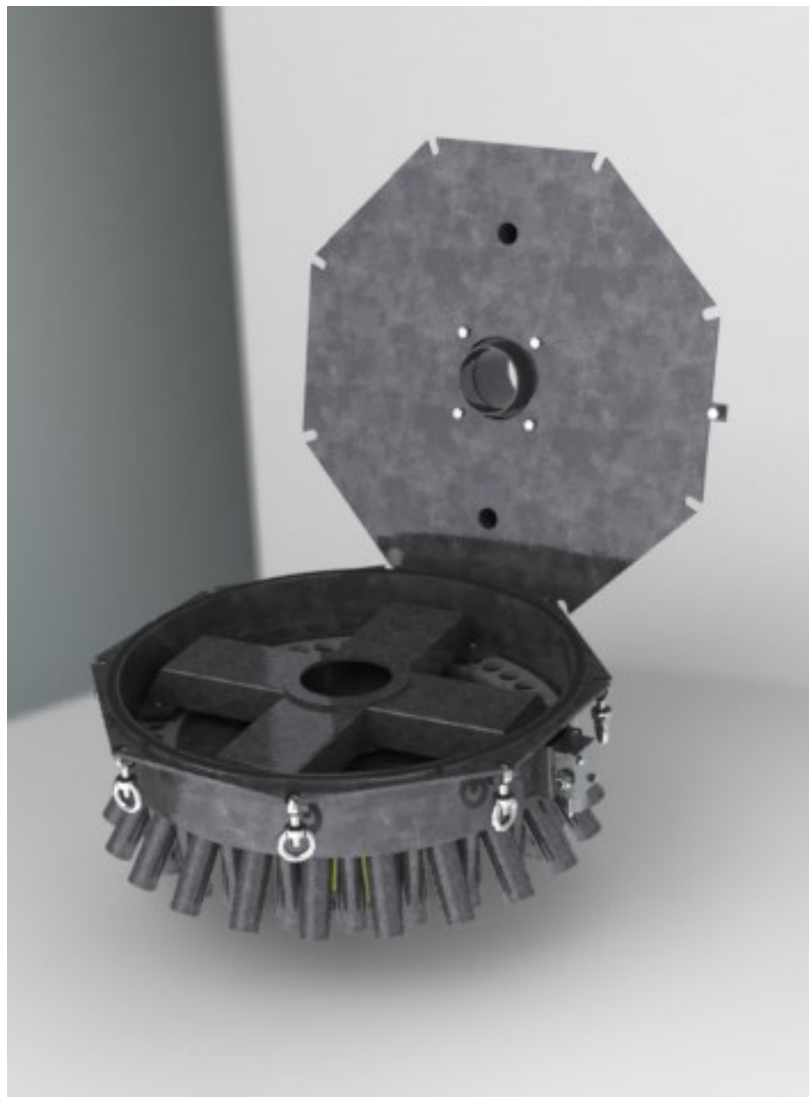

Onderdelenlijst

Stootsmid

“Kruisbalk verdeler”

42-54 gaats

Versie 22-6-2018