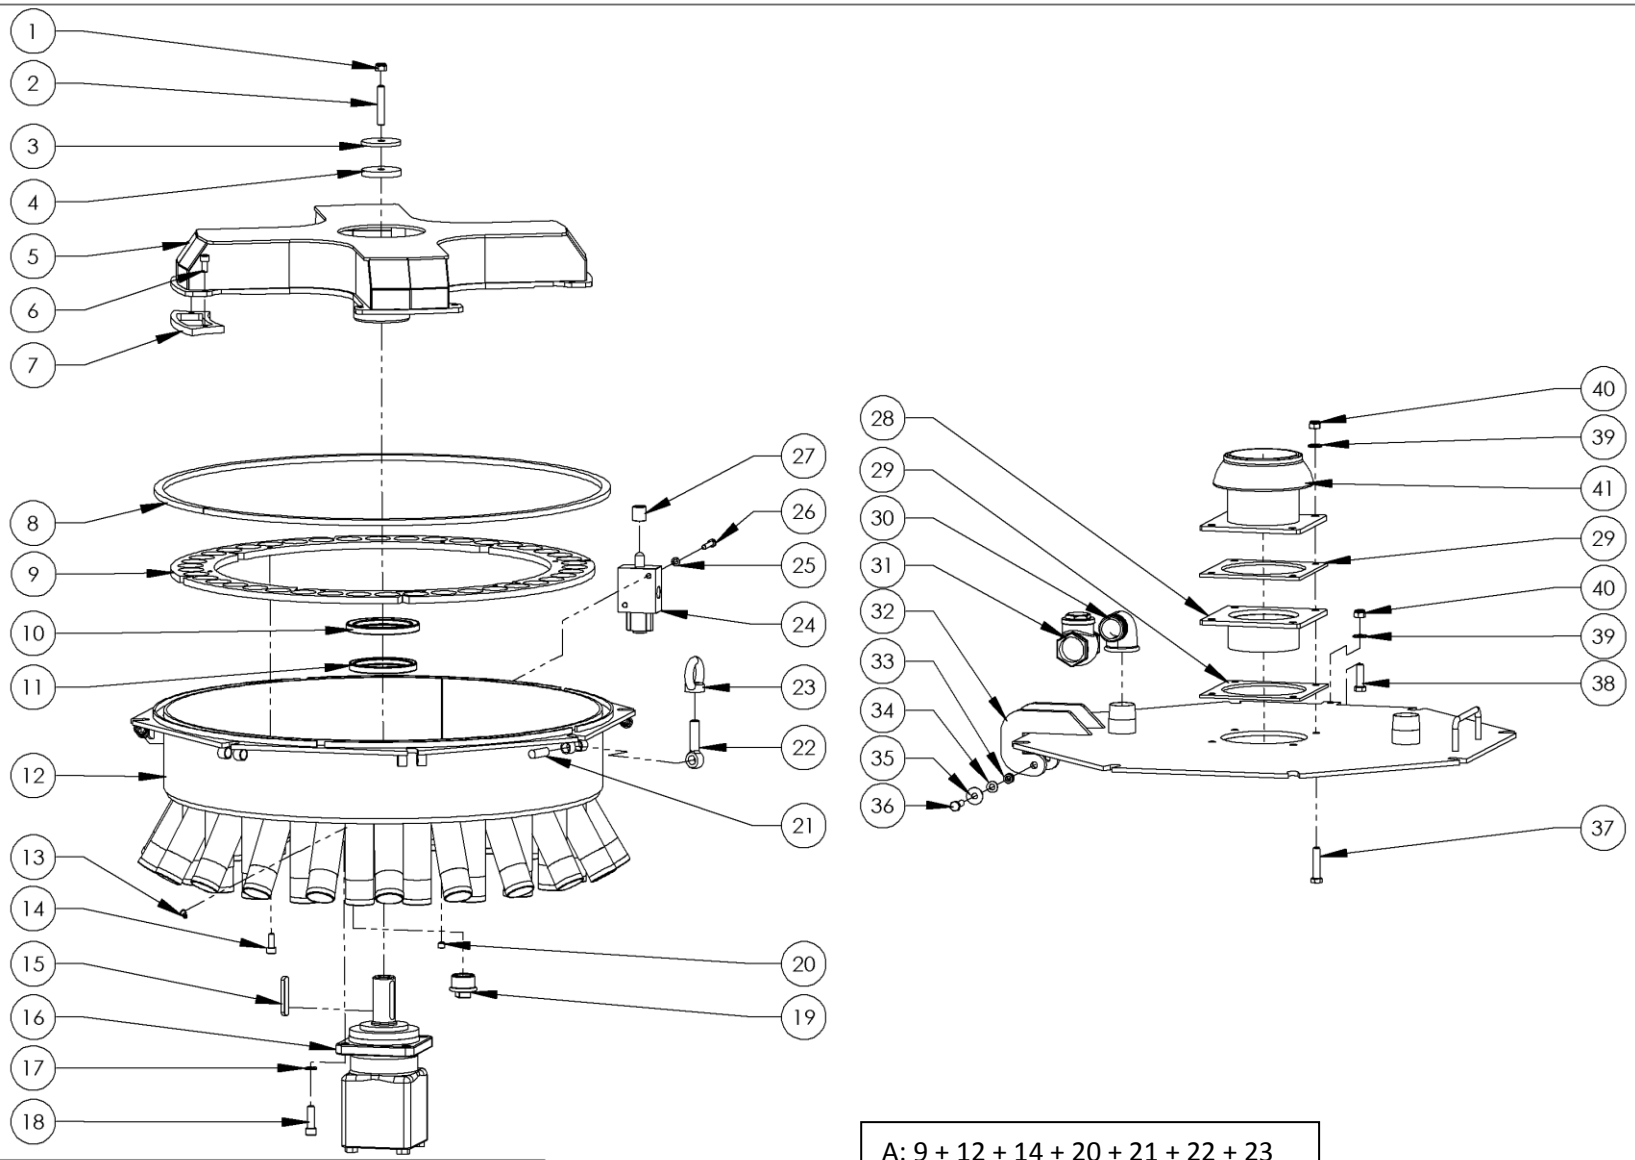

A: 9 + 12 + 14 + 20 + 21 + 22 + 23

NO.	AANTAL	ARTIKEL	OMSCHRIJVING	AFMETING/OPMERKING
1	1	KR 98512	Borgmoer M12	RVS
2	1	SLO200467	Draadeind M12x70	RVS
3	1	SLO200472	Drukschijf verdeler	D = ø70 mm
4	1	SLO200470	Voorspanschijf	D = ø70 mm
5	1	SLO200239	Rotor verdeler	Verdelerkruis voor as ø40
6	8	KR 9121020	Inbusbout M10x20	
7	4	SLO200303	Snijmes	t.b.v. rotor
8	1	SLO200509	Sponsrubber 15x15 mm	Bij bestelling lengte opgeven
8a	1	SLO200503	Afdichtrubber met plakrand	(staat niet in tekening)
8b	1	SLO200510	U-profiel afdichtrubber	(staat niet in tekening)
9	1	SLO200142	Snijring	42 gaats
9	1	SLO200144	Snijring	44 gaats
9	1	SLO200146	Snijring	46 gaats
9	1	SLO200148	Snijring	48 gaats
9	1	SLO200150	Snijring	50 gaats
9	1	SLO200152	Snijring	52 gaats
9	1	SLO200154	Snijring	54 gaats
10	1	SLO200483	Keerring ø100x ø130x12 mm	
11	1	SLO200481	Keerring ø100x ø120x12 mm	
12	1	SLO200442	Verdelerbak	42 uitlopen
12	1	SLO200444	Verdelerbak	44 uitlopen
12	1	SLO200446	Verdelerbak	46 uitlopen
12	1	SLO200448	Verdelerbak	48 uitlopen
12	1	SLO200450	Verdelerbak	50 uitlopen
12	1	SLO200452	Verdelerbak	52 uitlopen
12	1	SLO200454	Verdelerbak	54 uitlopen
13	1	KR GN812545	Vetnippel M8x1.25	Schuin 45°
14	6	KR 9121025	Inbusbout M10x25	
15	1	SLO500292	Inlegspie 8x12x70 mm	
16	1	SLO500240	Hydromotor	As ø40 mm
16a	1	SLO500242	As t.b.v hydromotor ø40	(staat niet in tekening)
16b	1	SLO500243	Afdichtset hydromotor ø40	(staat niet in tekening)
17	4	KR 9121240	Inbusbout M12x40	
18	4	KR 127B12	Veerring M12	
19	1	KR FG290114	Stop 1 ¼"	
20	1	KR 9161210	Inbusstelbout M12x10	
21	8	SLO200513	As t.b.v. oogbout verdelersluiting	
22	8	SLO200505	Draadeind M16 verdelersluiting	Met oog
23	8	KR 58216	Oogmoer M16	
24	1	SLO500401	2/2-klep rotorbeveiliging verdeler	
24a	1	SLO500402	Afdichtset t.b.v. SLO500401	(staat niet in tekening)
24b	1	SLO500450	Veerkapje t.b.v. SLO500401	(staat niet in tekening)
24c	1	SLO500451	Veer t.b.v. SLO500401	(staat niet in tekening)
24d	2	KR 912640	Inbusbout M6x40 t.b.v. SLO500450	(staat niet in tekening)
25	2	KR 127B8	Veerring M8	
26	2	KR 931850	Bout M8x50	
27	1	SLO200504	Rubber 2/2-klep	
28	1	SLO200007	Flens vierkant 6" + buis L = 50 mm	
29	2	KR 6309805Z	Pakking vierkantflens	t.b.v. 4-5-6" vierkantflens
30	2	KR FG92112	Knie 1 1/2"	
31	2	SLO200507	Horizontale tussenklep 1 ½"	
32	1	SLO200252	Deksel standaard	
33	2	KR 98510	Borgmoer M10	
34	2	KR 125A10	Sluistring M10	
35	2	KR 9021A10	Carrosseriering M10	
36	2	KR 9311040	Bout M10x40	
37	4	KR 9311255	Bout M12x55	
38	1	KR 9311240	Bout M12x40	
39	5	KR 125A12	Sluistring M12	
40	5	KR 98512	Borgmoer M12	
41	1	SLO200001	5" KKV met flens kort	Binnendiameter ø127 mm
41	1	SLO200002	4" KKV met flens kort	Binnendiameter ø102 mm