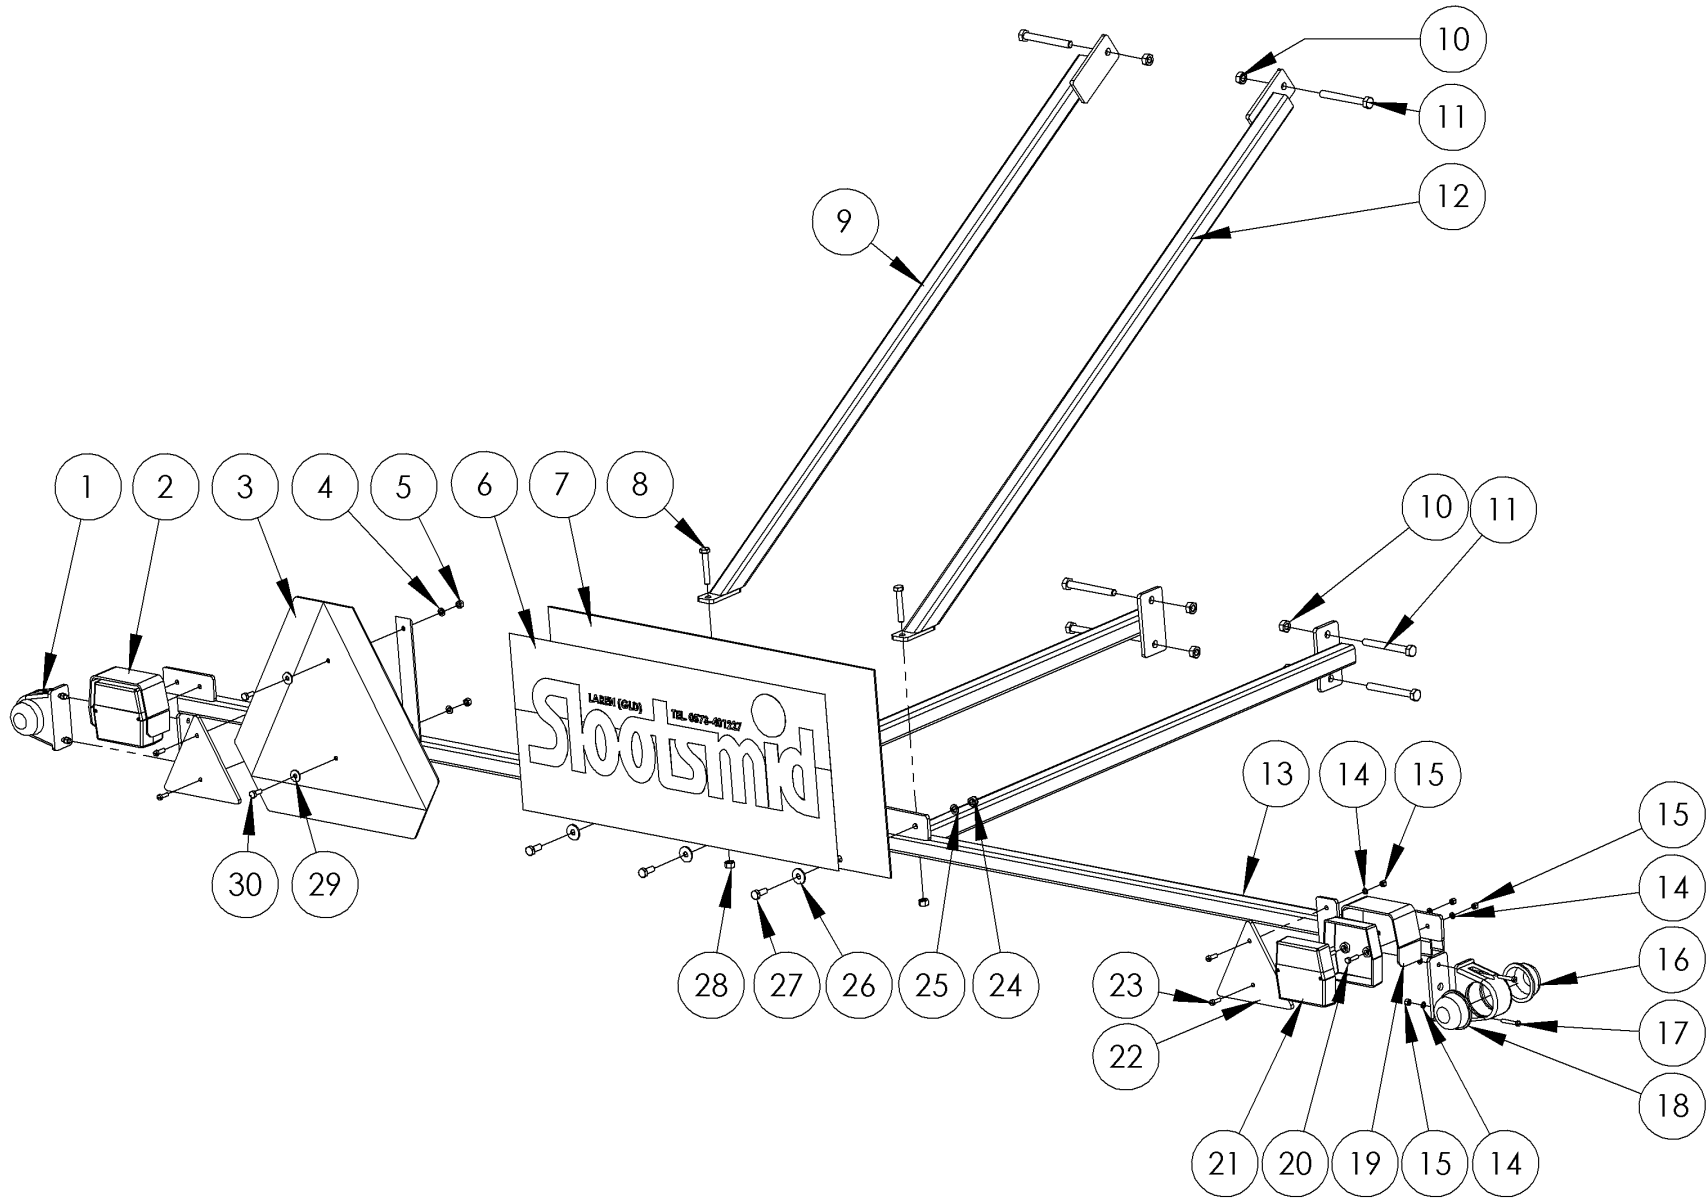

NO.	AANTAL	ARTIKEL	OMSCHRIJVING	OPMERKING
1	2	SP 12808	Breedtelamp compleet	
2	2	HEL22260001	Achterlamp compleet	
3	1	KR WB10105	Afgeknotte driehoek	
4	2	KR 127B6	Veerring M6	
5	2	KR 9346	Moer M6	
6	1	SLO700030	Sticker "SLOOTSMID"	versie voor Nederland
6	1	SLO700030	Sticker "SLOOTSMID"	Exportversie; <i>(staat niet in tekening)</i>
7	1	SLO100390	Aluminium plaat	t.b.v. "SLOOTSMID"-sticker
8	2	KR 931850	Bout M8x50	
9	1	SLO100352	Schoor t.b.v. verlichtingssteun links	
10	6	KR 93410	Moer M10	
11	6	KR 9311090	Bout M10x90	
12	1	SLO100353	Schoor t.b.v. verlichtingssteun rechts	
13	1	SLO100350	Verlichtingssteun los	
14	12	KR 127B5	Veerring M5	
15	12	KR 9345	Moer M5	
16	2	SP 71024	Glas t.b.v. breedtelamp wit	
17	4	KR 84530	Metaalschroef M5x30	
18	2	SP 71023	Glas t.b.v. breedtelamp rood	
19	2	KR LA5126	Beschermkap los	
20	4	KR 933520	Bout M5x20	
21	2	HEL22400245	Glas t.b.v. achterlamp	
22	2	SP 3869	Reflector driehoek	
23	4	KR 84516	Metaalschroef M5x16	
24	3	KR 9858	Borgmoer M8	
25	3	KR 127B8	Veerring M8	
26	3	KR 9021A8	Carrosseriering M8	
27	3	KR 933820	Tapbout M8x20	
28	2	KR 9348	Moer M8	
29	2	KR 9021A6	Carrosseriering M6	
30	2	KR 933616	Tapbout M6x16	
		SLO100394	Verlichtingsbalk compleet