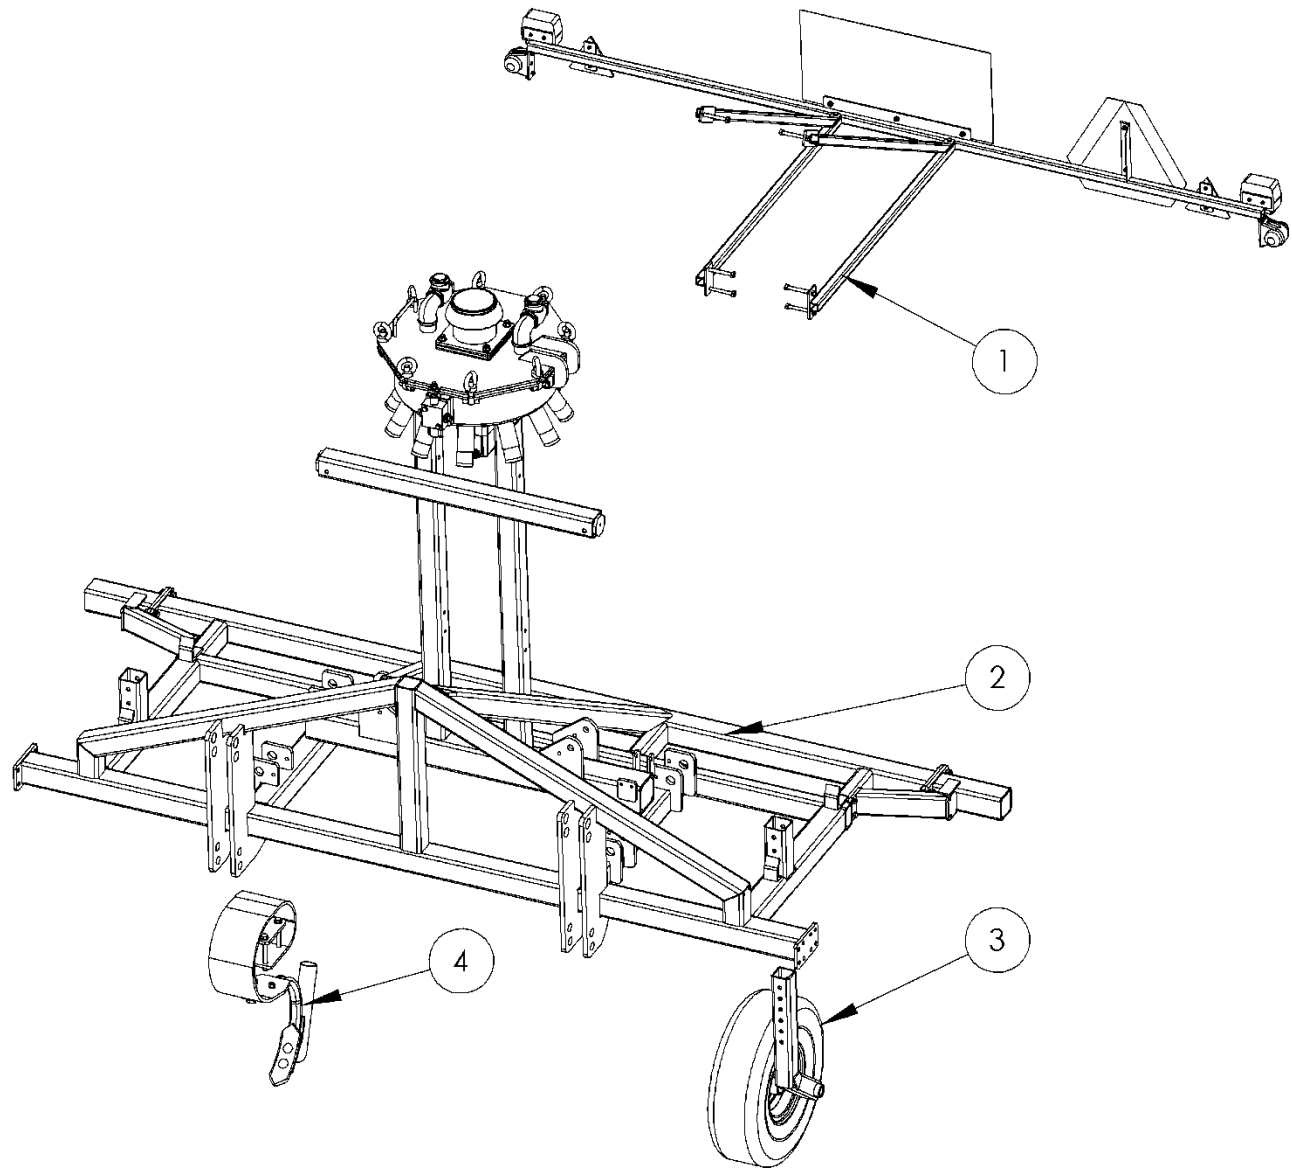

Onderdelenlijst

Stootsmid

Bouwland bemester

“SB3.00 & SB3.25 Eco”

Versie 15-8-2011

Inhoud:

Artikel	Pagina
Overzicht	4
Middenframe + verdeler	6
Loopwiel	8
Veertand	10
Verlichtingsbalk	12
Hydrauliek t.b.v. verdeler	14

NO	AANTAL		ARTIKEL	OMSCHRIJVING	OPMERKING	PAGINA
	SB3.00	SB3.25				
1	1	1	SLO100394	Verlichtingsbalk		12
2	1	1	-	Middenframe + verdeler		6
3	2	2	-	Loopwiel		8
4	11	13	SLO900114	Veertand		10
5	-	-	SLO200600	Armoflex 51X62 Slootsmid SK	<i>(staat niet in tekening)</i>	-
6	-	-	SLO300050	Slangklem ø45-60 wormschr. RVS	<i>(staat niet in tekening)</i>	-

NO	AANTAL		ARTIKEL	OMSCHRIJVING	OPMERKING
	SB3.00	SB3.25			
1	1	1	-	Verdeler	
2	4	4	KR 9331250	Tapbout M12X50	
3	4	4	KR 9021A12	Carrosseriering M12	
4	4	20	KR 125A12	Sluitring M12	
5	4	12	KR 98512	Borgmoer M12	
6	-	8	KR 9331240	Tapbout M12X40	
7	-	2	SLO900013	Verbreedstuk	t.b.v. SB3.25
8	-	4	KR 9331030	Tapbout M10X30	
9	-	4	KR 127B10	Veerring M10	
10	1	1	SLO903001	Middenframe	

Slotsmid
SB 3.00 & 3.25 Eco

NO.	AANTAL	ARTIKEL	OMSCHRIJVING	OPMERKING
1	1	SLO400155	Vergrendelpen t.b.v. loopwiel	
2	1	SP 12	Borgveer	
3	1	SLO900172	Bevestigingssteun wieldeel	
4	1	KR 1481840	Spanstift	ø8x40 mm
5	1	SLO900166	Tussenbuis	
6	1	SLO900170	Velgringset	
7	2	KR 62072RS	Kogellager	
8	1	SLO900152	As loopwiel	ø30x92 - ø35x133 mm
9	1	KR 6009TR13	Binnenband	
10	1	SLO900167	Buitenband 600x9	
11	1	SLO900164	Velg	
12	1	KR 9021A14	Carrosseriering M14	
13	1	KR 127B14	Veerring M14	
14	1	KR 9331425	Tapbout M14x25	
15	1	SLO400113	Eindslagdop	
		SLO900180LI	Loopwiel compleet links	<i>(staat niet in tekening)</i>
		SLO900180RE	Loopwiel compleet rechts	