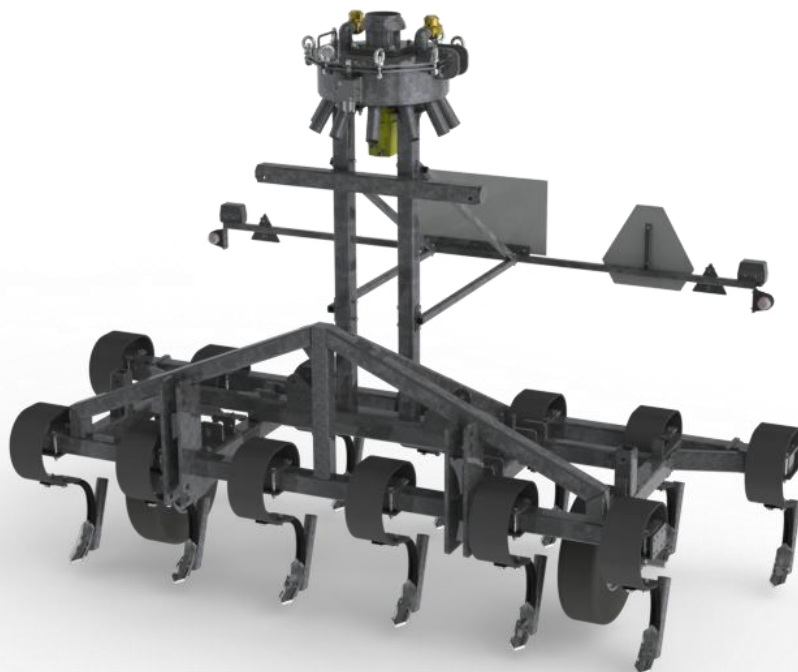

Onderdelenlijst

Stootsmid

Bouwland bemester

“SB3.00 & SB3.25 Eco”

Versie 15-8-2011

Inhoud:

Artikel	Pagina
Overzicht	4
Middenframe + verdeler	6
Loopwiel	8
Veertand	10
Verlichtingsbalk	12
Hydrauliek t.b.v. verdeler	14

NO	AANTAL		ARTIKEL	OMSCHRIJVING	OPMERKING	PAGINA
	SB3.00	SB3.25				
1	1	1	SLO100394	Verlichtingsbalk		12
2	1	1	-	Middenframe + verdeler		6
3	2	2	-	Loopwiel		8
4	11	13	SLO900114	Veertand		10
5	-	-	SLO200600	Armoflex 51X62 Slootsmid SK	<i>(staat niet in tekening)</i>	-
6	-	-	SLO300050	Slangklem ø45-60 wormschr. RVS	<i>(staat niet in tekening)</i>	-

NO	AANTAL		ARTIKEL	OMSCHRIJVING	OPMERKING
	SB3.00	SB3.25			
1	1	1	-	Verdeler	
2	4	4	KR 9331250	Tapbout M12X50	
3	4	4	KR 9021A12	Carrosseriering M12	
4	4	20	KR 125A12	Sluitring M12	
5	4	12	KR 98512	Borgmoer M12	
6	-	8	KR 9331240	Tapbout M12X40	
7	-	2	SLO900013	Verbreedstuk	t.b.v. SB3.25
8	-	4	KR 9331030	Tapbout M10X30	
9	-	4	KR 127B10	Veerring M10	
10	1	1	SLO903001	Middenframe	

Slotsmid
SB 3.00 & 3.25 Eco

NO.	AANTAL	ARTIKEL	OMSCHRIJVING	OPMERKING
1	1	SLO400155	Vergrendelpen t.b.v. loopwiel	
2	1	SP 12	Borgveer	
3	1	SLO900172	Bevestigingssteun wieldeel	
4	1	KR 1481840	Spanstift	ø8x40 mm
5	1	SLO900166	Tussenbuis	
6	1	SLO900170	Velgringset	
7	2	KR 62072RS	Kogellager	
8	1	SLO900152	As loopwiel	ø30x92 - ø35x133 mm
9	1	KR 6009TR13	Binnenband	
10	1	SLO900167	Buitenband 600x9	
11	1	SLO900164	Velg	
12	1	KR 9021A14	Carrosseriering M14	
13	1	KR 127B14	Veerring M14	
14	1	KR 9331425	Tapbout M14x25	
15	1	SLO400113	Eindslagdop	
		SLO900180LI	Loopwiel compleet links	<i>(staat niet in tekening)</i>
		SLO900180RE	Loopwiel compleet rechts	