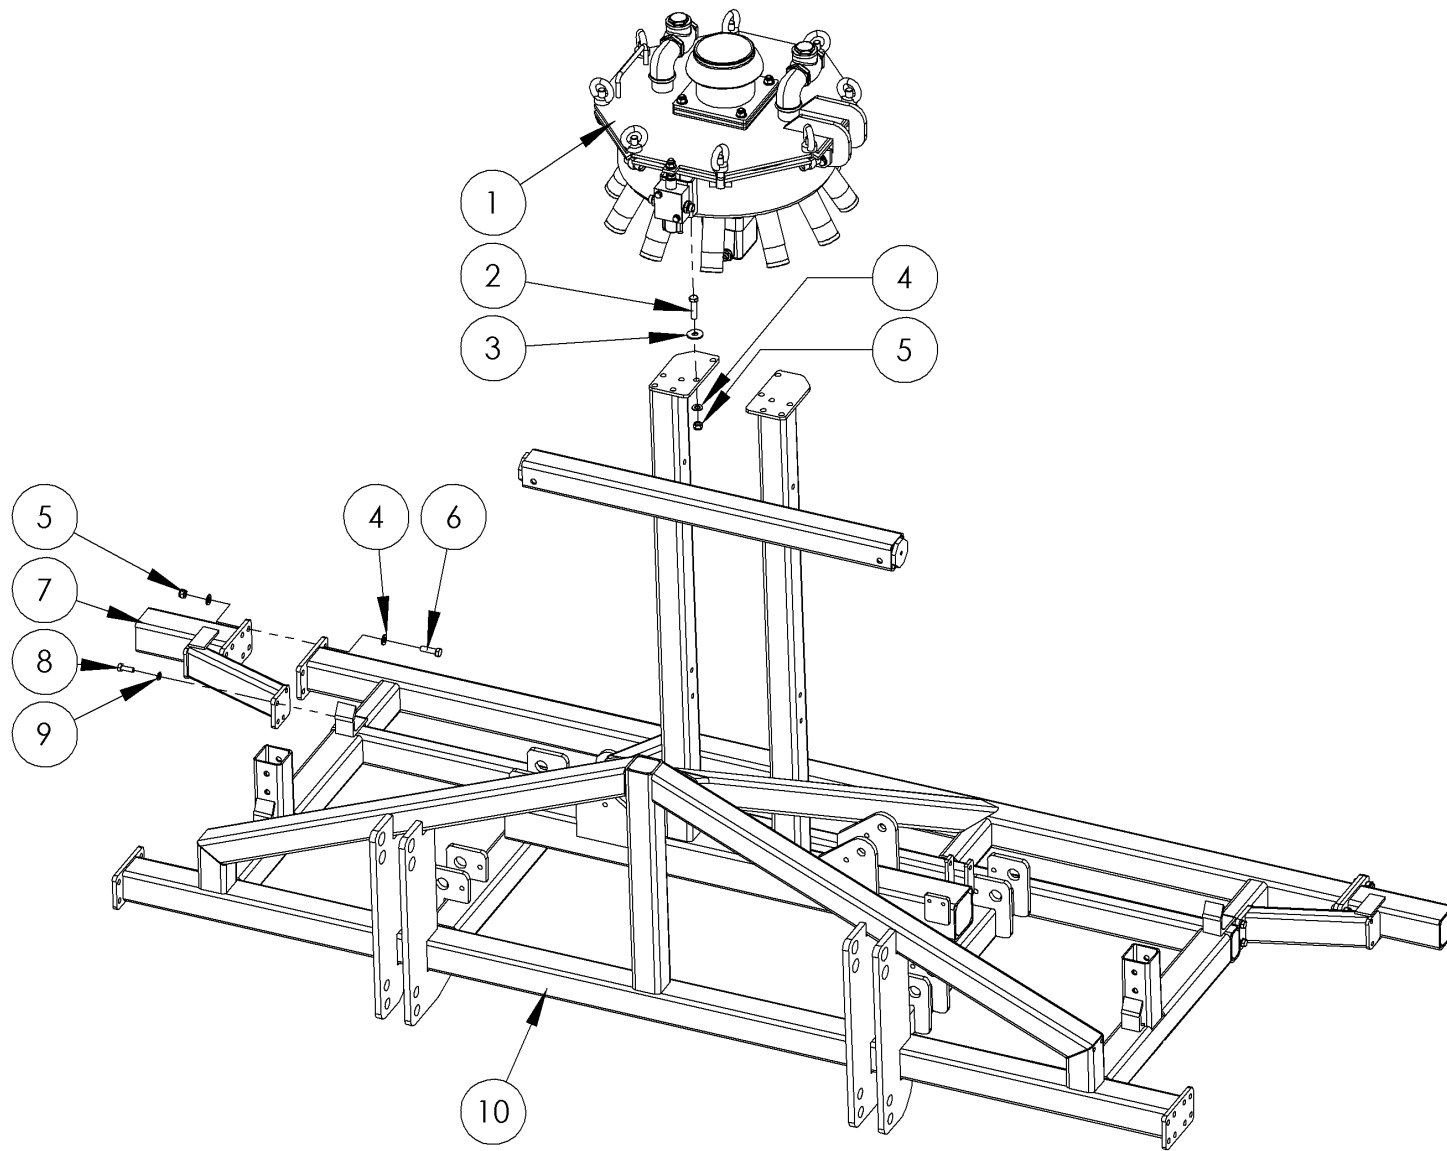

Onderdelenlijst

Stootsmid

Bouwland bemester

“SB3.00 & SB3.25 Eco”

Versie 15-8-2011

Inhoud:

Artikel	Pagina
Overzicht	4
Middenframe + verdeler	6
Loopwiel	8
Veertand	10
Verlichtingsbalk	12
Hydrauliek t.b.v. verdeler	14

NO	AANTAL		ARTIKEL	OMSCHRIJVING	OPMERKING	PAGINA
	SB3.00	SB3.25				
1	1	1	SLO100394	Verlichtingsbalk		12
2	1	1	-	Middenframe + verdeler		6
3	2	2	-	Loopwiel		8
4	11	13	SLO900114	Veertand		10
5	-	-	SLO200600	Armoflex 51X62 Slootsmid SK	<i>(staat niet in tekening)</i>	-
6	-	-	SLO300050	Slangklem ø45-60 wormschr. RVS	<i>(staat niet in tekening)</i>	-

NO	AANTAL		ARTIKEL	OMSCHRIJVING	OPMERKING
	SB3.00	SB3.25			
1	1	1	-	Verdeler	
2	4	4	KR 9331250	Tapbout M12X50	
3	4	4	KR 9021A12	Carrosseriering M12	
4	4	20	KR 125A12	Sluitring M12	
5	4	12	KR 98512	Borgmoer M12	
6	-	8	KR 9331240	Tapbout M12X40	
7	-	2	SLO900013	Verbreedstuk	t.b.v. SB3.25
8	-	4	KR 9331030	Tapbout M10X30	
9	-	4	KR 127B10	Veerring M10	
10	1	1	SLO903001	Middenframe	

NO.	AANTAL	ARTIKEL	OMSCHRIJVING	OPMERKING
1	1	SLO900116	Veerblad	
2	1	KR 98516	Borgmoer M16	
3	2	KR 125A16	Sluitring M16	
4	1	KR 9331645	Tapbout M16x45	
5	1	SLO900111	Bevestigingsplaat tandsteel aan veer	
6	4	KR 125A10	Sluitring M10	
7	2	KR 9311045	Bout M10X45	
8	2	KR 1260109VK	Ploegbout M12x60	Vierkante kop
9	1	SLO900118	Beitel t.b.v. veertand	
10	2	KR 93412	Moer M12	
11	1	SLO900119	Injectiebuis met slangtule	
12	1	SLO900117	Tandsteel	Kort
13	2	KR 98510	Borgmoer M10	
14	4	KR 98512	Borgmoer M12	
15	1	SLO900115	Dekplaat	
16	8	KR 125A12	Sluitring M12	
17	4	KR 93112120	Bout M12x120	
		SLO900114	Veertand compleet	