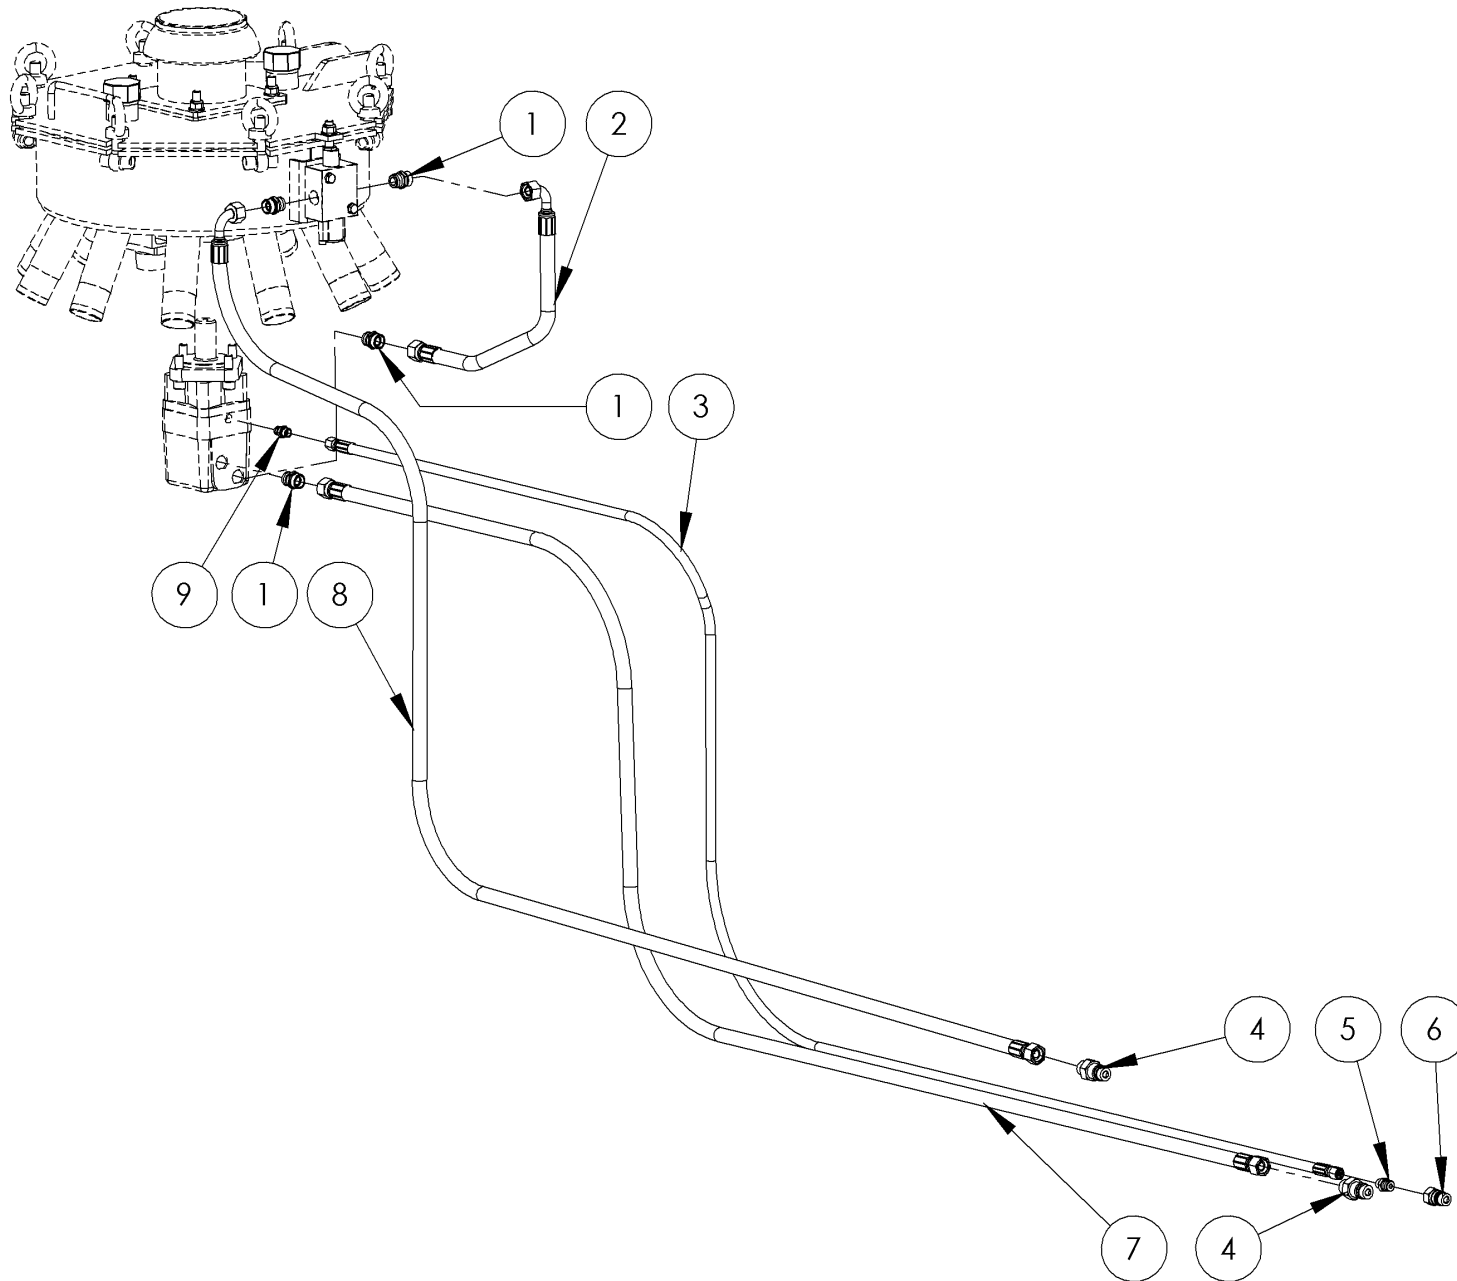

NO.	AANTAL	ARTIKEL	OMSCHRIJVING	OPMERKING
1	4	KR GEV15LR12	Rechte inschroefkoppeling	
2	1	KRU21308002	Slang 1/2" 800 mm	
3	1	KRU20629001	Slang 1/4" 2900 mm	
4	2	KRUCNV2-2215-M	Snelkoppeling man	
5	1	KR GEV8LR38	Rechte inschroefkoppeling	
6	1	KRUIRV3-8-M	Snelkoppeling man	
7	1	KRU21329001	Slang 1/2" 2900 mm	
8	1	KRU21329002	Slang 1/2" 2900 mm	
9	1	KR GEV8LR14	Rechte inschroefkoppeling