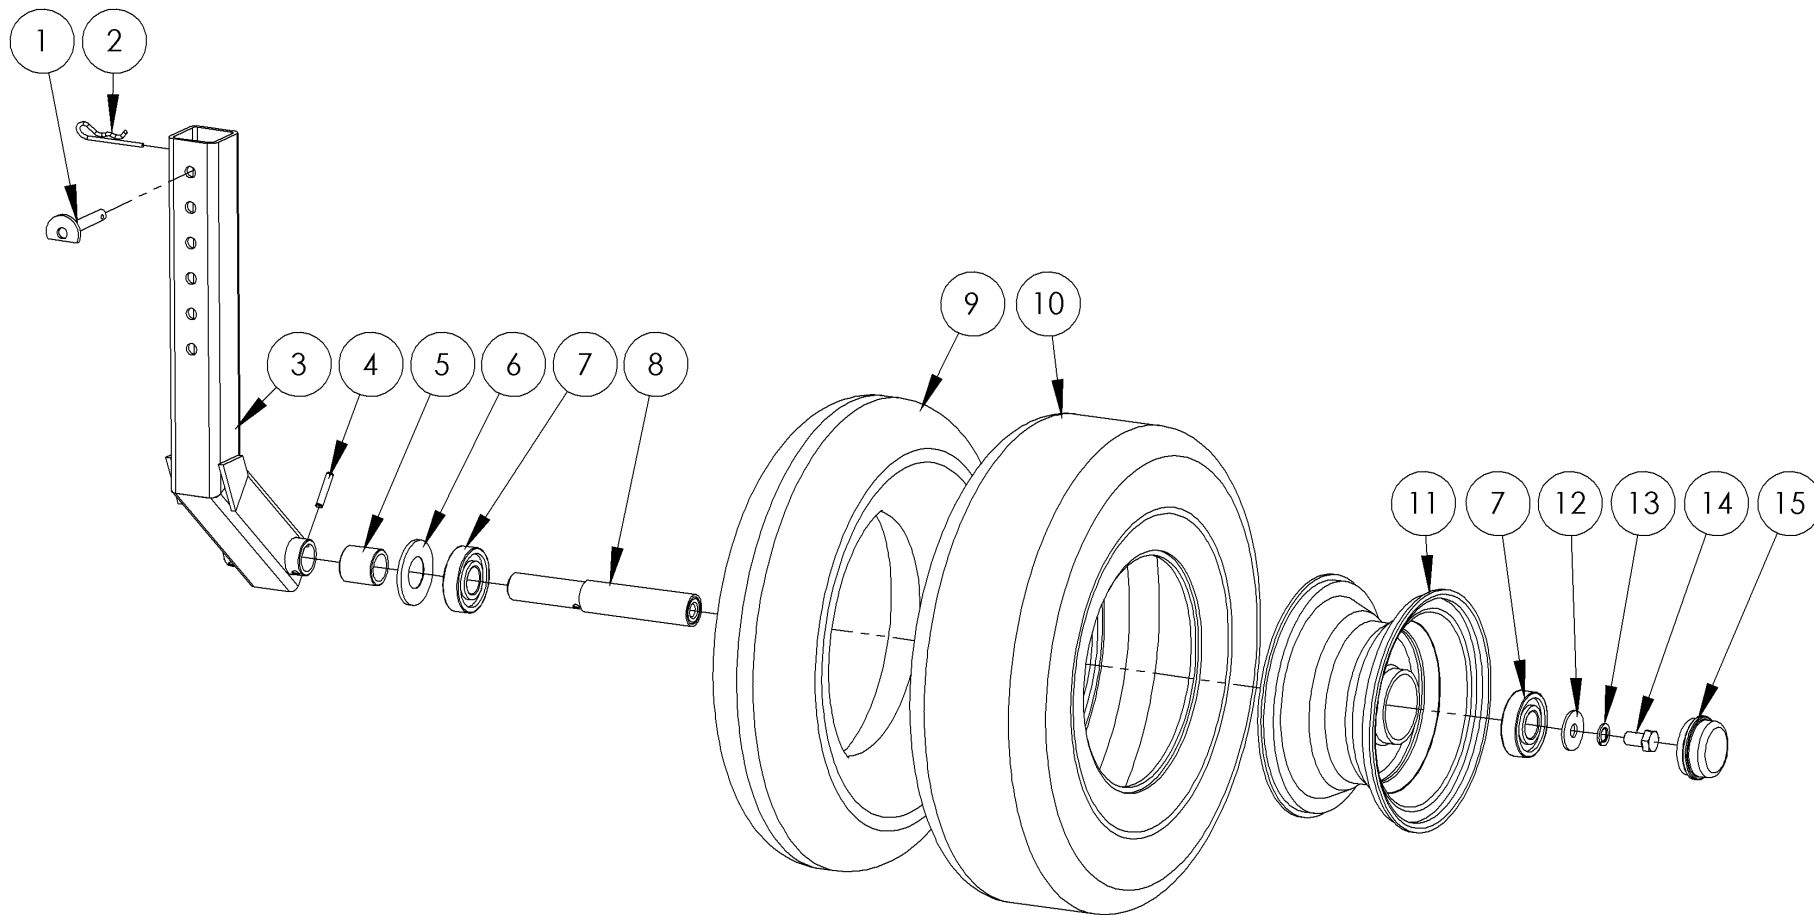

Onderdelenlijst

Stootsmid

Bouwland bemester

“SB3.00 & SB3.25 Eco”

Versie 15-8-2011

Inhoud:

Artikel	Pagina
Overzicht	4
Middenframe + verdeler	6
Loopwiel	8
Veertand	10
Verlichtingsbalk	12
Hydrauliek t.b.v. verdeler	14

NO	AANTAL		ARTIKEL	OMSCHRIJVING	OPMERKING	PAGINA
	SB3.00	SB3.25				
1	1	1	SLO100394	Verlichtingsbalk		12
2	1	1	-	Middenframe + verdeler		6
3	2	2	-	Loopwiel		8
4	11	13	SLO900114	Veertand		10
5	-	-	SLO200600	Armoflex 51X62 Slootsmid SK	<i>(staat niet in tekening)</i>	-
6	-	-	SLO300050	Slangklem ø45-60 wormschr. RVS	<i>(staat niet in tekening)</i>	-

NO	AANTAL		ARTIKEL	OMSCHRIJVING	OPMERKING
	SB3.00	SB3.25			
1	1	1	-	Verdeler	
2	4	4	KR 9331250	Tapbout M12X50	
3	4	4	KR 9021A12	Carrosseriering M12	
4	4	20	KR 125A12	Sluitring M12	
5	4	12	KR 98512	Borgmoer M12	
6	-	8	KR 9331240	Tapbout M12X40	
7	-	2	SLO900013	Verbreedstuk	t.b.v. SB3.25
8	-	4	KR 9331030	Tapbout M10X30	
9	-	4	KR 127B10	Veerring M10	
10	1	1	SLO903001	Middenframe	