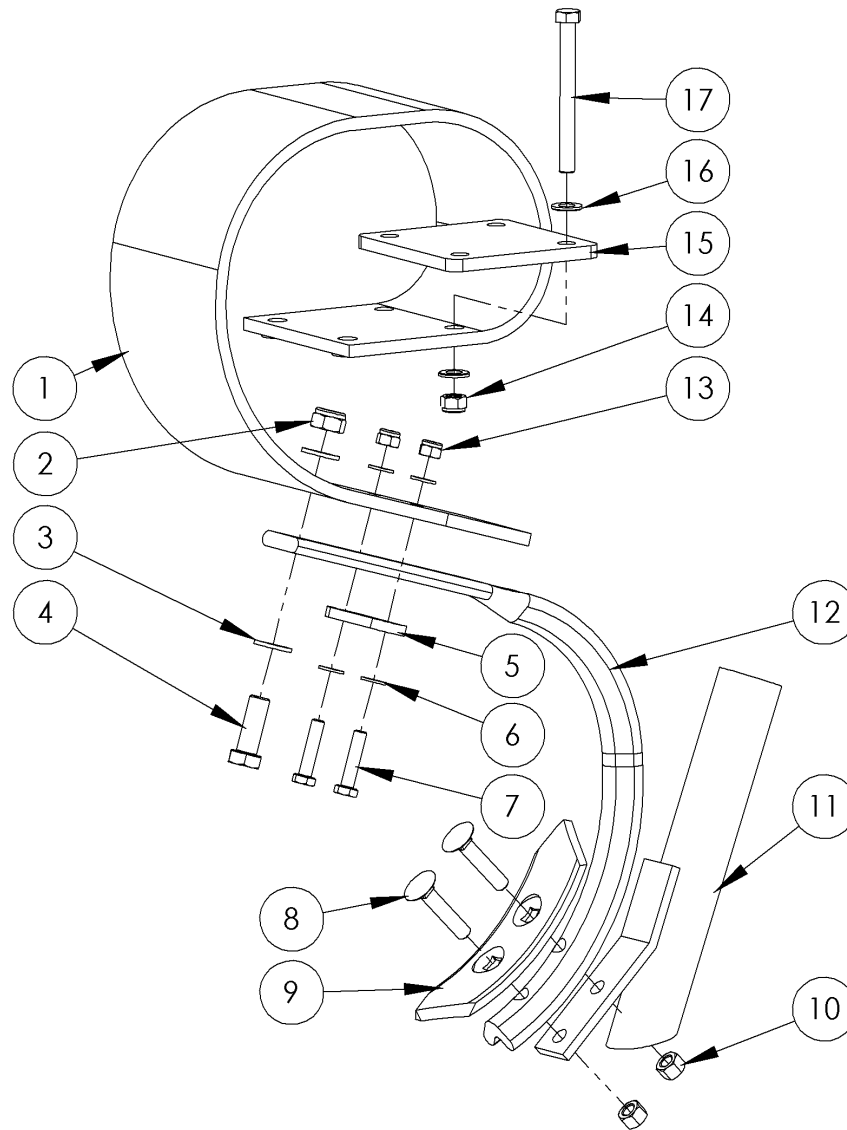

Onderdelenlijst

Stootsmid

Bouwland bemester

“SB3.00 & SB3.25 Eco”

Versie 15-8-2011

Inhoud:

Artikel	Pagina
Overzicht	4
Middenframe + verdeler	6
Loopwiel	8
Veertand	10
Verlichtingsbalk	12
Hydrauliek t.b.v. verdeler	14

NO	AANTAL		ARTIKEL	OMSCHRIJVING	OPMERKING	PAGINA
	SB3.00	SB3.25				
1	1	1	SLO100394	Verlichtingsbalk		12
2	1	1	-	Middenframe + verdeler		6
3	2	2	-	Loopwiel		8
4	11	13	SLO900114	Veertand		10
5	-	-	SLO200600	Armoflex 51X62 Slootsmid SK	<i>(staat niet in tekening)</i>	-
6	-	-	SLO300050	Slangklem ø45-60 wormschr. RVS	<i>(staat niet in tekening)</i>	-

NO	AANTAL		ARTIKEL	OMSCHRIJVING	OPMERKING
	SB3.00	SB3.25			
1	1	1	-	Verdeler	
2	4	4	KR 9331250	Tapbout M12X50	
3	4	4	KR 9021A12	Carrosseriering M12	
4	4	20	KR 125A12	Sluitring M12	
5	4	12	KR 98512	Borgmoer M12	
6	-	8	KR 9331240	Tapbout M12X40	
7	-	2	SLO900013	Verbreedstuk	t.b.v. SB3.25
8	-	4	KR 9331030	Tapbout M10X30	
9	-	4	KR 127B10	Veerring M10	
10	1	1	SLO903001	Middenframe	

NO.	AANTAL	ARTIKEL	OMSCHRIJVING	OPMERKING
1	1	SLO900116	Veerblad	
2	1	KR 98516	Borgmoer M16	
3	2	KR 125A16	Sluitring M16	
4	1	KR 9331645	Tapbout M16x45	
5	1	SLO900111	Bevestigingsplaat tandsteel aan veer	
6	4	KR 125A10	Sluitring M10	
7	2	KR 9311045	Bout M10X45	
8	2	KR 1260109VK	Ploegbout M12x60	Vierkante kop
9	1	SLO900118	Beitel t.b.v. veertand	
10	2	KR 93412	Moer M12	
11	1	SLO900119	Injectiebuis met slangtule	
12	1	SLO900117	Tandsteel	Kort
13	2	KR 98510	Borgmoer M10	
14	4	KR 98512	Borgmoer M12	
15	1	SLO900115	Dekplaat	
16	8	KR 125A12	Sluitring M12	
17	4	KR 93112120	Bout M12x120	
		SLO900114	Veertand compleet	