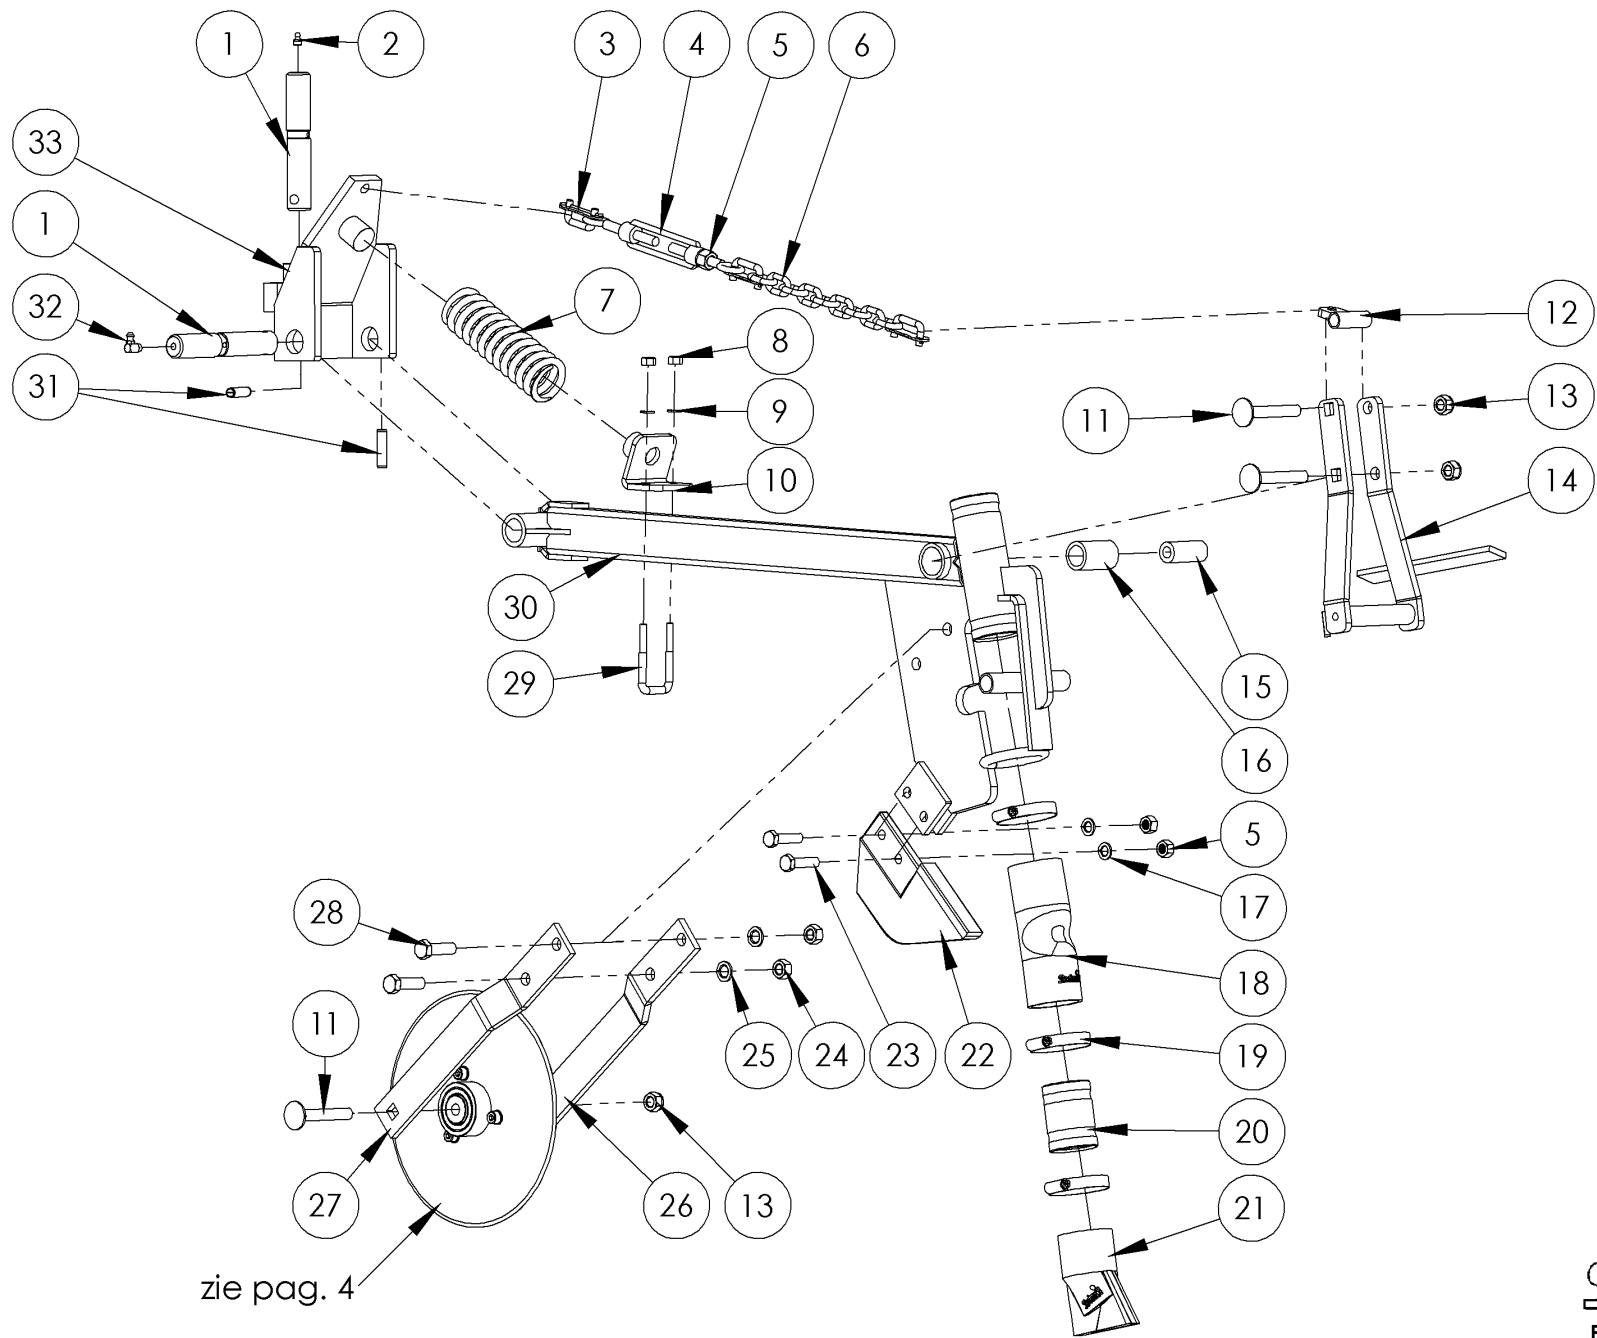

Onderdelenlijst

Stootsmid

**Element t.b.v.
SK bemester
Type "Profi"**

Versie 22-6-2018

zie pag. 4

NO.	AANTAL	ARTIKEL	OMSCHRIJVING	OPMERKING
1	2	SLO300004	Scharnieras	ø25x145 mm
2	1	KR GN81180	Vetnippel M8	Recht
3	3	SLO300017	Verbindingsschakel 8x31 mm	
4	1	SLO300010	Spanschroef + 2 ogen	
5	3	KR 93410	Moer M10	
6	1	SLO300018	Ketting D = 7 mm	9 schakels
7	1	SLO300008	Spiraalveer	
8	2	KR 9348	Moer M8	
9	2	KR 127B8	Veerring M8	
10	1	SLO300006	Steun voor drukveer	
11	3	KR 603128088	Slotbout M12x80	
12	1	SLO301071	Tussenbus slangsluiter/ketting	
13	3	KR 98512	Borgmoer M12	
14	1	SLO302070	Slangsluiter	
15	1	SLO301018	Bus voor slangsluiter	RVS
16	1	SLO301017	Bus voor slangsluiter	Nylon
17	2	KR 127B10	Veerring M10	
18	1	SLO300062	Afknijpslang speciaal	Rubber
19	3	SLO300050	Slangklem ø45-60 mm	RVS
20	1	SLO300071	Tussenbuisje	
21	1	SLO300081	Spuitmond	
22	1	SLO300090	Meskouter SK	
23	2	KR 9331040	Tapbout M10x40	
24	2	KR 93412	Moer M12	
25	2	KR 127B12	Veerring M12	
26	1	SLO301124	Steun schijfkouter rechts (rond gat)	
27	1	SLO301123	Steun schijfkouter links (vierkant gat)	
28	2	KR 9311240	Bout M12x40	
29	1	SLO300007	Strop voor drukveer	RVS
30	1	SLO302002	Elementframe	
31	2	SLO100505	Spanstift	ø10x40 mm
32	1	KR GN8190	Vetnippel M8	Haaks
33	1	SLO302005	Scharnierstuk	

NO.	AANTAL	ARTIKEL	OMSCHRIJVING	OPMERKING
1	2	SLO200233	Keerring $\varnothing 30 \times \varnothing 47 \times 7$ mm	
2	1	SLO300237	Bus kort in naaf	
3	2	SLO300232	Lager schijfkouter	
4	1	KR 47247	Seegerring huis $\varnothing 47$ mm	
5	1	SLO300234	Naaf schijfkouter	
6	1	SLO300236	Bus lang in naaf	
7	1	SLO300235	Schijfkouter $\varnothing 250$ mm	
8	3	KR 127B8	Veerring M8	
9	3	KR 921816	Inbusbout M8x16	

Let op: bij het bestellen van onderdelen onderstaande vermelden:

- Machinenummer/serienummer
- Type bemester: *SK-Profi*
- Aantal elementen
- Bouwjaar
- Benodigd artikel
- Aantal hiervan benodigd
- Eventuele opmerkingen uit kolom "Opmerking"