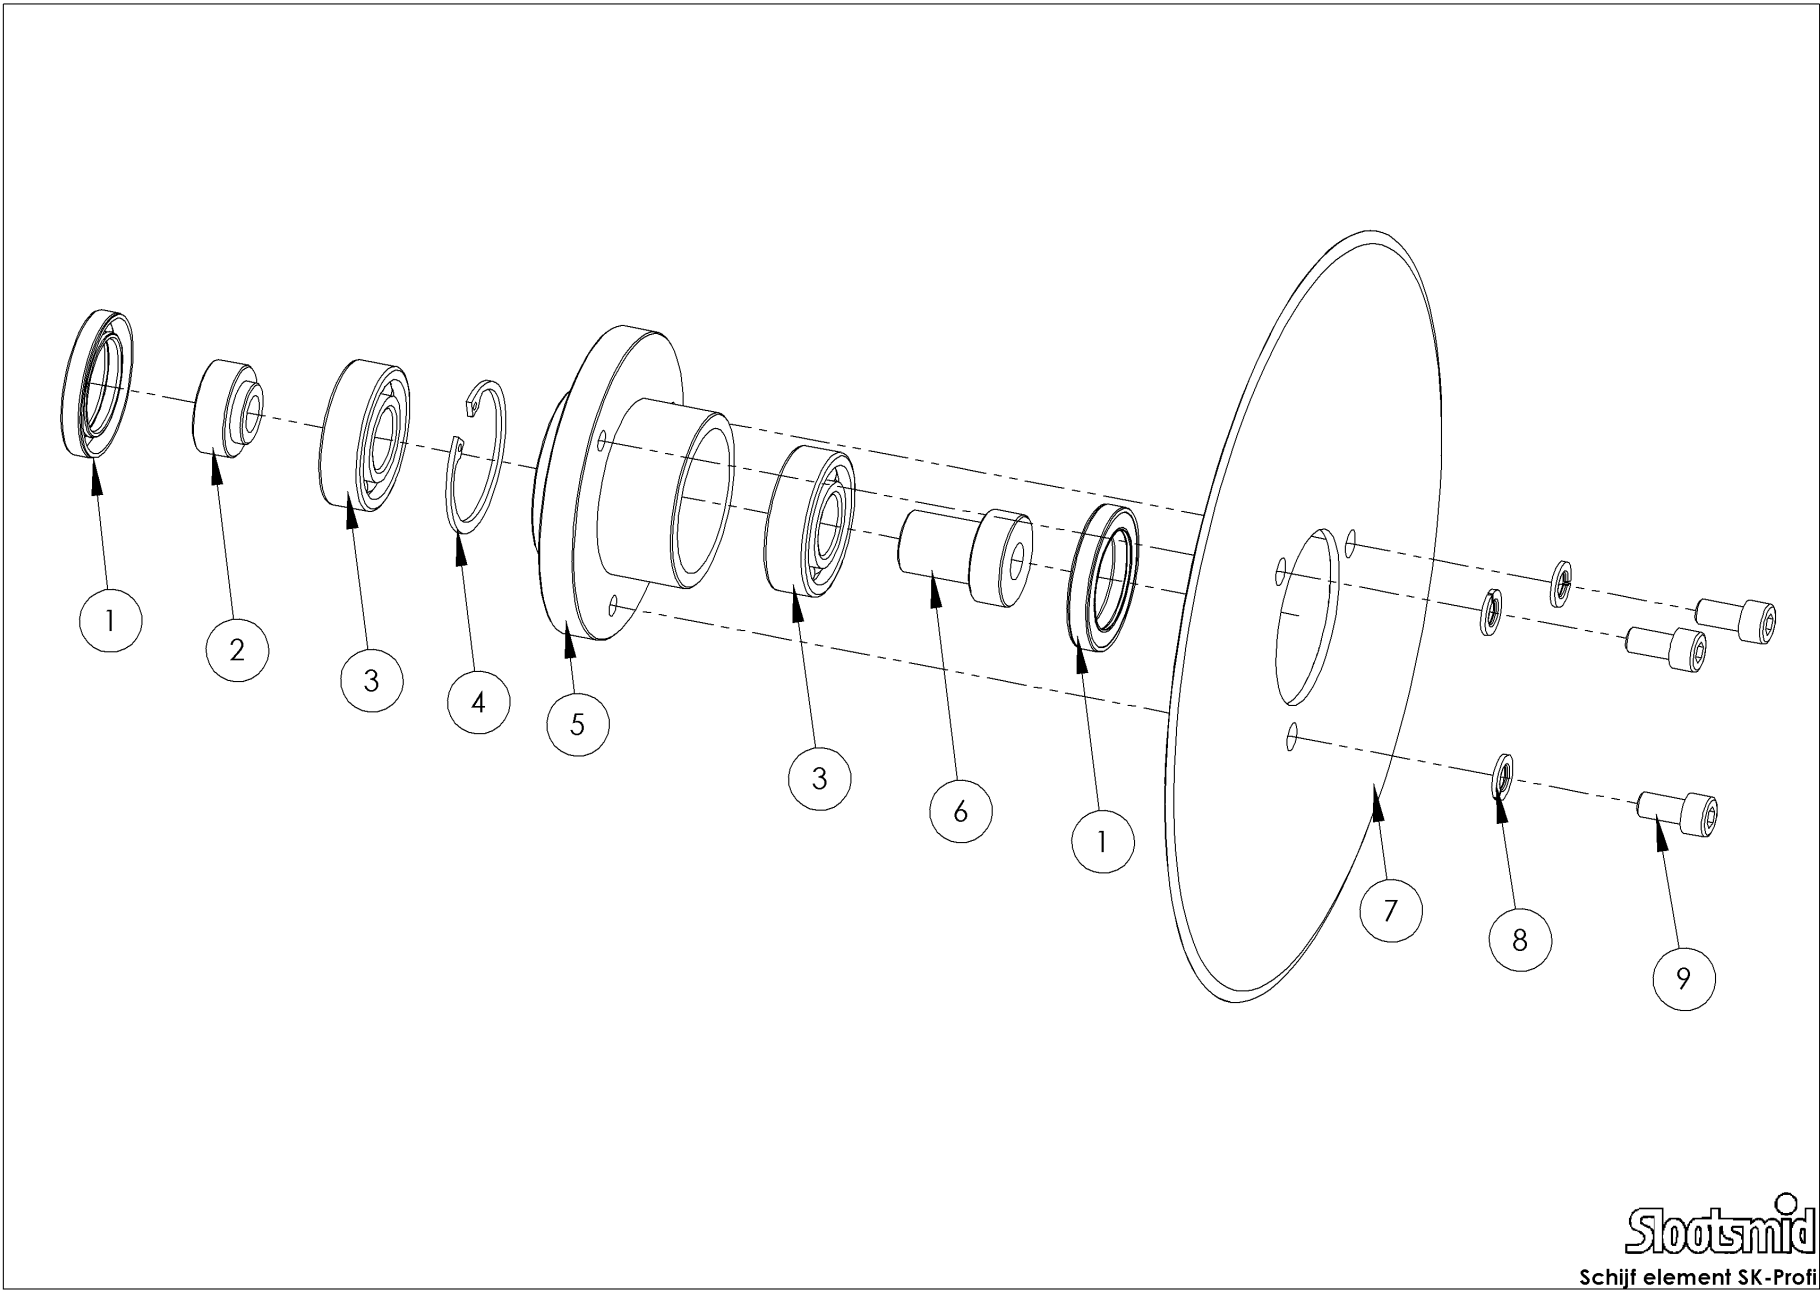

Onderdelenlijst

Stootsmid

**Element t.b.v.
SK bemester
Type "Profi"**

Versie 22-6-2018

zie pag. 4

NO.	AANTAL	ARTIKEL	OMSCHRIJVING	OPMERKING
1	2	SLO300004	Scharnieras	ø25x145 mm
2	1	KR GN81180	Vetnippel M8	Recht
3	3	SLO300017	Verbindingsschakel 8x31 mm	
4	1	SLO300010	Spanschroef + 2 ogen	
5	3	KR 93410	Moer M10	
6	1	SLO300018	Ketting D = 7 mm	9 schakels
7	1	SLO300008	Spiraalveer	
8	2	KR 9348	Moer M8	
9	2	KR 127B8	Veerring M8	
10	1	SLO300006	Steun voor drukveer	
11	3	KR 603128088	Slotbout M12x80	
12	1	SLO301071	Tussenbus slangsluiter/ketting	
13	3	KR 98512	Borgmoer M12	
14	1	SLO302070	Slangsluiter	
15	1	SLO301018	Bus voor slangsluiter	RVS
16	1	SLO301017	Bus voor slangsluiter	Nylon
17	2	KR 127B10	Veerring M10	
18	1	SLO300062	Afknijpslang speciaal	Rubber
19	3	SLO300050	Slangklem ø45-60 mm	RVS
20	1	SLO300071	Tussenbuisje	
21	1	SLO300081	Spuitmond	
22	1	SLO300090	Meskouter SK	
23	2	KR 9331040	Tapbout M10x40	
24	2	KR 93412	Moer M12	
25	2	KR 127B12	Veerring M12	
26	1	SLO301124	Steun schijfkouter rechts (rond gat)	
27	1	SLO301123	Steun schijfkouter links (vierkant gat)	
28	2	KR 9311240	Bout M12x40	
29	1	SLO300007	Strop voor drukveer	RVS
30	1	SLO302002	Elementframe	
31	2	SLO100505	Spanstift	ø10x40 mm
32	1	KR GN8190	Vetnippel M8	Haaks
33	1	SLO302005	Scharnierstuk	

NO.	AANTAL	ARTIKEL	OMSCHRIJVING	OPMERKING
1	2	SLO200233	Keerring $\varnothing 30 \times \varnothing 47 \times 7$ mm	
2	1	SLO300237	Bus kort in naaf	
3	2	SLO300232	Lager schijfkouter	
4	1	KR 47247	Seegerring huis $\varnothing 47$ mm	
5	1	SLO300234	Naaf schijfkouter	
6	1	SLO300236	Bus lang in naaf	
7	1	SLO300235	Schijfkouter $\varnothing 250$ mm	
8	3	KR 127B8	Veerring M8	
9	3	KR 921816	Inbusbout M8x16	

Let op: bij het bestellen van onderdelen onderstaande vermelden:

- Machinenummer/serienummer
- Type bemester: *SK-Profi*
- Aantal elementen
- Bouwjaar
- Benodigd artikel
- Aantal hiervan benodigd
- Eventuele opmerkingen uit kolom "Opmerking"