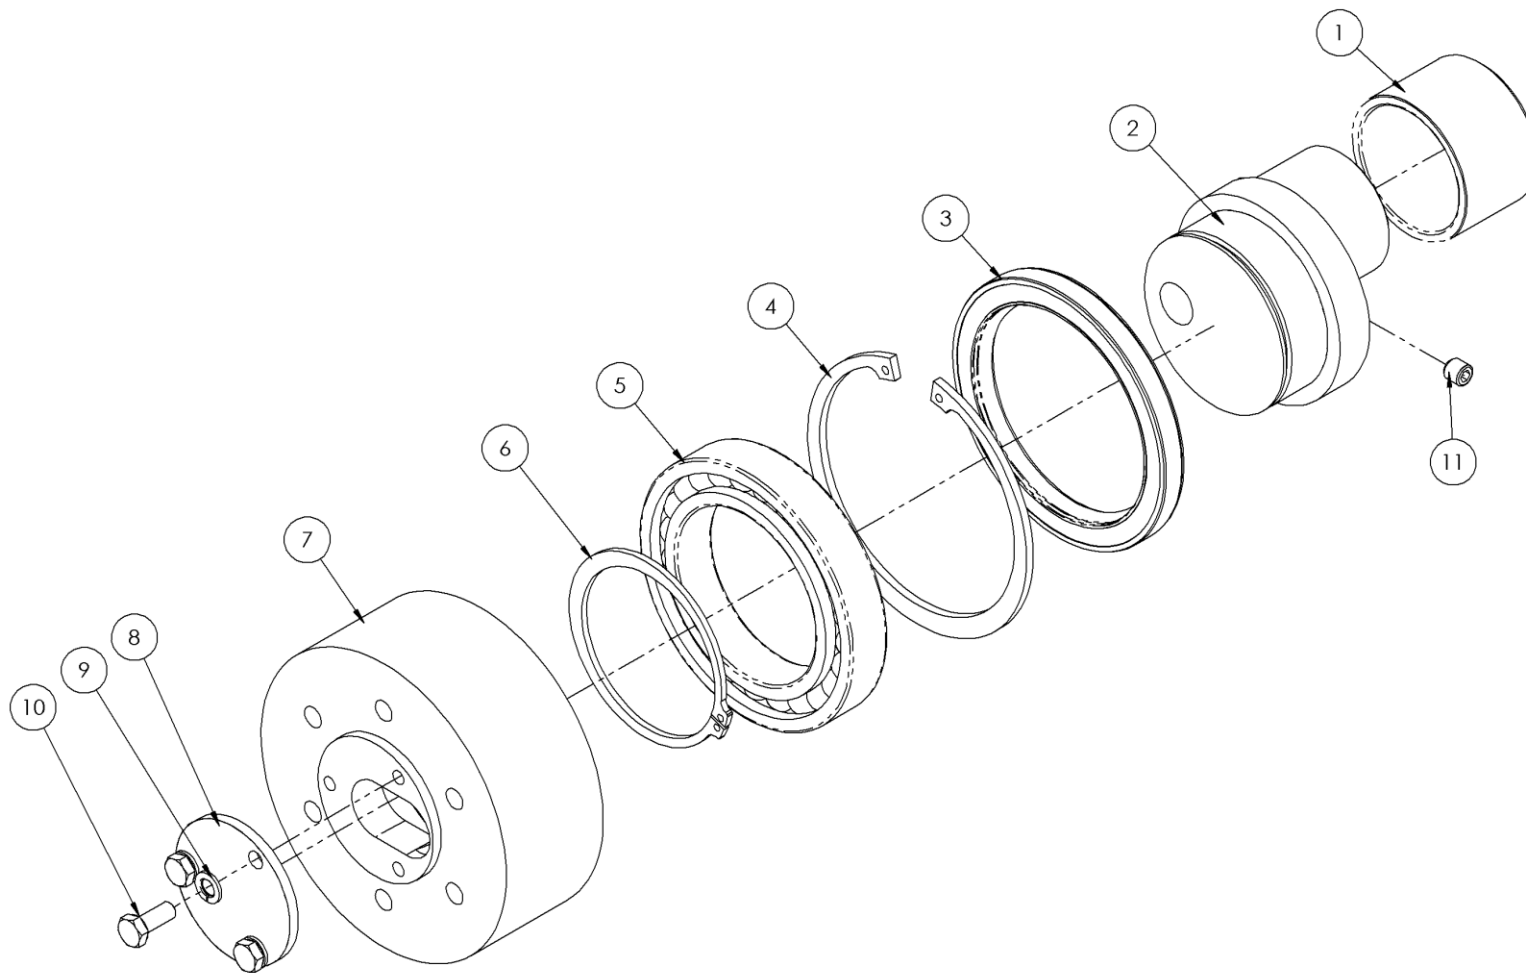

NO.	AANTAL	ARTIKEL	OMSCHRIJVING	OPMERKING
1	1	SLO200082	Opschuifring	tbv Excentriek as 32
2	1	SLO200098	Excentriek	As ø32 mm
3	1	SLO200483	Keerring ø100xø130x12 mm	
4	1	KR 472130	Seegerring huis ø130 mm	
5	1	SLO200091	Lager t.b.v. excentriek	
6	1	KR 47185	Seegerring as ø85 mm	
7	1	SLO200096	Lagerhuis	t.b.v. excentriek as ø32 & ø40
8	1	SLO200094	Deksel 3 gaats	t.b.v. excentriek as ø32 & ø40
9	3	KR 127B8RVS	Veerring M8	RVS
10	3	KR 933820RVS	Tapbout M8x20	RVS