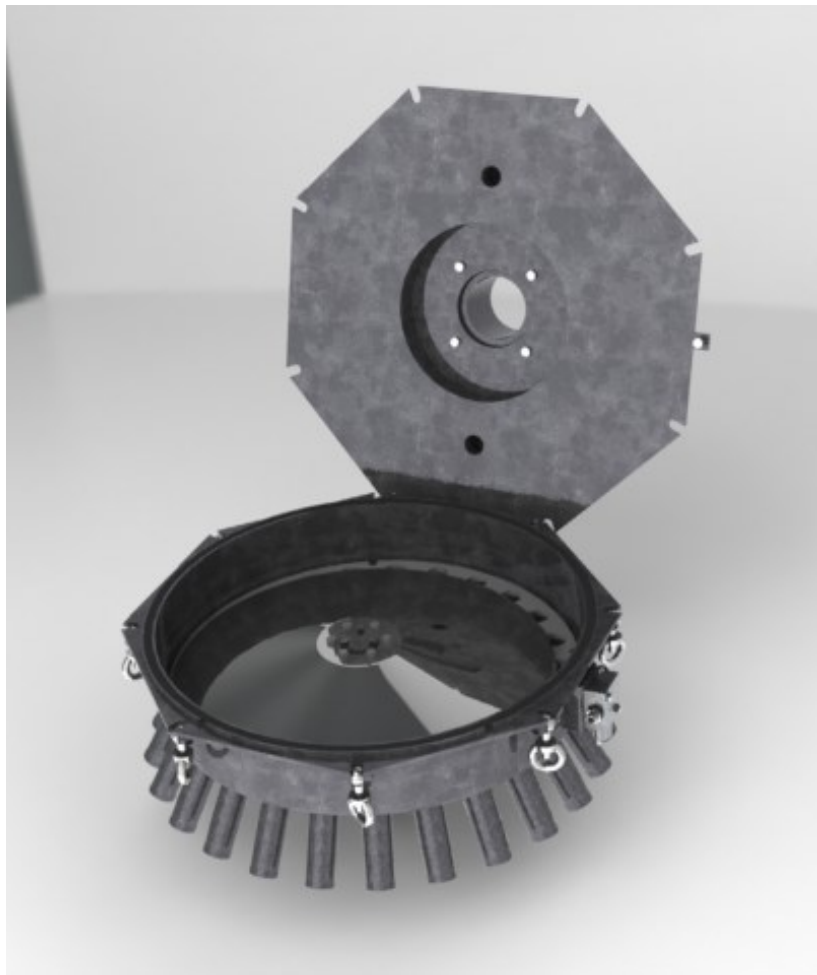

Onderdelenlijst

Sluotsmid

**“Excentriek verdeler”
25-41 gaats**

Versie 22-6-2018