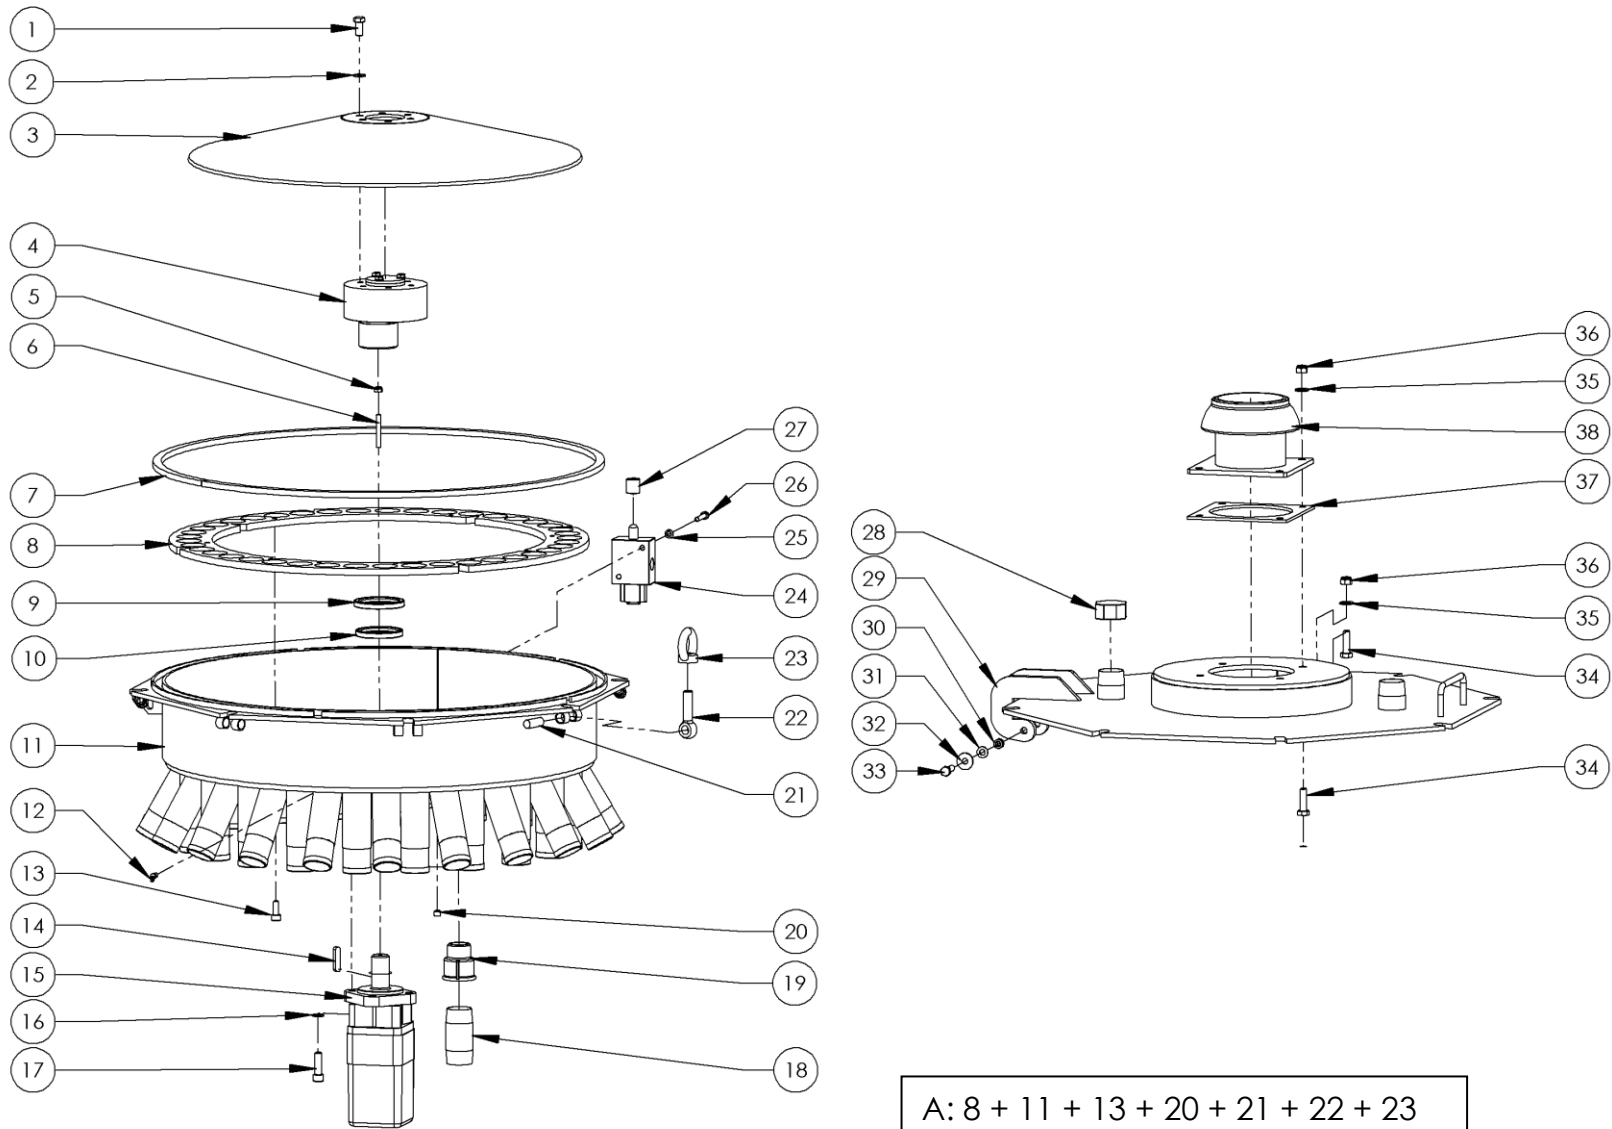

# Sluotsmid

**“Excentriek verdeler”  
25-41 gaats**

Versie 22-6-2018

**Slotsmid**

SLOOTSMID  
 Messtechnik B. V.  
 Korenbree 40a  
 7271 LH Borculo

Excentriek Verdeler 25-41 gaats

DATUM: 22-6-2018

NUMMER:

<b>NO.</b>	<b>AANTAL</b>	<b>ARTIKEL</b>	<b>OMSCHRIJVING</b>	<b>OPMERKING</b>
A	1	SLO200825	Verdelerhuis compleet met snijring	<b>25 uitlopen</b>
A	1	SLO200828	Verdelerhuis compleet met snijring	<b>28 uitlopen</b>
A	1	SLO200829	Verdelerhuis compleet met snijring	<b>29 uitlopen</b>
A	1	SLO200831	Verdelerhuis compleet met snijring	<b>31 uitlopen</b>
A	1	SLO200832	Verdelerhuis compleet met snijring	<b>32 uitlopen</b>
A	1	SLO200835	Verdelerhuis compleet met snijring	<b>35 uitlopen</b>
A	1	SLO200836	Verdelerhuis compleet met snijring	<b>36 uitlopen</b>
A	1	SLO200839	Verdelerhuis compleet met snijring	<b>39 uitlopen</b>
A	1	SLO200841	Verdelerhuis compleet met snijring	<b>41 uitlopen</b>

<b>NO.</b>	<b>AANTAL</b>	<b>ARTIKEL</b>	<b>OMSCHRIJVING</b>	<b>OPMERKING</b>
1	1	SLO200082	Opschuifring	tbv Excentriek as 32
2	1	SLO200098	Excentriek	As ø32 mm
3	1	SLO200483	Keerring ø100xø130x12 mm	
4	1	KR 472130	Seegerring huis ø130 mm	
5	1	SLO200091	Lager t.b.v. excentriek	
6	1	KR 47185	Seegerring as ø85 mm	
7	1	SLO200096	Lagerhuis	t.b.v. excentriek as ø32 & ø40
8	1	SLO200094	Deksel 3 gaats	t.b.v. excentriek as ø32 & ø40
9	3	KR 127B8RVS	Veerring M8	RVS
10	3	KR 933820RVS	Tapbout M8x20	RVS

Let op: bij het bestellen van onderdelen onderstaande vermelden:

- Type: *Excentriek verdeler*
- Aantal uitlopen *25; 28; 29; 31; 32; 35; 36; 39; 41*
- Bouwjaar
- Artikel
- Aantal
- Eventuele opmerkingen uit kolom "Opmerking"