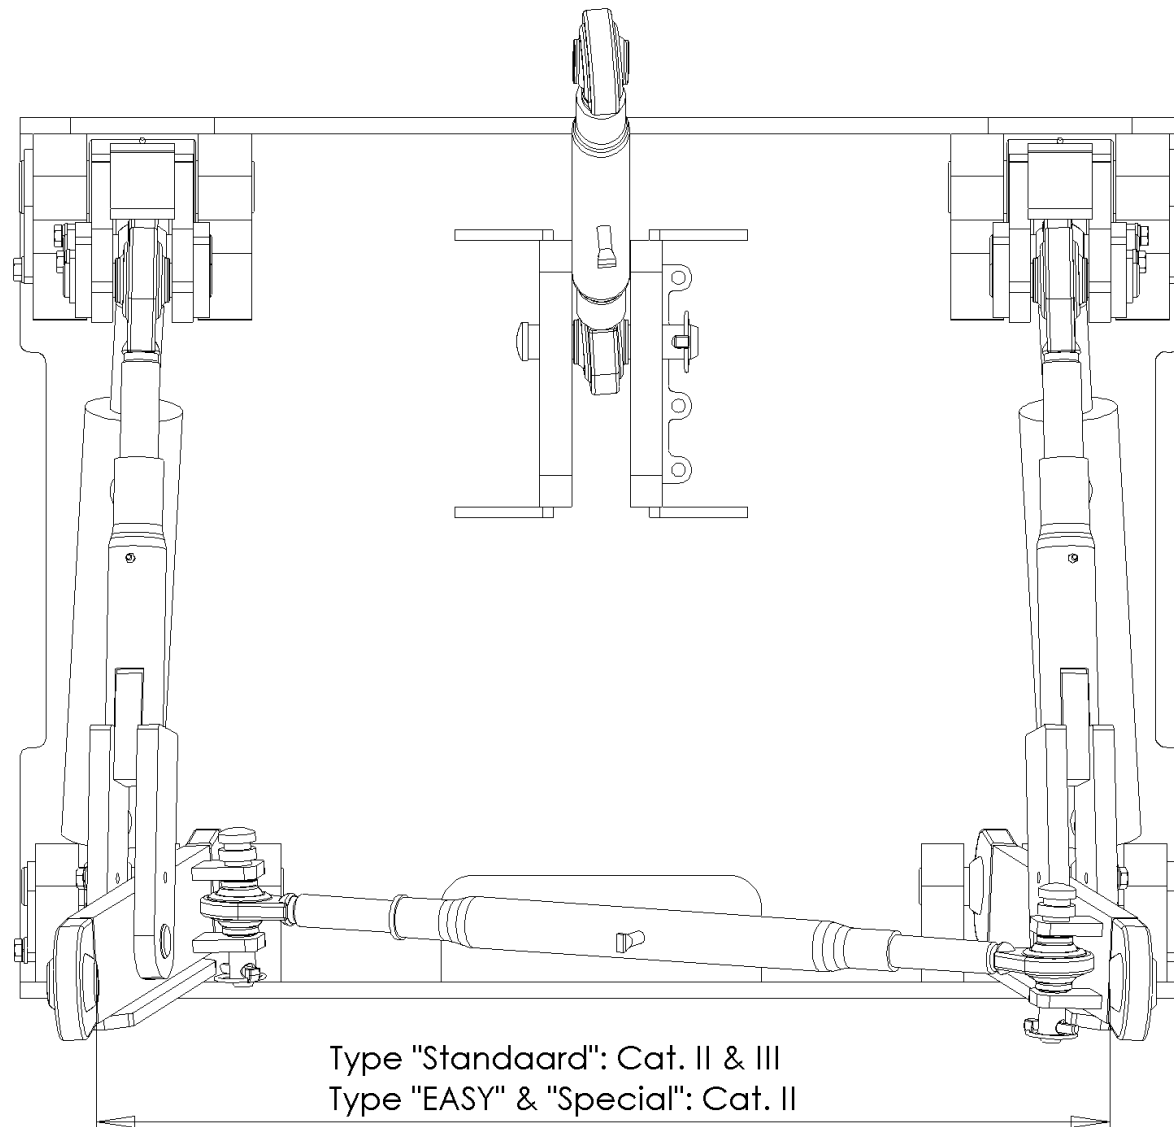

Onderdelenlijst

Sluotsmid

3-punts hefinrichting Type "Special"

Versie 9-12-2010

NO.	AANTAL	ARTIKEL	OMSCHRIJVING	OPMERKING
1	1	SLO600142	Topstang M36	L=520 mm
1a	1	SLO600141	Topstang M36	L=460 mm; <i>(staat niet in tekening)</i>
2	1	SLO600300	Bevestigingsbok driepunt	
3	2	SLO600305	Hefarm kort driepunt	
4	1	SLO600149	Spindel topstang rechts	
5	1	SLO600311	Trekstang driepunt rechts	
6	2	SLO500115	Hefcilinder	
6a	2	SLO500117	Zuigerstang	D=ø45 mm
6b	2	SLO500111	Afdichtset t.b.v. hefcilinder	<i>(staat niet in tekening)</i>
7	1	SLO600304	Heflat driepunt rechts	
8	1	SLO600140	Topstang M30	L=515 mm
9	1	SLO600306	Heflat driepunt links	
10	1	SLO600317	Trekstang driepunt links	
11	1	SLO600156	Spindel topstang links	

NO.	AANTAL	ARTIKEL	OMSCHRIJVING	OPMERKING
1	2	KR GN81180	Vetnippel M8	Recht
2	2	SLO600307	Scharnierpen	ø50 x 207 mm
3	2	KR 98512	Borgmoer M12	
4	10	KR 125A12	Slutring M12	
5	2	KR 9311280	Bout M12x80	
6	8	KR 127B12	Veerring M12	
7	6	KR 9331245	Tapbout M12x45	
8	2	SLO600315	Scharnierpen	ø36 x 128 mm
9	2	SLO600313	Scharnierpen	ø32 x 128 mm
10	2	SLO600323	Scharnierpen	ø36 x 264 mm / t/m bouwjaar 2008
11	2	SLO600316	Scharnierpen	ø36 x 232 mm / vanaf bouwjaar 2009
12	2	KR 9331225	Tapbout M12x25	
13	2	SLO600314	Scharnierpen	ø32 x 66 mm
14	2	SP 39	Borgclip	
14*	2	SP 39	Borgclip	t.b.v. SLO600318 / t/m bouwjaar 2008
15	2	SP 81	Topstangpen	ø25,4 x 110 mm
16	2	KR 9021A36	Carrosseriering M36	
17	1	SP 12336	Topstangpen	ø32 x 159 mm
18	1	KR LP12Z	Borgclip	

Werkbreedte

Hoogste stand

Neutrale stand

Laagste stand

Let op: bij het bestellen van onderdelen onderstaande vermelden:

- Type: *3-punts hefinrichting Special*
- Bouwjaar
- Artikel
- Aantal
- Eventuele opmerkingen uit kolom "Opmerking"