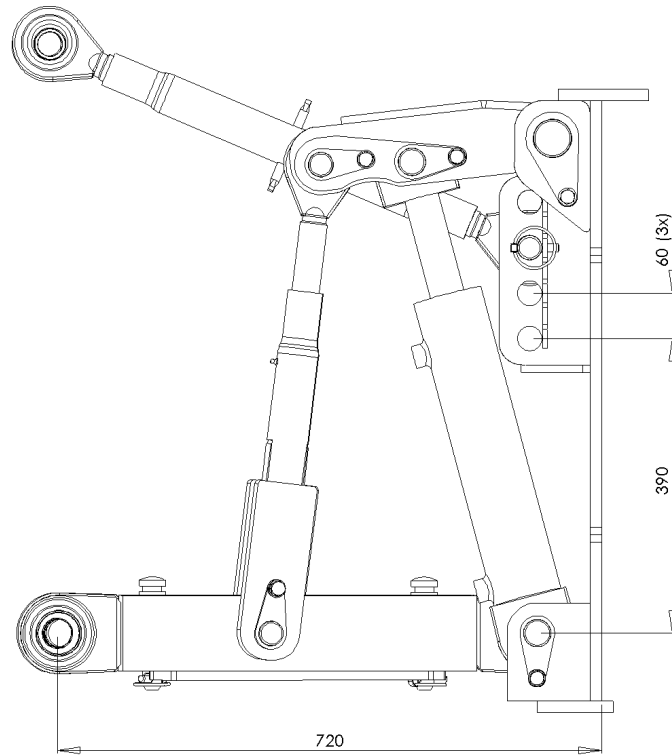

Onderdelenlijst

Sluotsmid

3-punts hefinrichting Type "Special"

Versie 9-12-2010

NO.	AANTAL	ARTIKEL	OMSCHRIJVING	OPMERKING
1	1	SLO600142	Topstang M36	L=520 mm
1a	1	SLO600141	Topstang M36	L=460 mm; <i>(staat niet in tekening)</i>
2	1	SLO600300	Bevestigingsbok driepunt	
3	2	SLO600305	Hefarm kort driepunt	
4	1	SLO600149	Spindel topstang rechts	
5	1	SLO600311	Trekstang driepunt rechts	
6	2	SLO500115	Hefcilinder	
6a	2	SLO500117	Zuigerstang	D=ø45 mm
6b	2	SLO500111	Afdichtset t.b.v. hefcilinder	<i>(staat niet in tekening)</i>
7	1	SLO600304	Heflat driepunt rechts	
8	1	SLO600140	Topstang M30	L=515 mm
9	1	SLO600306	Heflat driepunt links	
10	1	SLO600317	Trekstang driepunt links	
11	1	SLO600156	Spindel topstang links	

NO.	AANTAL	ARTIKEL	OMSCHRIJVING	OPMERKING
1	2	KR GN81180	Vetnippel M8	Recht
2	2	SLO600307	Scharnierpen	ø50 x 207 mm
3	2	KR 98512	Borgmoer M12	
4	10	KR 125A12	Slutring M12	
5	2	KR 9311280	Bout M12x80	
6	8	KR 127B12	Veerring M12	
7	6	KR 9331245	Tapbout M12x45	
8	2	SLO600315	Scharnierpen	ø36 x 128 mm
9	2	SLO600313	Scharnierpen	ø32 x 128 mm
10	2	SLO600323	Scharnierpen	ø36 x 264 mm / t/m bouwjaar 2008
11	2	SLO600316	Scharnierpen	ø36 x 232 mm / vanaf bouwjaar 2009
12	2	KR 9331225	Tapbout M12x25	
13	2	SLO600314	Scharnierpen	ø32 x 66 mm
14	2	SP 39	Borgclip	
14*	2	SP 39	Borgclip	t.b.v. SLO600318 / t/m bouwjaar 2008
15	2	SP 81	Topstangpen	ø25,4 x 110 mm
16	2	KR 9021A36	Carrosseriering M36	
17	1	SP 12336	Topstangpen	ø32 x 159 mm
18	1	KR LP12Z	Borgclip	

Werkbreedte

Hoogste stand

Neutrale stand

Laagste stand

Let op: bij het bestellen van onderdelen onderstaande vermelden:

- Type: *3-punts hefinrichting Special*
- Bouwjaar
- Artikel
- Aantal
- Eventuele opmerkingen uit kolom "Opmerking"