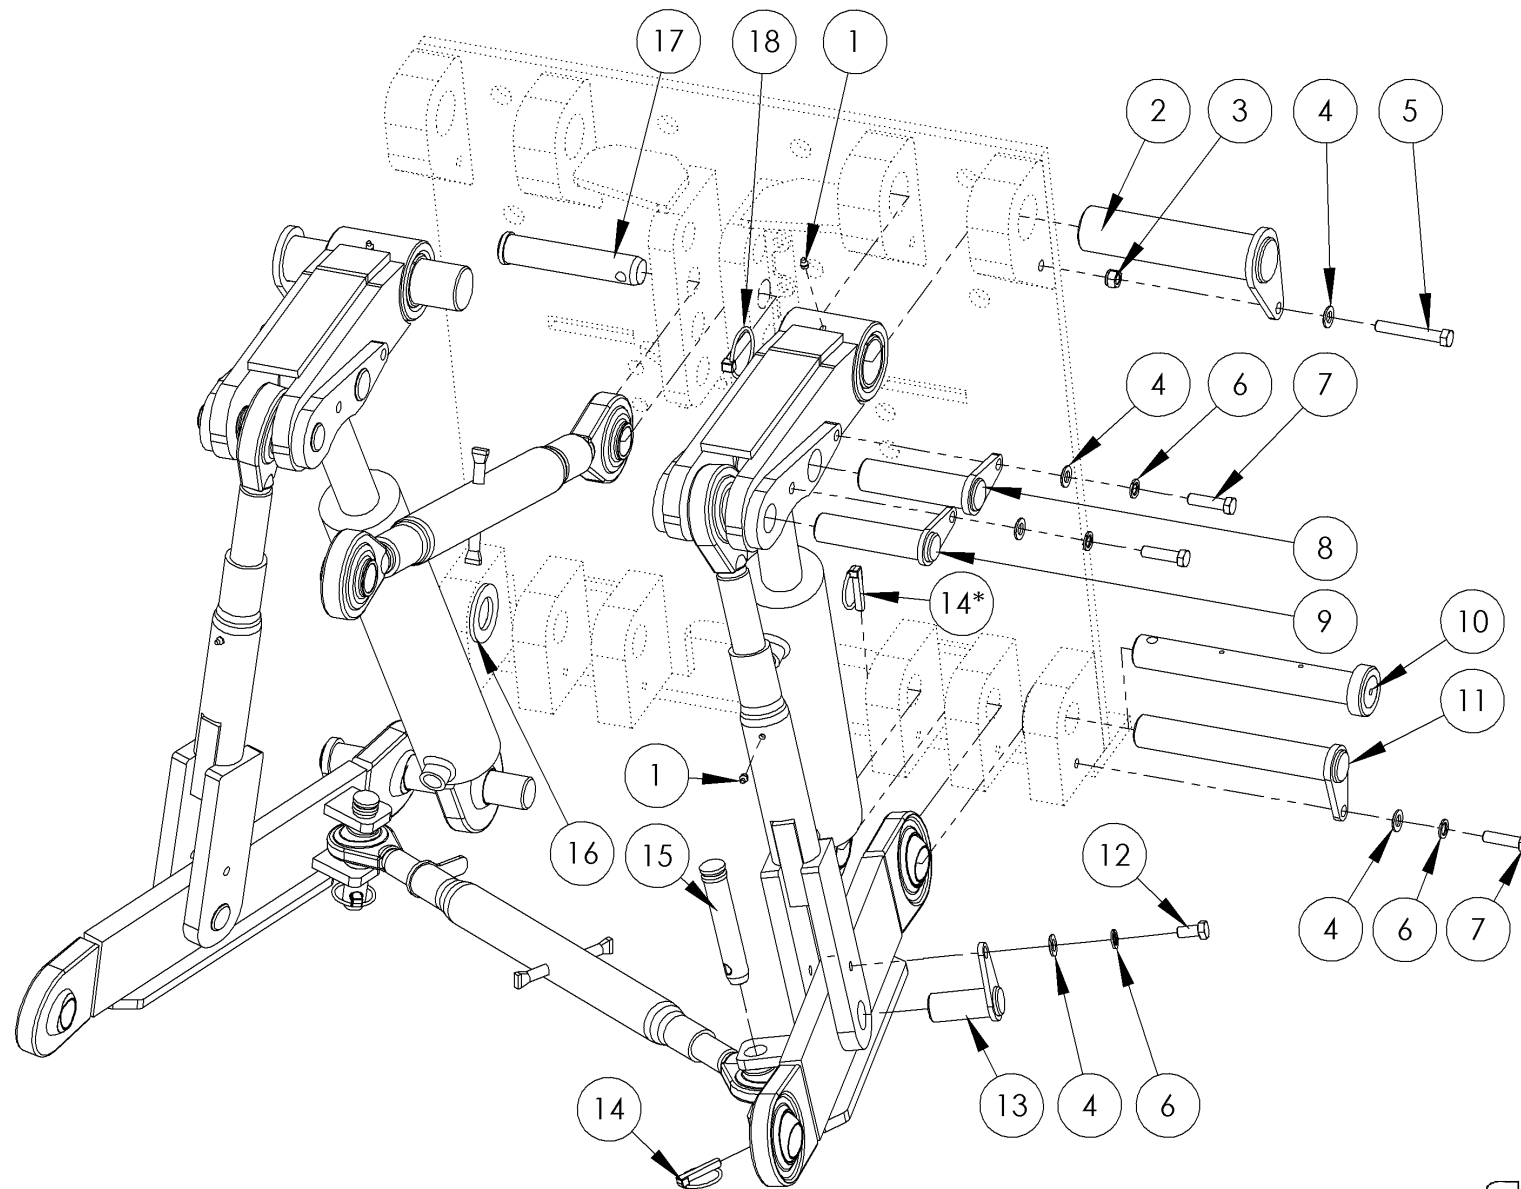

Onderdelenlijst

Sluotsmid

3-punts hefinrichting Type "Special"

Versie 9-12-2010

NO.	AANTAL	ARTIKEL	OMSCHRIJVING	OPMERKING
1	1	SLO600142	Topstang M36	L=520 mm
1a	1	SLO600141	Topstang M36	L=460 mm; <i>(staat niet in tekening)</i>
2	1	SLO600300	Bevestigingsbok driepunt	
3	2	SLO600305	Hefarm kort driepunt	
4	1	SLO600149	Spindel topstang rechts	
5	1	SLO600311	Trekstang driepunt rechts	
6	2	SLO500115	Hefcilinder	
6a	2	SLO500117	Zuigerstang	D=ø45 mm
6b	2	SLO500111	Afdichtset t.b.v. hefcilinder	<i>(staat niet in tekening)</i>
7	1	SLO600304	Heflat driepunt rechts	
8	1	SLO600140	Topstang M30	L=515 mm
9	1	SLO600306	Heflat driepunt links	
10	1	SLO600317	Trekstang driepunt links	
11	1	SLO600156	Spindel topstang links	

NO.	AANTAL	ARTIKEL	OMSCHRIJVING	OPMERKING
1	2	KR GN81180	Vetnippel M8	Recht
2	2	SLO600307	Scharnierpen	ø50 x 207 mm
3	2	KR 98512	Borgmoer M12	
4	10	KR 125A12	Slutring M12	
5	2	KR 9311280	Bout M12x80	
6	8	KR 127B12	Veerring M12	
7	6	KR 9331245	Tapbout M12x45	
8	2	SLO600315	Scharnierpen	ø36 x 128 mm
9	2	SLO600313	Scharnierpen	ø32 x 128 mm
10	2	SLO600323	Scharnierpen	ø36 x 264 mm / t/m bouwjaar 2008
11	2	SLO600316	Scharnierpen	ø36 x 232 mm / vanaf bouwjaar 2009
12	2	KR 9331225	Tapbout M12x25	
13	2	SLO600314	Scharnierpen	ø32 x 66 mm
14	2	SP 39	Borgclip	
14*	2	SP 39	Borgclip	t.b.v. SLO600318 / t/m bouwjaar 2008
15	2	SP 81	Topstangpen	ø25,4 x 110 mm
16	2	KR 9021A36	Carrosseriering M36	
17	1	SP 12336	Topstangpen	ø32 x 159 mm
18	1	KR LP12Z	Borgclip	

Werkbreedte

Hoogste stand

Neutrale stand

Laagste stand

Let op: bij het bestellen van onderdelen onderstaande vermelden:

- Type: *3-punts hefinrichting Special*
- Bouwjaar
- Artikel
- Aantal
- Eventuele opmerkingen uit kolom "Opmerking"