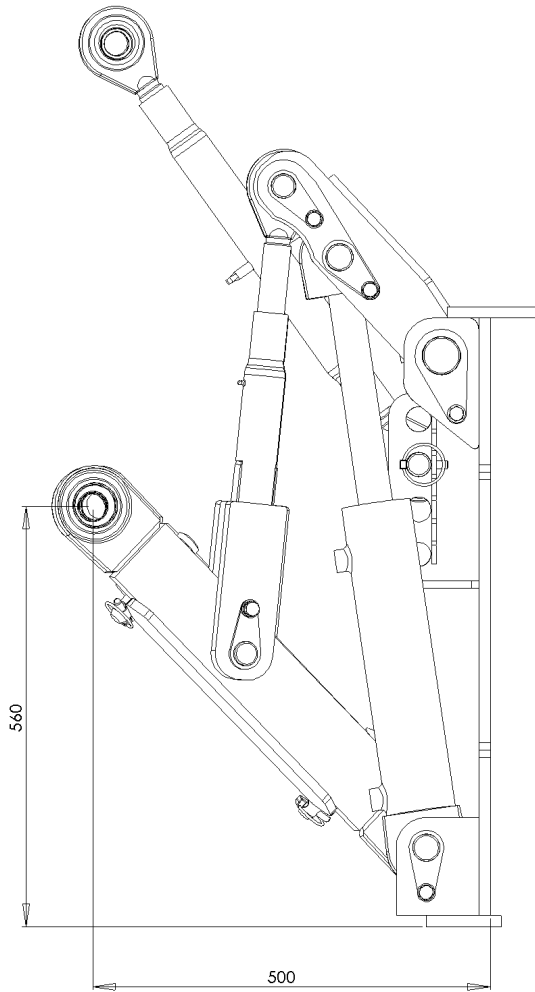

Onderdelenlijst

Sluotsmid

3-punts hefinrichting Type "Special"

Versie 9-12-2010

NO.	AANTAL	ARTIKEL	OMSCHRIJVING	OPMERKING
1	1	SLO600142	Topstang M36	L=520 mm
1a	1	SLO600141	Topstang M36	L=460 mm; <i>(staat niet in tekening)</i>
2	1	SLO600300	Bevestigingsbok driepunt	
3	2	SLO600305	Hefarm kort driepunt	
4	1	SLO600149	Spindel topstang rechts	
5	1	SLO600311	Trekstang driepunt rechts	
6	2	SLO500115	Hefcilinder	
6a	2	SLO500117	Zuigerstang	D=ø45 mm
6b	2	SLO500111	Afdichtset t.b.v. hefcilinder	<i>(staat niet in tekening)</i>
7	1	SLO600304	Heflat driepunt rechts	
8	1	SLO600140	Topstang M30	L=515 mm
9	1	SLO600306	Heflat driepunt links	
10	1	SLO600317	Trekstang driepunt links	
11	1	SLO600156	Spindel topstang links	

NO.	AANTAL	ARTIKEL	OMSCHRIJVING	OPMERKING
1	2	KR GN81180	Vetnippel M8	Recht
2	2	SLO600307	Scharnierpen	ø50 x 207 mm
3	2	KR 98512	Borgmoer M12	
4	10	KR 125A12	Slutring M12	
5	2	KR 9311280	Bout M12x80	
6	8	KR 127B12	Veerring M12	
7	6	KR 9331245	Tapbout M12x45	
8	2	SLO600315	Scharnierpen	ø36 x 128 mm
9	2	SLO600313	Scharnierpen	ø32 x 128 mm
10	2	SLO600323	Scharnierpen	ø36 x 264 mm / t/m bouwjaar 2008
11	2	SLO600316	Scharnierpen	ø36 x 232 mm / vanaf bouwjaar 2009
12	2	KR 9331225	Tapbout M12x25	
13	2	SLO600314	Scharnierpen	ø32 x 66 mm
14	2	SP 39	Borgclip	
14*	2	SP 39	Borgclip	t.b.v. SLO600318 / t/m bouwjaar 2008
15	2	SP 81	Topstangpen	ø25,4 x 110 mm
16	2	KR 9021A36	Carrosseriering M36	
17	1	SP 12336	Topstangpen	ø32 x 159 mm
18	1	KR LP12Z	Borgclip	

Werkbreedte

Hoogste stand

Neutrale stand

Laagste stand

Let op: bij het bestellen van onderdelen onderstaande vermelden:

- Type: *3-punts hefinrichting Special*
- Bouwjaar
- Artikel
- Aantal
- Eventuele opmerkingen uit kolom "Opmerking"