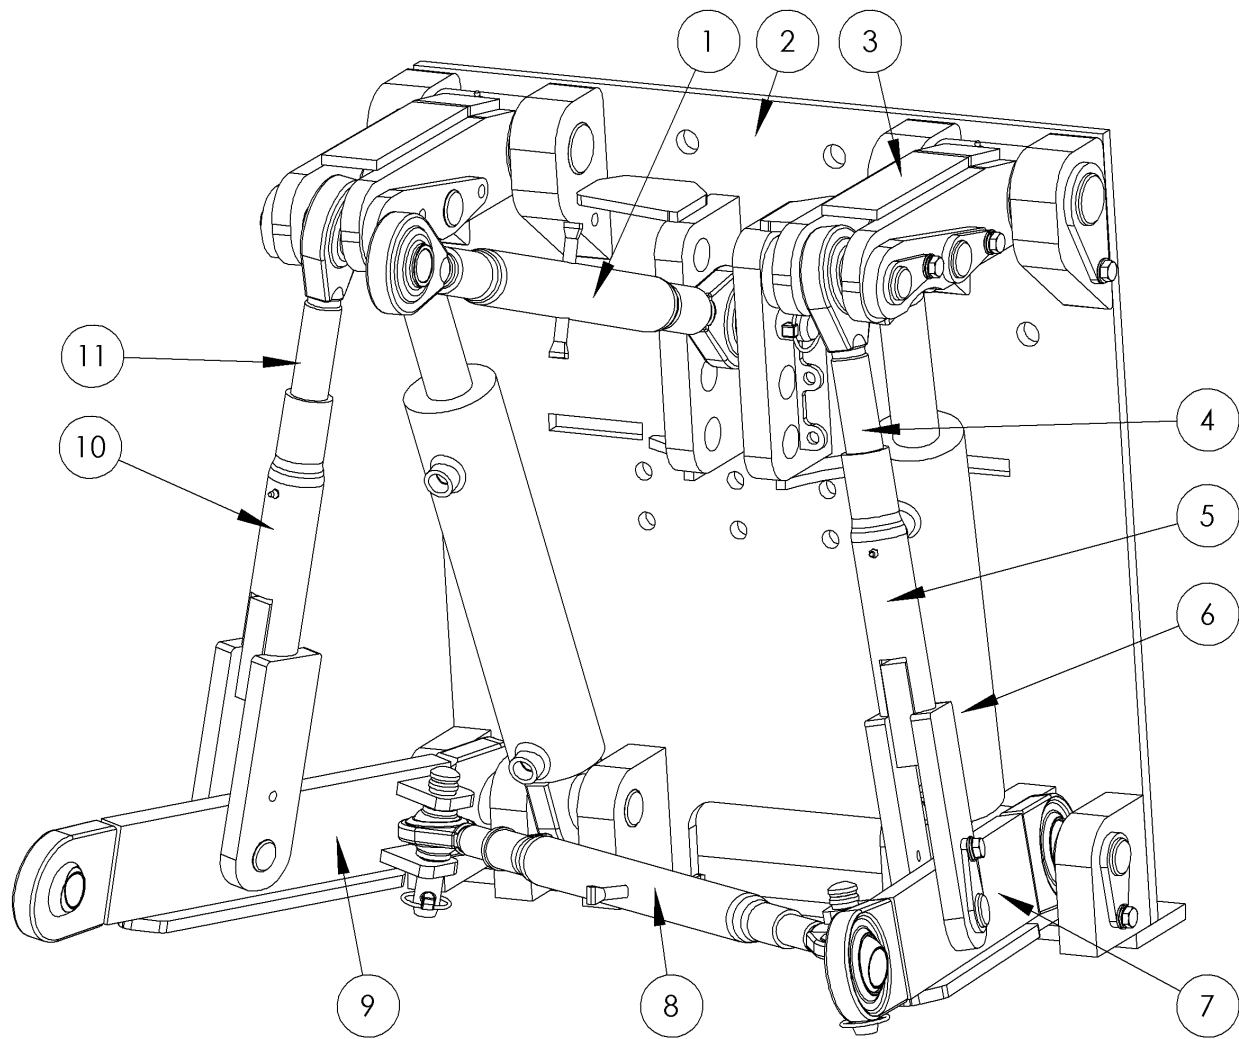

Onderdelenlijst

Sluotsmid

3-punts hefinrichting Type "Special"

Versie 9-12-2010

NO.	AANTAL	ARTIKEL	OMSCHRIJVING	OPMERKING
1	1	SLO600142	Topstang M36	L=520 mm
1a	1	SLO600141	Topstang M36	L=460 mm; <i>(staat niet in tekening)</i>
2	1	SLO600300	Bevestigingsbok driepunt	
3	2	SLO600305	Hefarm kort driepunt	
4	1	SLO600149	Spindel topstang rechts	
5	1	SLO600311	Trekstang driepunt rechts	
6	2	SLO500115	Hefcilinder	
6a	2	SLO500117	Zuigerstang	D=ø45 mm
6b	2	SLO500111	Afdichtset t.b.v. hefcilinder	<i>(staat niet in tekening)</i>
7	1	SLO600304	Heflat driepunt rechts	
8	1	SLO600140	Topstang M30	L=515 mm
9	1	SLO600306	Heflat driepunt links	
10	1	SLO600317	Trekstang driepunt links	
11	1	SLO600156	Spindel topstang links	

NO.	AANTAL	ARTIKEL	OMSCHRIJVING	OPMERKING
1	2	KR GN81180	Vetnippel M8	Recht
2	2	SLO600307	Scharnierpen	ø50 x 207 mm
3	2	KR 98512	Borgmoer M12	
4	10	KR 125A12	Slutring M12	
5	2	KR 9311280	Bout M12x80	
6	8	KR 127B12	Veerring M12	
7	6	KR 9331245	Tapbout M12x45	
8	2	SLO600315	Scharnierpen	ø36 x 128 mm
9	2	SLO600313	Scharnierpen	ø32 x 128 mm
10	2	SLO600323	Scharnierpen	ø36 x 264 mm / t/m bouwjaar 2008
11	2	SLO600316	Scharnierpen	ø36 x 232 mm / vanaf bouwjaar 2009
12	2	KR 9331225	Tapbout M12x25	
13	2	SLO600314	Scharnierpen	ø32 x 66 mm
14	2	SP 39	Borgclip	
14*	2	SP 39	Borgclip	t.b.v. SLO600318 / t/m bouwjaar 2008
15	2	SP 81	Topstangpen	ø25,4 x 110 mm
16	2	KR 9021A36	Carrosseriering M36	
17	1	SP 12336	Topstangpen	ø32 x 159 mm
18	1	KR LP12Z	Borgclip	

Werkbreedte

Hoogste stand

Neutrale stand

Laagste stand

Let op: bij het bestellen van onderdelen onderstaande vermelden:

- Type: *3-punts hefinrichting Special*
- Bouwjaar
- Artikel
- Aantal
- Eventuele opmerkingen uit kolom "Opmerking"