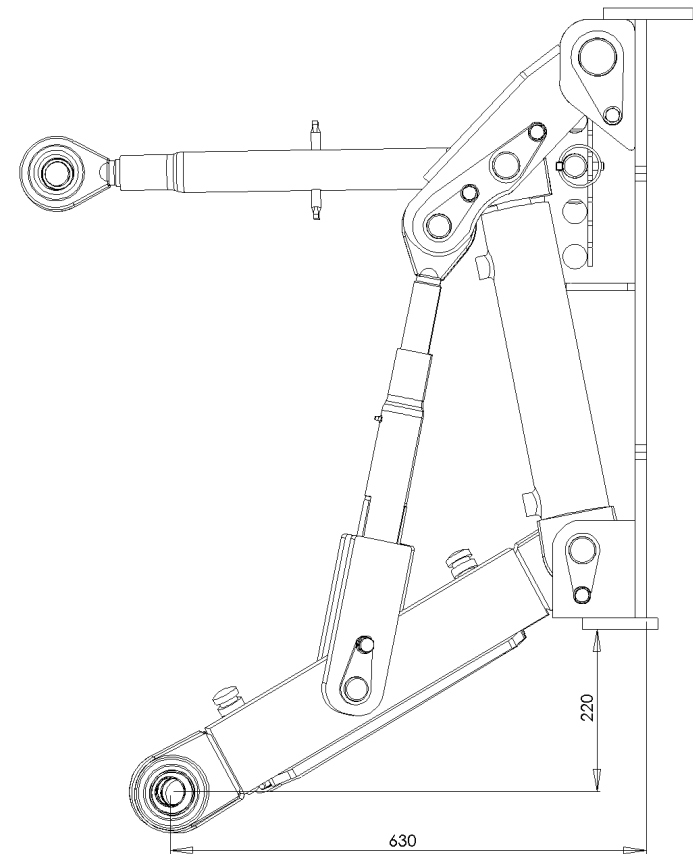

Onderdelenlijst

Sluotsmid

3-punts hefinrichting Type "Special"

Versie 9-12-2010

NO.	AANTAL	ARTIKEL	OMSCHRIJVING	OPMERKING
1	1	SLO600142	Topstang M36	L=520 mm
1a	1	SLO600141	Topstang M36	L=460 mm; <i>(staat niet in tekening)</i>
2	1	SLO600300	Bevestigingsbok driepunt	
3	2	SLO600305	Hefarm kort driepunt	
4	1	SLO600149	Spindel topstang rechts	
5	1	SLO600311	Trekstang driepunt rechts	
6	2	SLO500115	Hefcilinder	
6a	2	SLO500117	Zuigerstang	D=ø45 mm
6b	2	SLO500111	Afdichtset t.b.v. hefcilinder	<i>(staat niet in tekening)</i>
7	1	SLO600304	Heflat driepunt rechts	
8	1	SLO600140	Topstang M30	L=515 mm
9	1	SLO600306	Heflat driepunt links	
10	1	SLO600317	Trekstang driepunt links	
11	1	SLO600156	Spindel topstang links	

NO.	AANTAL	ARTIKEL	OMSCHRIJVING	OPMERKING
1	2	KR GN81180	Vetnippel M8	Recht
2	2	SLO600307	Scharnierpen	ø50 x 207 mm
3	2	KR 98512	Borgmoer M12	
4	10	KR 125A12	Slutring M12	
5	2	KR 9311280	Bout M12x80	
6	8	KR 127B12	Veerring M12	
7	6	KR 9331245	Tapbout M12x45	
8	2	SLO600315	Scharnierpen	ø36 x 128 mm
9	2	SLO600313	Scharnierpen	ø32 x 128 mm
10	2	SLO600323	Scharnierpen	ø36 x 264 mm / t/m bouwjaar 2008
11	2	SLO600316	Scharnierpen	ø36 x 232 mm / vanaf bouwjaar 2009
12	2	KR 9331225	Tapbout M12x25	
13	2	SLO600314	Scharnierpen	ø32 x 66 mm
14	2	SP 39	Borgclip	
14*	2	SP 39	Borgclip	t.b.v. SLO600318 / t/m bouwjaar 2008
15	2	SP 81	Topstangpen	ø25,4 x 110 mm
16	2	KR 9021A36	Carrosseriering M36	
17	1	SP 12336	Topstangpen	ø32 x 159 mm
18	1	KR LP12Z	Borgclip	

Werkbreedte

Hoogste stand

Neutrale stand

Laagste stand

Let op: bij het bestellen van onderdelen onderstaande vermelden:

- Type: *3-punts hefinrichting Special*
- Bouwjaar
- Artikel
- Aantal
- Eventuele opmerkingen uit kolom "Opmerking"