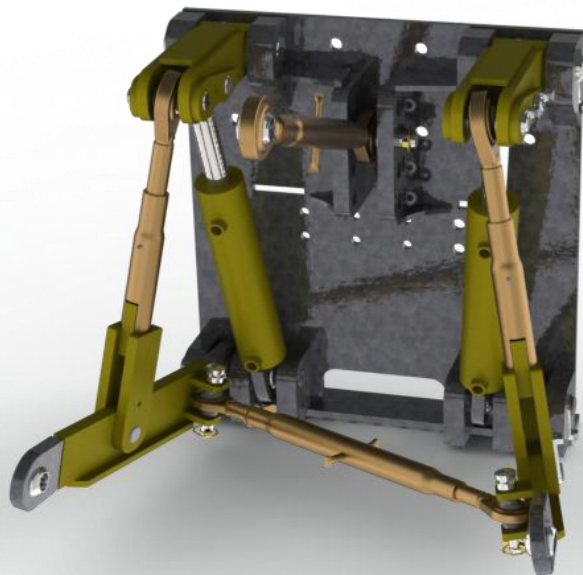

Onderdelenlijst

Sluotsmid

3-punts hefinrichting Type "Special"

Versie 9-12-2010

NO.	AANTAL	ARTIKEL	OMSCHRIJVING	OPMERKING
1	1	SLO600142	Topstang M36	L=520 mm
1a	1	SLO600141	Topstang M36	L=460 mm; <i>(staat niet in tekening)</i>
2	1	SLO600300	Bevestigingsbok driepunt	
3	2	SLO600305	Hefarm kort driepunt	
4	1	SLO600149	Spindel topstang rechts	
5	1	SLO600311	Trekstang driepunt rechts	
6	2	SLO500115	Hefcilinder	
6a	2	SLO500117	Zuigerstang	D=ø45 mm
6b	2	SLO500111	Afdichtset t.b.v. hefcilinder	<i>(staat niet in tekening)</i>
7	1	SLO600304	Heflat driepunt rechts	
8	1	SLO600140	Topstang M30	L=515 mm
9	1	SLO600306	Heflat driepunt links	
10	1	SLO600317	Trekstang driepunt links	
11	1	SLO600156	Spindel topstang links	

NO.	AANTAL	ARTIKEL	OMSCHRIJVING	OPMERKING
1	2	KR GN81180	Vetnippel M8	Recht
2	2	SLO600307	Scharnierpen	ø50 x 207 mm
3	2	KR 98512	Borgmoer M12	
4	10	KR 125A12	Slutring M12	
5	2	KR 9311280	Bout M12x80	
6	8	KR 127B12	Veerring M12	
7	6	KR 9331245	Tapbout M12x45	
8	2	SLO600315	Scharnierpen	ø36 x 128 mm
9	2	SLO600313	Scharnierpen	ø32 x 128 mm
10	2	SLO600323	Scharnierpen	ø36 x 264 mm / t/m bouwjaar 2008
11	2	SLO600316	Scharnierpen	ø36 x 232 mm / vanaf bouwjaar 2009
12	2	KR 9331225	Tapbout M12x25	
13	2	SLO600314	Scharnierpen	ø32 x 66 mm
14	2	SP 39	Borgclip	
14*	2	SP 39	Borgclip	t.b.v. SLO600318 / t/m bouwjaar 2008
15	2	SP 81	Topstangpen	ø25,4 x 110 mm
16	2	KR 9021A36	Carrosseriering M36	
17	1	SP 12336	Topstangpen	ø32 x 159 mm
18	1	KR LP12Z	Borgclip	