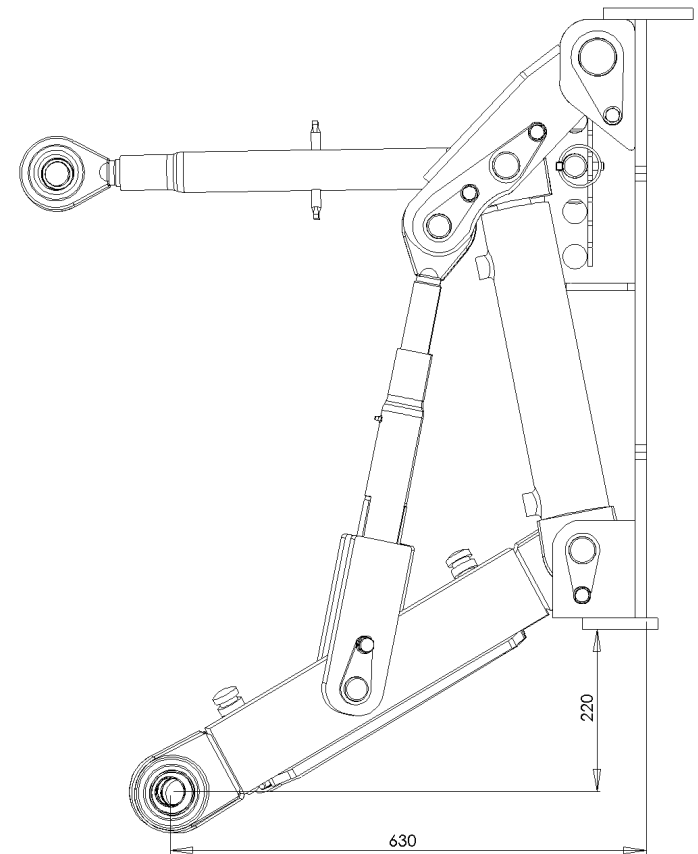

Onderdelenlijst

Sluotsmid

3-punts hefinrichting Type "EASY"

Versie 9-12-2010

NO.	AANTAL	ARTIKEL	OMSCHRIJVING	OPMERKING
1	1	SLO600142	Topstang M36	L=520 mm
1a	1	SLO600141	Topstang M36	L=460 mm; <i>(staat niet in tekening)</i>
2	1	SLO600300	Bevestigingsbok driepunt	
3	2	SLO600305	Hefarm kort driepunt	
4	1	SLO600149	Spindel topstang rechts	
5	1	SLO600311	Trekstang driepunt rechts	
6	2	SLO500115	Hefcilinder	
6a	2	SLO500117	Zuigerstang	D=ø45 mm
6b	2	SLO500111	Afdichtset t.b.v. hefcilinder	<i>(staat niet in tekening)</i>
7	1	SLO600304	Heflat driepunt rechts	
8	1	SLO600140	Topstang M30	L=515 mm
9	1	SLO600306	Heflat driepunt links	
10	1	SLO600317	Trekstang driepunt links	
11	1	SLO600156	Spindel topstang links	

NO.	AANTAL	ARTIKEL	OMSCHRIJVING	OPMERKING
1	2	KR GN81180	Vetnippel M8	Recht
2	2	SLO600307	Scharnierpen	ø50 x 207 mm
3	2	KR 98512	Borgmoer M12	
4	10	KR 125A12	Sluistring M12	
5	2	KR 9311280	Bout M12x80	
6	8	KR 127B12	Veerring M12	
7	6	KR 9331245	Tapbout M12x45	
8	2	SLO600315	Scharnierpen	ø36 x 128 mm
9	2	SLO600313	Scharnierpen	ø32 x 128 mm
10	2	SLO600323	Scharnierpen	ø36 x 264 mm / t/m bouwjaar 2008
11	2	SLO600316	Scharnierpen	ø36 x 232 mm / vanaf bouwjaar 2009
12	2	KR 9331225	Tapbout M12x25	
13	2	SLO600314	Scharnierpen	ø32 x 66 mm
14	2	SP 39	Borgclip	
14*	2	SP 39	Borgclip	t.b.v. SLO600318 / t/m bouwjaar 2008
15	2	SP 81	Topstangpen	ø25,4 x 110 mm
16	2	KR 9021A36	Carrosseriering M36	
17	1	SP 12336	Topstangpen	ø32 x 159 mm
18	1	KR LP12Z	Borgclip	

Werkbreedte

Hoogste stand

Neutrale stand

Laagste stand

Let op: bij het bestellen van onderdelen onderstaande vermelden:

- Type: *3-punts hefinrichting EASY*
- Bouwjaar
- Artikel
- Aantal
- Eventuele opmerkingen uit kolom "Opmerking"