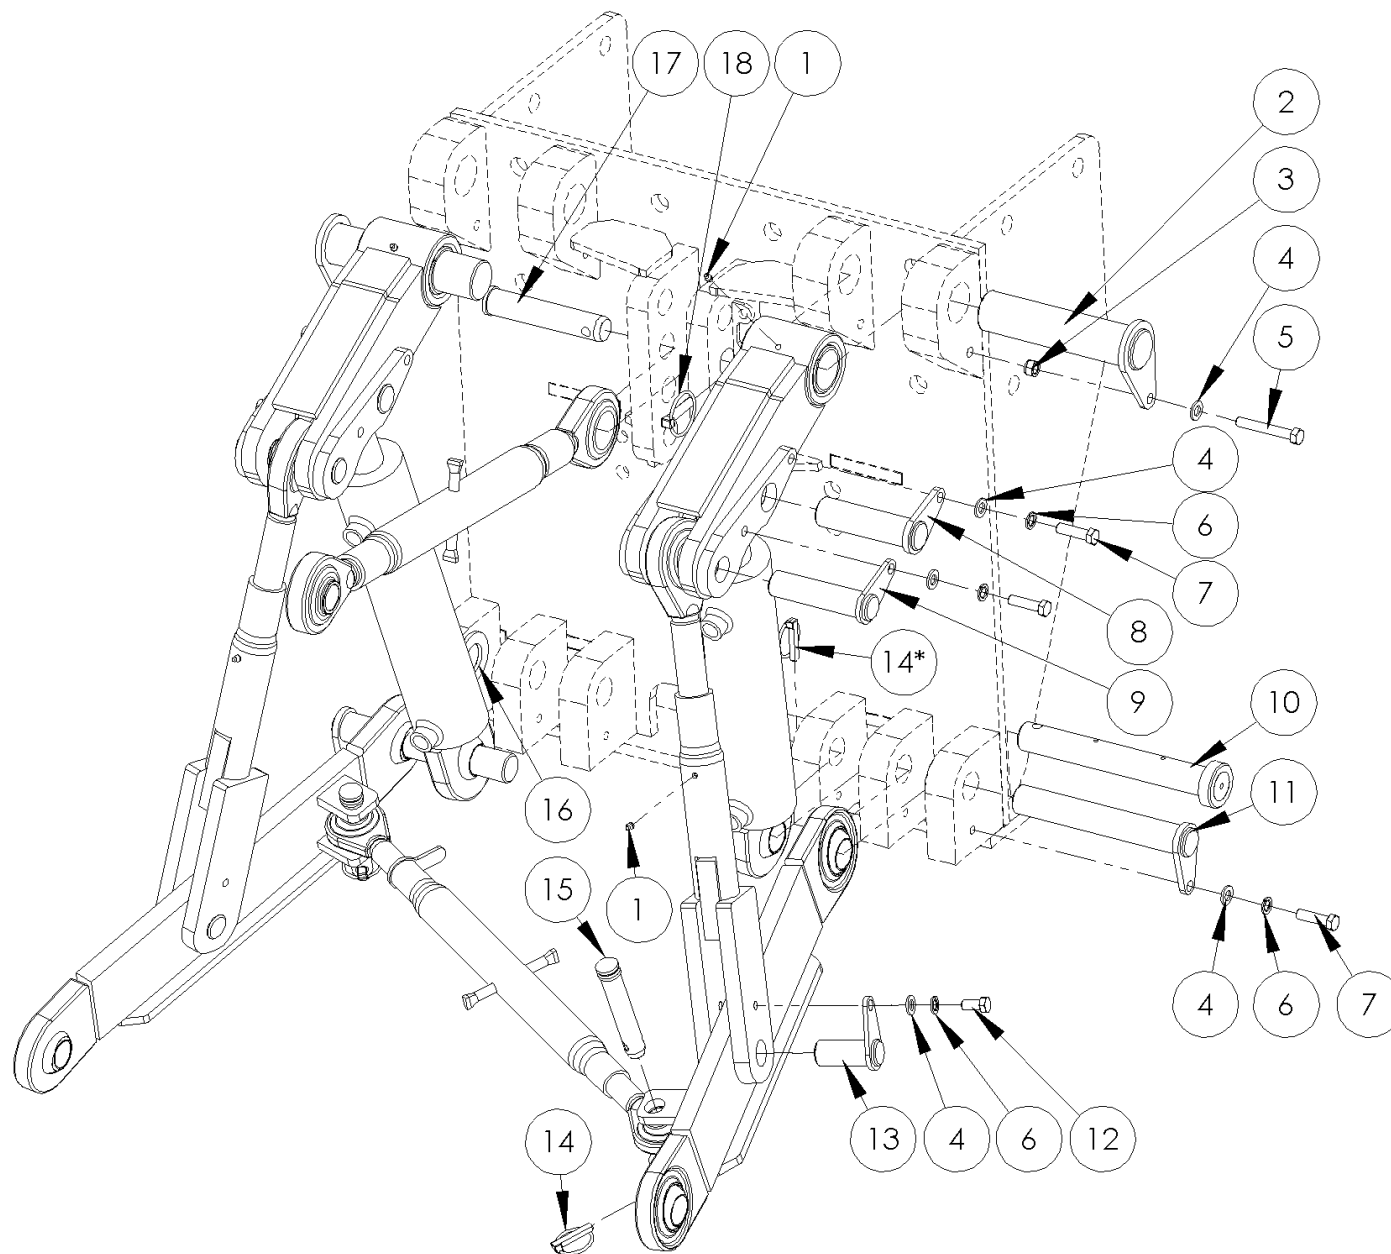

Onderdelenlijst

Sluotsmid

3-punts hefinrichting Type "EASY"

Versie 9-12-2010

NO.	AANTAL	ARTIKEL	OMSCHRIJVING	OPMERKING
1	1	SLO600142	Topstang M36	L=520 mm
1a	1	SLO600141	Topstang M36	L=460 mm; <i>(staat niet in tekening)</i>
2	1	SLO600300	Bevestigingsbok driepunt	
3	2	SLO600305	Hefarm kort driepunt	
4	1	SLO600149	Spindel topstang rechts	
5	1	SLO600311	Trekstang driepunt rechts	
6	2	SLO500115	Hefcilinder	
6a	2	SLO500117	Zuigerstang	D=ø45 mm
6b	2	SLO500111	Afdichtset t.b.v. hefcilinder	<i>(staat niet in tekening)</i>
7	1	SLO600304	Heflat driepunt rechts	
8	1	SLO600140	Topstang M30	L=515 mm
9	1	SLO600306	Heflat driepunt links	
10	1	SLO600317	Trekstang driepunt links	
11	1	SLO600156	Spindel topstang links	

NO.	AANTAL	ARTIKEL	OMSCHRIJVING	OPMERKING
1	2	KR GN81180	Vetnippel M8	Recht
2	2	SLO600307	Scharnierpen	ø50 x 207 mm
3	2	KR 98512	Borgmoer M12	
4	10	KR 125A12	Sluistring M12	
5	2	KR 9311280	Bout M12x80	
6	8	KR 127B12	Veerring M12	
7	6	KR 9331245	Tapbout M12x45	
8	2	SLO600315	Scharnierpen	ø36 x 128 mm
9	2	SLO600313	Scharnierpen	ø32 x 128 mm
10	2	SLO600323	Scharnierpen	ø36 x 264 mm / t/m bouwjaar 2008
11	2	SLO600316	Scharnierpen	ø36 x 232 mm / vanaf bouwjaar 2009
12	2	KR 9331225	Tapbout M12x25	
13	2	SLO600314	Scharnierpen	ø32 x 66 mm
14	2	SP 39	Borgclip	
14*	2	SP 39	Borgclip	t.b.v. SLO600318 / t/m bouwjaar 2008
15	2	SP 81	Topstangpen	ø25,4 x 110 mm
16	2	KR 9021A36	Carrosseriering M36	
17	1	SP 12336	Topstangpen	ø32 x 159 mm
18	1	KR LP12Z	Borgclip	

Werkbreedte

Hoogste stand

Neutrale stand

Laagste stand

Let op: bij het bestellen van onderdelen onderstaande vermelden:

- Type: *3-punts hefinrichting EASY*
- Bouwjaar
- Artikel
- Aantal
- Eventuele opmerkingen uit kolom "Opmerking"