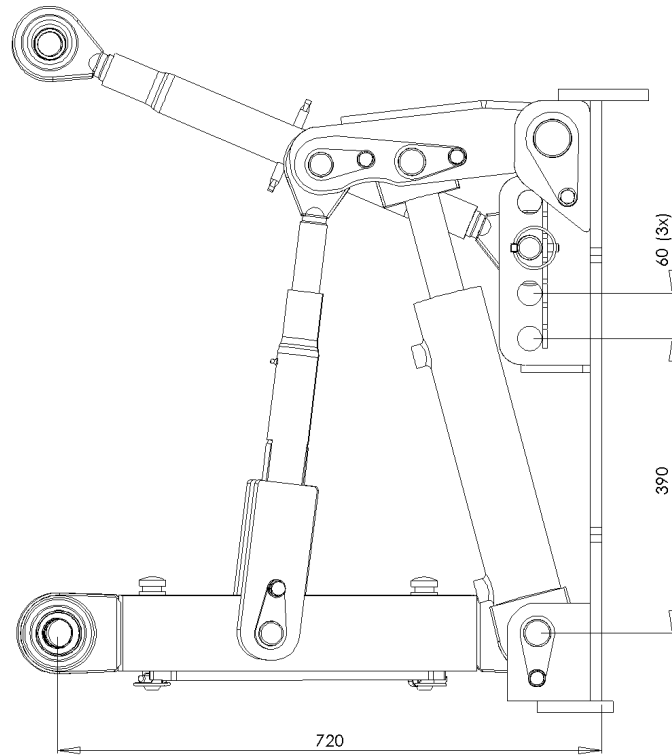

Onderdelenlijst

Sluotsmid

3-punts hefinrichting Type "EASY"

Versie 9-12-2010

NO.	AANTAL	ARTIKEL	OMSCHRIJVING	OPMERKING
1	1	SLO600142	Topstang M36	L=520 mm
1a	1	SLO600141	Topstang M36	L=460 mm; <i>(staat niet in tekening)</i>
2	1	SLO600300	Bevestigingsbok driepunt	
3	2	SLO600305	Hefarm kort driepunt	
4	1	SLO600149	Spindel topstang rechts	
5	1	SLO600311	Trekstang driepunt rechts	
6	2	SLO500115	Hefcilinder	
6a	2	SLO500117	Zuigerstang	D=ø45 mm
6b	2	SLO500111	Afdichtset t.b.v. hefcilinder	<i>(staat niet in tekening)</i>
7	1	SLO600304	Heflat driepunt rechts	
8	1	SLO600140	Topstang M30	L=515 mm
9	1	SLO600306	Heflat driepunt links	
10	1	SLO600317	Trekstang driepunt links	
11	1	SLO600156	Spindel topstang links	

NO.	AANTAL	ARTIKEL	OMSCHRIJVING	OPMERKING
1	2	KR GN81180	Vetnippel M8	Recht
2	2	SLO600307	Scharnierpen	ø50 x 207 mm
3	2	KR 98512	Borgmoer M12	
4	10	KR 125A12	Sluistring M12	
5	2	KR 9311280	Bout M12x80	
6	8	KR 127B12	Veerring M12	
7	6	KR 9331245	Tapbout M12x45	
8	2	SLO600315	Scharnierpen	ø36 x 128 mm
9	2	SLO600313	Scharnierpen	ø32 x 128 mm
10	2	SLO600323	Scharnierpen	ø36 x 264 mm / t/m bouwjaar 2008
11	2	SLO600316	Scharnierpen	ø36 x 232 mm / vanaf bouwjaar 2009
12	2	KR 9331225	Tapbout M12x25	
13	2	SLO600314	Scharnierpen	ø32 x 66 mm
14	2	SP 39	Borgclip	
14*	2	SP 39	Borgclip	t.b.v. SLO600318 / t/m bouwjaar 2008
15	2	SP 81	Topstangpen	ø25,4 x 110 mm
16	2	KR 9021A36	Carrosseriering M36	
17	1	SP 12336	Topstangpen	ø32 x 159 mm
18	1	KR LP12Z	Borgclip	

Werkbreedte

Hoogste stand

Neutrale stand

Laagste stand

Let op: bij het bestellen van onderdelen onderstaande vermelden:

- Type: *3-punts hefinrichting EASY*
- Bouwjaar
- Artikel
- Aantal
- Eventuele opmerkingen uit kolom "Opmerking"