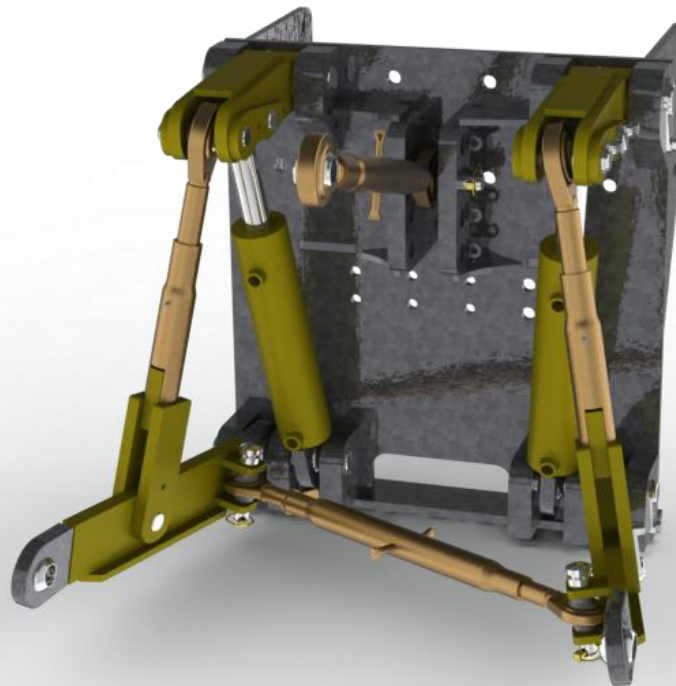

Onderdelenlijst

Sluotsmid

3-punts hefinrichting Type "EASY"

Versie 9-12-2010

NO.	AANTAL	ARTIKEL	OMSCHRIJVING	OPMERKING
1	1	SLO600142	Topstang M36	L=520 mm
1a	1	SLO600141	Topstang M36	L=460 mm; <i>(staat niet in tekening)</i>
2	1	SLO600300	Bevestigingsbok driepunt	
3	2	SLO600305	Hefarm kort driepunt	
4	1	SLO600149	Spindel topstang rechts	
5	1	SLO600311	Trekstang driepunt rechts	
6	2	SLO500115	Hefcilinder	
6a	2	SLO500117	Zuigerstang	D=ø45 mm
6b	2	SLO500111	Afdichtset t.b.v. hefcilinder	<i>(staat niet in tekening)</i>
7	1	SLO600304	Heflat driepunt rechts	
8	1	SLO600140	Topstang M30	L=515 mm
9	1	SLO600306	Heflat driepunt links	
10	1	SLO600317	Trekstang driepunt links	
11	1	SLO600156	Spindel topstang links	

NO.	AANTAL	ARTIKEL	OMSCHRIJVING	OPMERKING
1	2	KR GN81180	Vetnippel M8	Recht
2	2	SLO600307	Scharnierpen	ø50 x 207 mm
3	2	KR 98512	Borgmoer M12	
4	10	KR 125A12	Sluistring M12	
5	2	KR 9311280	Bout M12x80	
6	8	KR 127B12	Veerring M12	
7	6	KR 9331245	Tapbout M12x45	
8	2	SLO600315	Scharnierpen	ø36 x 128 mm
9	2	SLO600313	Scharnierpen	ø32 x 128 mm
10	2	SLO600323	Scharnierpen	ø36 x 264 mm / t/m bouwjaar 2008
11	2	SLO600316	Scharnierpen	ø36 x 232 mm / vanaf bouwjaar 2009
12	2	KR 9331225	Tapbout M12x25	
13	2	SLO600314	Scharnierpen	ø32 x 66 mm
14	2	SP 39	Borgclip	
14*	2	SP 39	Borgclip	t.b.v. SLO600318 / t/m bouwjaar 2008
15	2	SP 81	Topstangpen	ø25,4 x 110 mm
16	2	KR 9021A36	Carrosseriering M36	
17	1	SP 12336	Topstangpen	ø32 x 159 mm
18	1	KR LP12Z	Borgclip	

Werkbreedte

Hoogste stand

Neutrale stand

Laagste stand

Let op: bij het bestellen van onderdelen onderstaande vermelden:

- Type: *3-punts hefinrichting EASY*
- Bouwjaar
- Artikel
- Aantal
- Eventuele opmerkingen uit kolom "Opmerking"