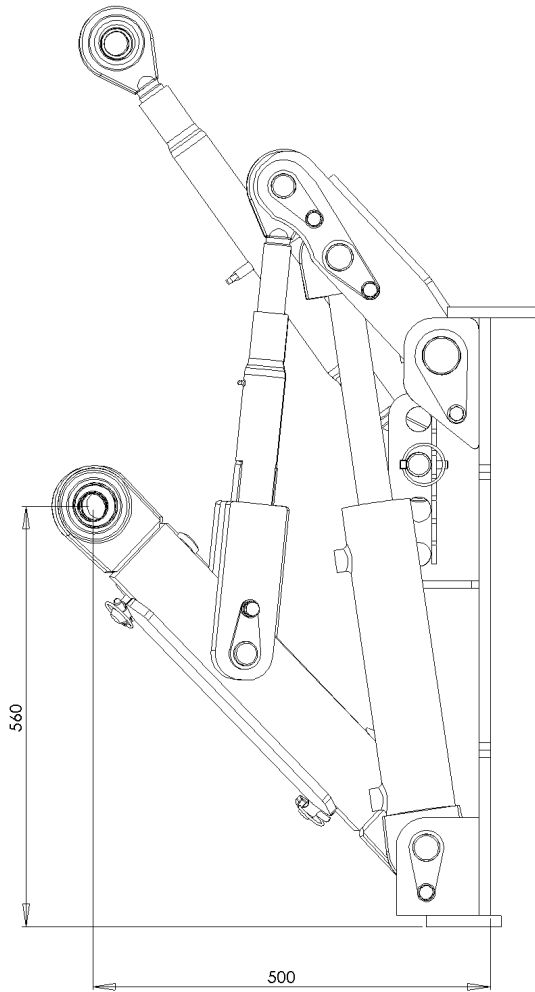

Onderdelenlijst

Sluotsmid

3-punts hefinrichting Type "EASY"

Versie 9-12-2010

NO.	AANTAL	ARTIKEL	OMSCHRIJVING	OPMERKING
1	1	SLO600142	Topstang M36	L=520 mm
1a	1	SLO600141	Topstang M36	L=460 mm; <i>(staat niet in tekening)</i>
2	1	SLO600300	Bevestigingsbok driepunt	
3	2	SLO600305	Hefarm kort driepunt	
4	1	SLO600149	Spindel topstang rechts	
5	1	SLO600311	Trekstang driepunt rechts	
6	2	SLO500115	Hefcilinder	
6a	2	SLO500117	Zuigerstang	D=ø45 mm
6b	2	SLO500111	Afdichtset t.b.v. hefcilinder	<i>(staat niet in tekening)</i>
7	1	SLO600304	Heflat driepunt rechts	
8	1	SLO600140	Topstang M30	L=515 mm
9	1	SLO600306	Heflat driepunt links	
10	1	SLO600317	Trekstang driepunt links	
11	1	SLO600156	Spindel topstang links	

NO.	AANTAL	ARTIKEL	OMSCHRIJVING	OPMERKING
1	2	KR GN81180	Vetnippel M8	Recht
2	2	SLO600307	Scharnierpen	ø50 x 207 mm
3	2	KR 98512	Borgmoer M12	
4	10	KR 125A12	Sluistring M12	
5	2	KR 9311280	Bout M12x80	
6	8	KR 127B12	Veerring M12	
7	6	KR 9331245	Tapbout M12x45	
8	2	SLO600315	Scharnierpen	ø36 x 128 mm
9	2	SLO600313	Scharnierpen	ø32 x 128 mm
10	2	SLO600323	Scharnierpen	ø36 x 264 mm / t/m bouwjaar 2008
11	2	SLO600316	Scharnierpen	ø36 x 232 mm / vanaf bouwjaar 2009
12	2	KR 9331225	Tapbout M12x25	
13	2	SLO600314	Scharnierpen	ø32 x 66 mm
14	2	SP 39	Borgclip	
14*	2	SP 39	Borgclip	t.b.v. SLO600318 / t/m bouwjaar 2008
15	2	SP 81	Topstangpen	ø25,4 x 110 mm
16	2	KR 9021A36	Carrosseriering M36	
17	1	SP 12336	Topstangpen	ø32 x 159 mm
18	1	KR LP12Z	Borgclip	

Werkbreedte

Hoogste stand

Neutrale stand

Laagste stand

Let op: bij het bestellen van onderdelen onderstaande vermelden:

- Type: *3-punts hefinrichting EASY*
- Bouwjaar
- Artikel
- Aantal
- Eventuele opmerkingen uit kolom "Opmerking"