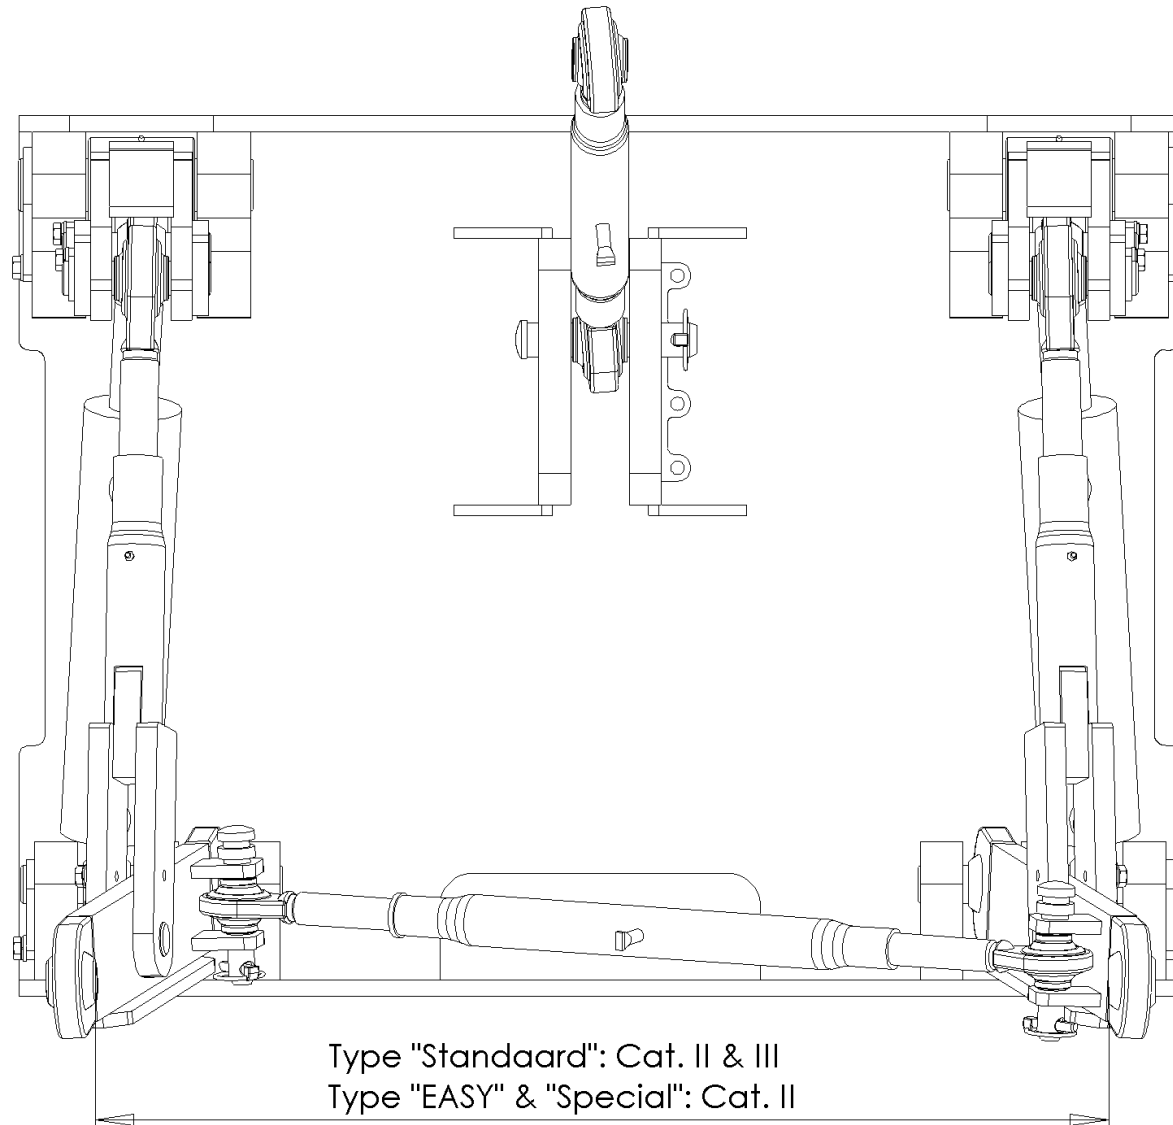

Onderdelenlijst

Sluotsmid

3-punts hefinrichting Type "EASY"

Versie 9-12-2010

NO.	AANTAL	ARTIKEL	OMSCHRIJVING	OPMERKING
1	1	SLO600142	Topstang M36	L=520 mm
1a	1	SLO600141	Topstang M36	L=460 mm; <i>(staat niet in tekening)</i>
2	1	SLO600300	Bevestigingsbok driepunt	
3	2	SLO600305	Hefarm kort driepunt	
4	1	SLO600149	Spindel topstang rechts	
5	1	SLO600311	Trekstang driepunt rechts	
6	2	SLO500115	Hefcilinder	
6a	2	SLO500117	Zuigerstang	D=ø45 mm
6b	2	SLO500111	Afdichtset t.b.v. hefcilinder	<i>(staat niet in tekening)</i>
7	1	SLO600304	Heflat driepunt rechts	
8	1	SLO600140	Topstang M30	L=515 mm
9	1	SLO600306	Heflat driepunt links	
10	1	SLO600317	Trekstang driepunt links	
11	1	SLO600156	Spindel topstang links	

NO.	AANTAL	ARTIKEL	OMSCHRIJVING	OPMERKING
1	2	KR GN81180	Vetnippel M8	Recht
2	2	SLO600307	Scharnierpen	ø50 x 207 mm
3	2	KR 98512	Borgmoer M12	
4	10	KR 125A12	Sluistring M12	
5	2	KR 9311280	Bout M12x80	
6	8	KR 127B12	Veerring M12	
7	6	KR 9331245	Tapbout M12x45	
8	2	SLO600315	Scharnierpen	ø36 x 128 mm
9	2	SLO600313	Scharnierpen	ø32 x 128 mm
10	2	SLO600323	Scharnierpen	ø36 x 264 mm / t/m bouwjaar 2008
11	2	SLO600316	Scharnierpen	ø36 x 232 mm / vanaf bouwjaar 2009
12	2	KR 9331225	Tapbout M12x25	
13	2	SLO600314	Scharnierpen	ø32 x 66 mm
14	2	SP 39	Borgclip	
14*	2	SP 39	Borgclip	t.b.v. SLO600318 / t/m bouwjaar 2008
15	2	SP 81	Topstangpen	ø25,4 x 110 mm
16	2	KR 9021A36	Carrosseriering M36	
17	1	SP 12336	Topstangpen	ø32 x 159 mm
18	1	KR LP12Z	Borgclip	

Werkbreedte

Hoogste stand

Neutrale stand

Laagste stand

Let op: bij het bestellen van onderdelen onderstaande vermelden:

- Type: *3-punts hefinrichting EASY*
- Bouwjaar
- Artikel
- Aantal
- Eventuele opmerkingen uit kolom "Opmerking"