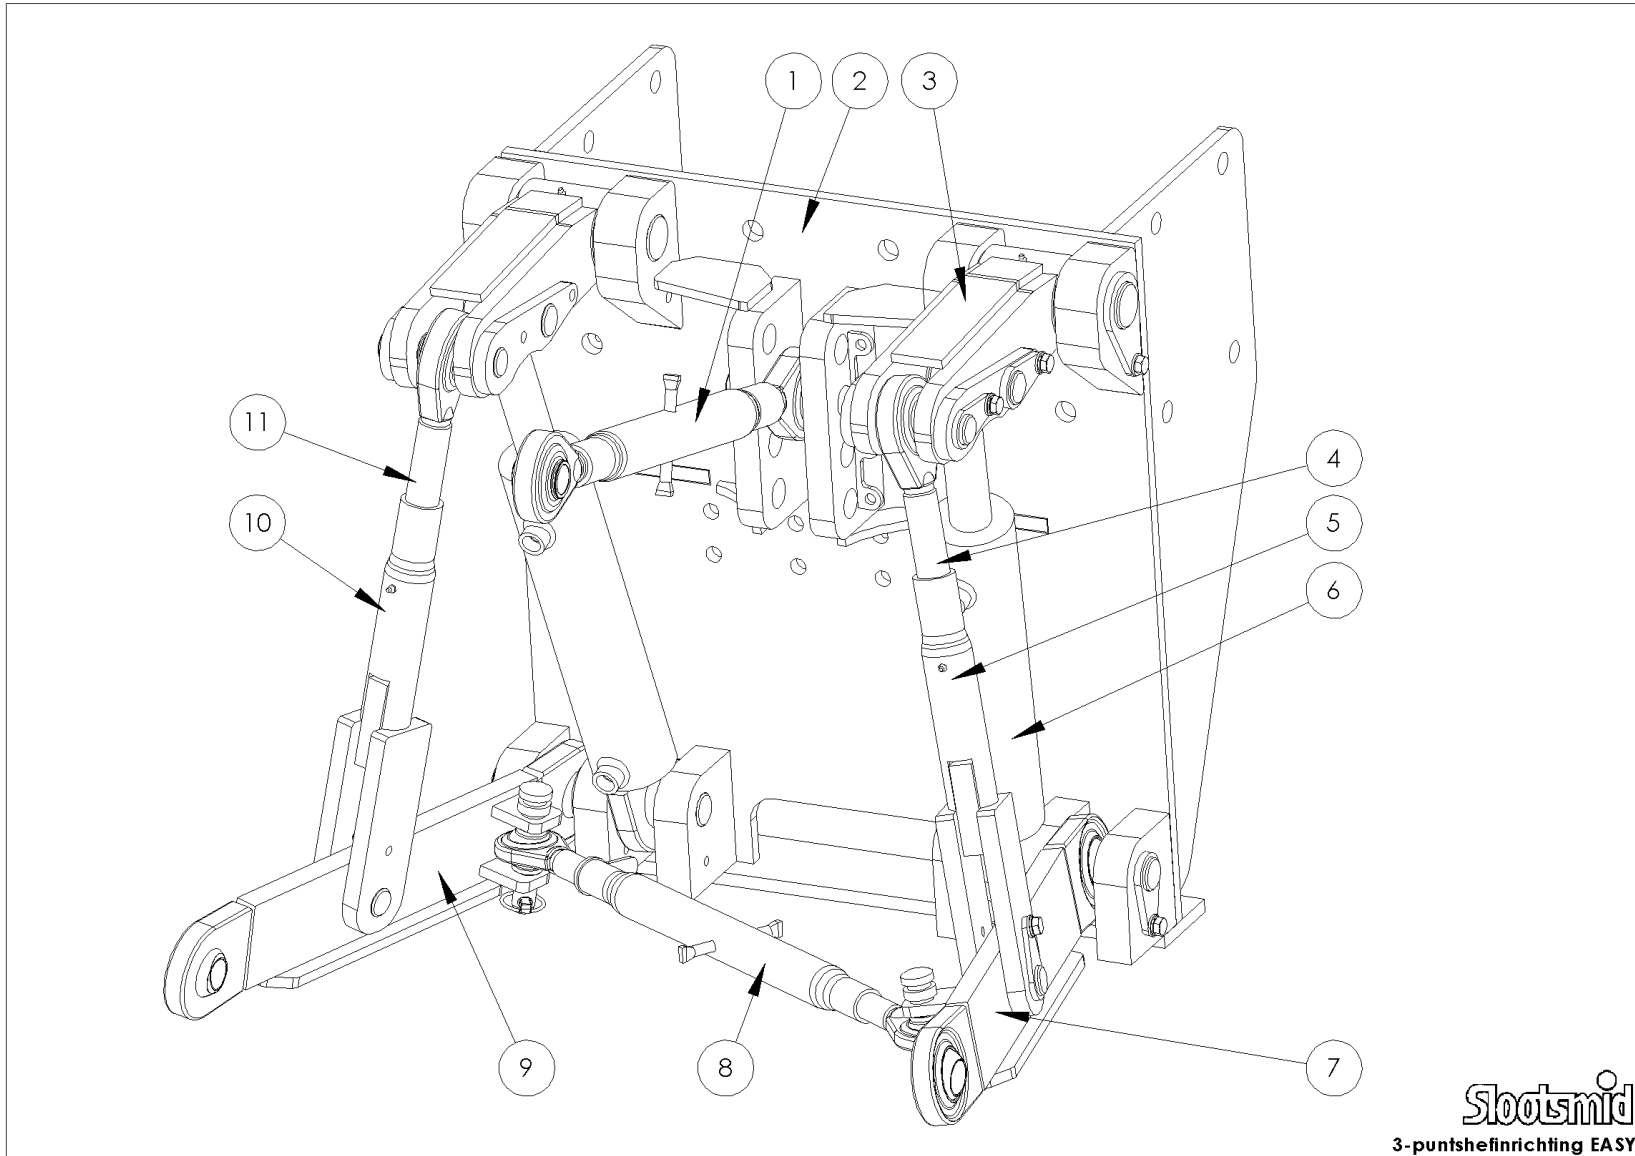

Onderdelenlijst

Sluotsmid

3-punts hefinrichting Type "EASY"

Versie 9-12-2010

NO.	AANTAL	ARTIKEL	OMSCHRIJVING	OPMERKING
1	1	SLO600142	Topstang M36	L=520 mm
1a	1	SLO600141	Topstang M36	L=460 mm; <i>(staat niet in tekening)</i>
2	1	SLO600300	Bevestigingsbok driepunt	
3	2	SLO600305	Hefarm kort driepunt	
4	1	SLO600149	Spindel topstang rechts	
5	1	SLO600311	Trekstang driepunt rechts	
6	2	SLO500115	Hefcilinder	
6a	2	SLO500117	Zuigerstang	D=ø45 mm
6b	2	SLO500111	Afdichtset t.b.v. hefcilinder	<i>(staat niet in tekening)</i>
7	1	SLO600304	Heflat driepunt rechts	
8	1	SLO600140	Topstang M30	L=515 mm
9	1	SLO600306	Heflat driepunt links	
10	1	SLO600317	Trekstang driepunt links	
11	1	SLO600156	Spindel topstang links	

NO.	AANTAL	ARTIKEL	OMSCHRIJVING	OPMERKING
1	2	KR GN81180	Vetnippel M8	Recht
2	2	SLO600307	Scharnierpen	ø50 x 207 mm
3	2	KR 98512	Borgmoer M12	
4	10	KR 125A12	Sluistring M12	
5	2	KR 9311280	Bout M12x80	
6	8	KR 127B12	Veerring M12	
7	6	KR 9331245	Tapbout M12x45	
8	2	SLO600315	Scharnierpen	ø36 x 128 mm
9	2	SLO600313	Scharnierpen	ø32 x 128 mm
10	2	SLO600323	Scharnierpen	ø36 x 264 mm / t/m bouwjaar 2008
11	2	SLO600316	Scharnierpen	ø36 x 232 mm / vanaf bouwjaar 2009
12	2	KR 9331225	Tapbout M12x25	
13	2	SLO600314	Scharnierpen	ø32 x 66 mm
14	2	SP 39	Borgclip	
14*	2	SP 39	Borgclip	t.b.v. SLO600318 / t/m bouwjaar 2008
15	2	SP 81	Topstangpen	ø25,4 x 110 mm
16	2	KR 9021A36	Carrosseriering M36	
17	1	SP 12336	Topstangpen	ø32 x 159 mm
18	1	KR LP12Z	Borgclip	

Werkbreedte

Hoogste stand

Neutrale stand

Laagste stand

Let op: bij het bestellen van onderdelen onderstaande vermelden:

- Type: *3-punts hefinrichting EASY*
- Bouwjaar
- Artikel
- Aantal
- Eventuele opmerkingen uit kolom "Opmerking"