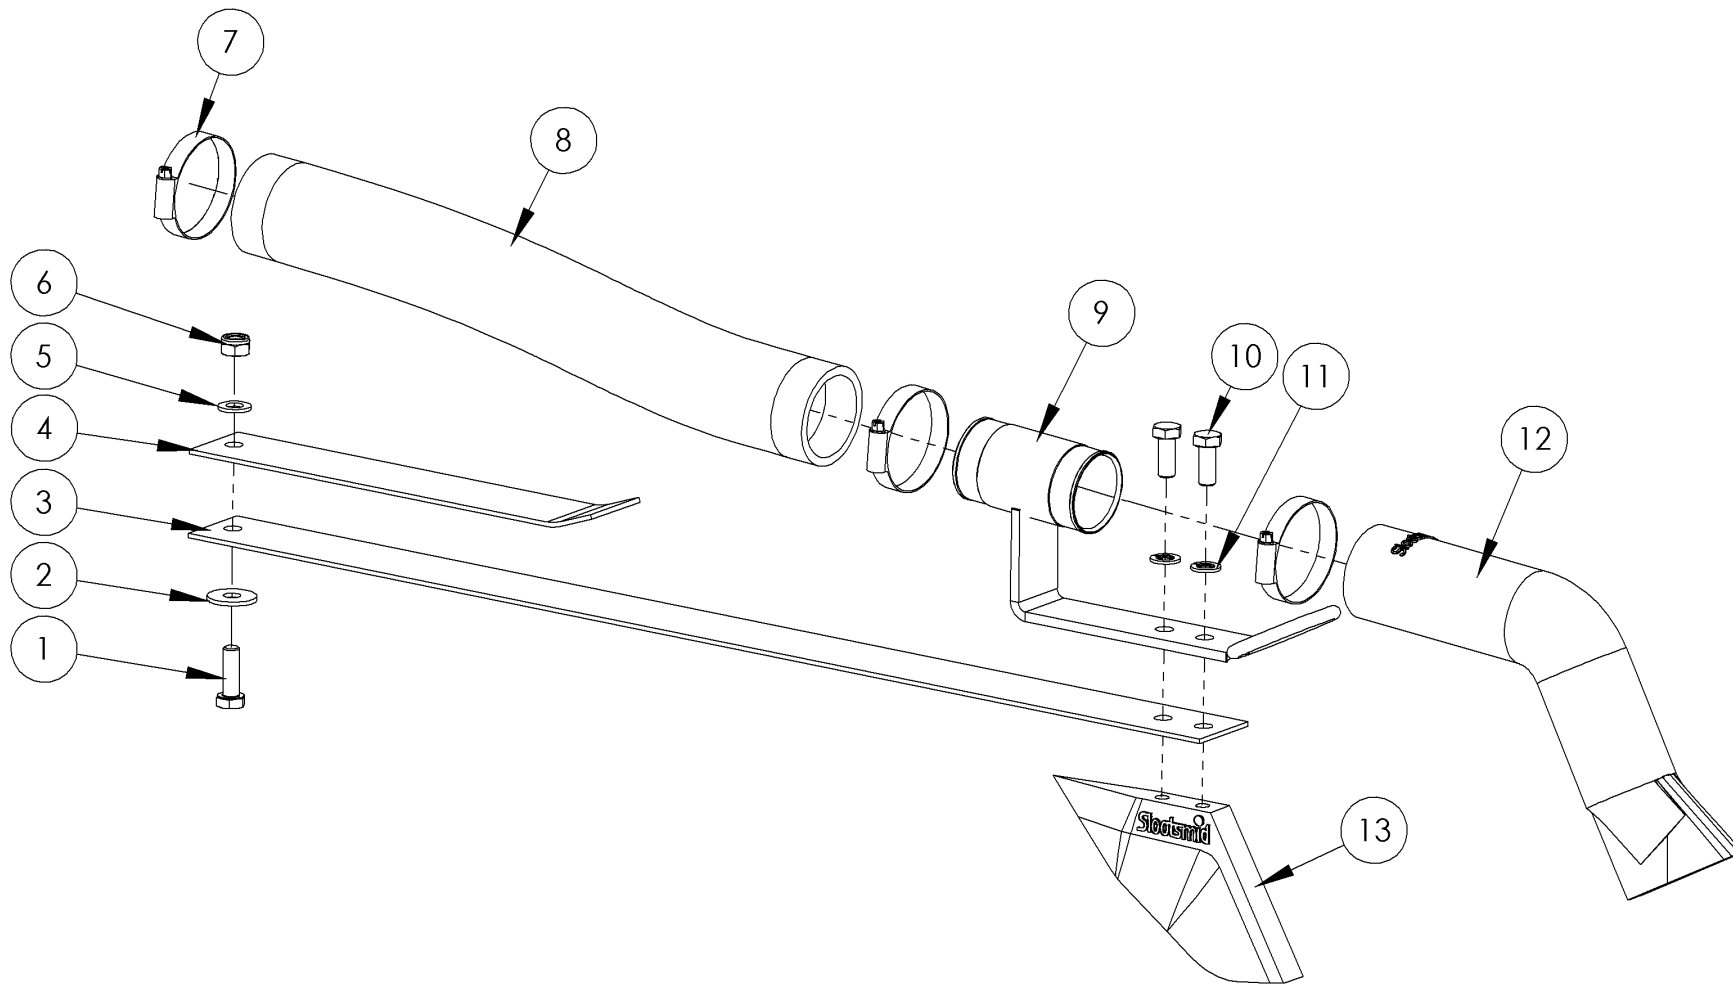

# Onderdelenlijst

# Sluotsmid

**Element t.b.v.  
SV bemester**

**Versie 4-10-2010**

<b>NO.</b>	<b>AANTAL</b>	<b>ARTIKEL</b>	<b>OMSCHRIJVING</b>	<b>OPMERKING</b>
1	1	KR 9331030	Tapbout M10x30	
2	1	KR 9021A10	Carrosseriering M10	
3	1	SLO300300	Bladveer lang	L=750 mm
4	1	SLO300301	Bladveer kort	L=300 mm
5	1	KR 125A10	Sluitring M10	
6	1	KR 98510	Borgmoer M10	
7	3	SLO300050	Slangklem ø45-60 mm	RVS
8	1	SLO300304	Tussenslang SV element	L=420 mm
9	1	SLO300303	Houder spuitmond/tussenslang	
10	2	KR 9331025	Tapbout M10x25	
11	2	KR 127B10	Veerring M10	
12	1	SLO300082	Spuitmond SV	
13	1	SLO300390	Meskouter SV	