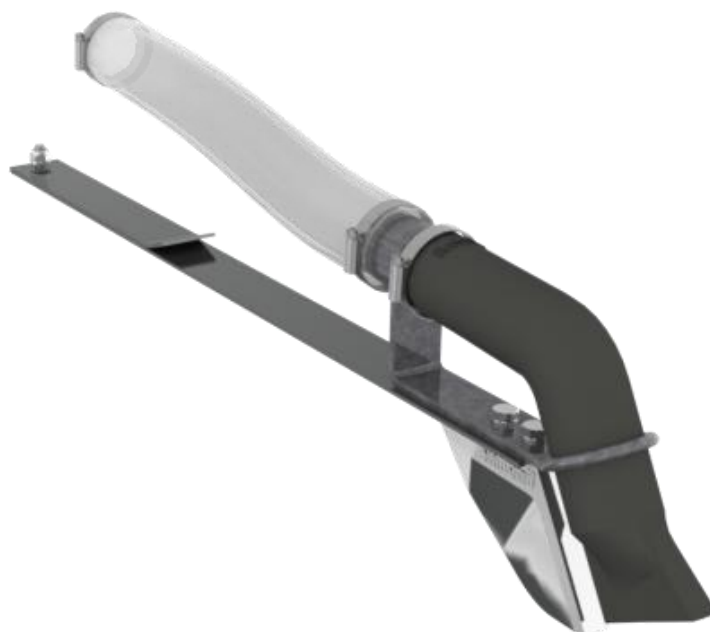

# Sluotsmid

**Element t.b.v.  
SV bemester**

**Versie 4-10-2010**

<b>NO.</b>	<b>AANTAL</b>	<b>ARTIKEL</b>	<b>OMSCHRIJVING</b>	<b>OPMERKING</b>
1	1	KR 9331030	Tapbout M10x30	
2	1	KR 9021A10	Carrosseriering M10	
3	1	SLO300300	Bladveer lang	L=750 mm
4	1	SLO300301	Bladveer kort	L=300 mm
5	1	KR 125A10	Sluitring M10	
6	1	KR 98510	Borgmoer M10	
7	3	SLO300050	Slangklem ø45-60 mm	RVS
8	1	SLO300304	Tussenslang SV element	L=420 mm
9	1	SLO300303	Houder spuitmond/tussenslang	
10	2	KR 9331025	Tapbout M10x25	
11	2	KR 127B10	Veerring M10	
12	1	SLO300082	Spuitmond SV	
13	1	SLO300390	Meskouter SV	