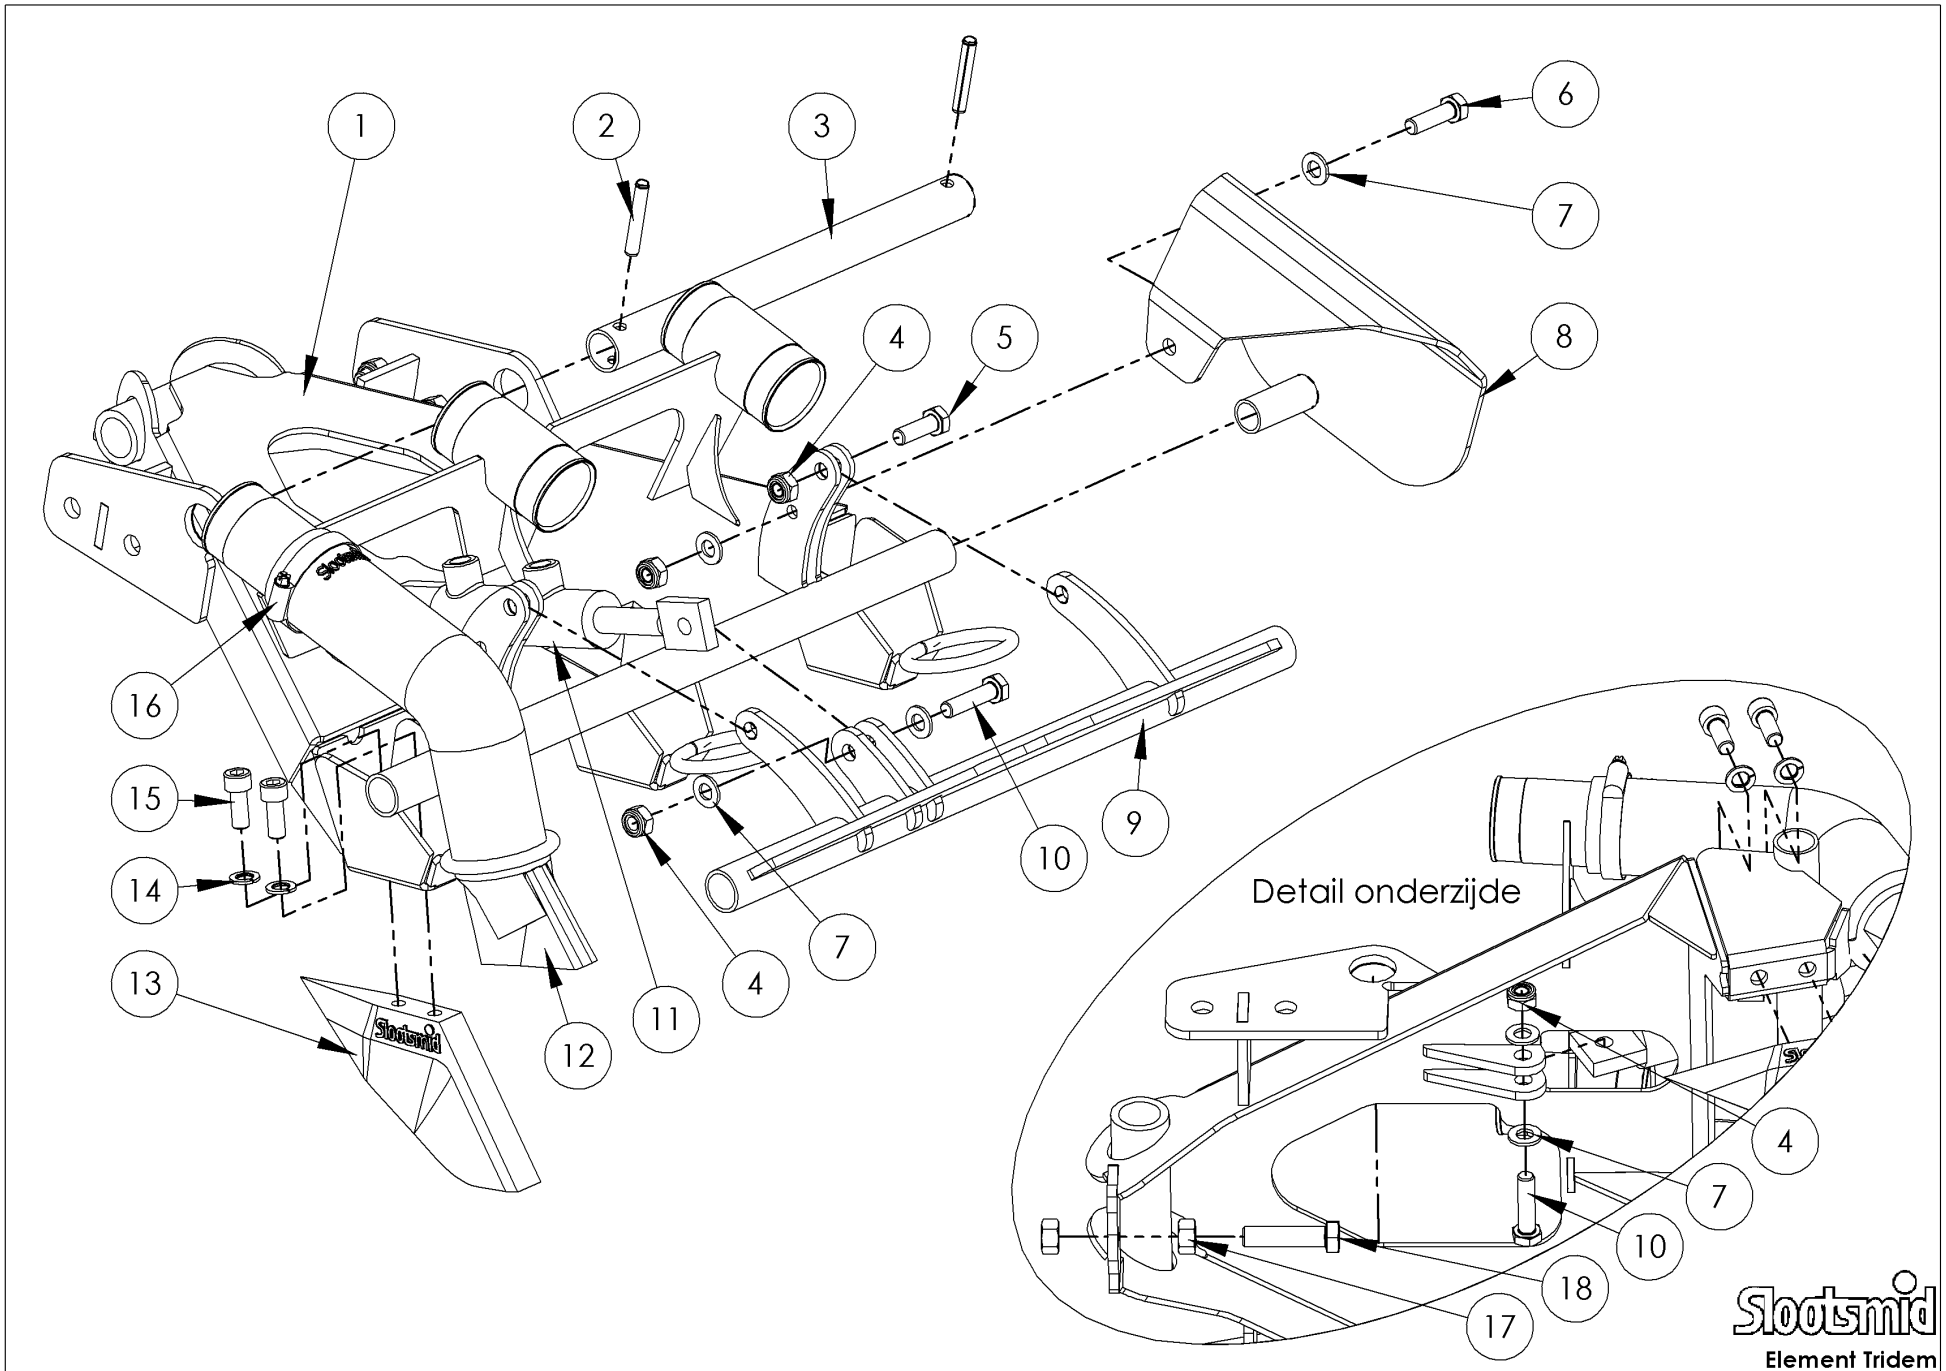

# Sluotsmid

**Element t.b.v.  
SKB bemester  
Type "Tridem"**

Versie 8-8-2011

Scharnierstuk  
pag. 4

Middenframe  
pag. 6

Schijvenframe  
pag. 8

<b>NO.</b>	<b>AANTAL</b>	<b>ARTIKEL</b>	<b>OMSCHRIJVING</b>	<b>OPMERKING</b>
1	2	KR 9021A10	Carrosseriering M10	
2	2	KR 9331035	Tapbout M10x35	
2*	1	KR 9331045	Tapbout M10x45	t.b.v. vlakdruksteun
3	1	SLO304015	Vlakdruksteun rechts	
3	1	SLO304018	Vlakdruksteun links	<i>(staat niet in tekening)</i>
4	1	SLO302004	Scharnieras	ø25x170 mm
5	2	KR GN81180	Vetnippel M8	Recht
6	6	SLO300301	Bladveer	
7	2	SLO100505	Spanstift	ø10x40 mm
8	2	KR 98510	Borgmoer M10	
9	2	KR 125A10	Sluitring M10	
10	1	SLO304003	Scharnierstuk	
11	1	SLO300004	Scharnieras	ø25x145 mm

NO.	AANTAL	ARTIKEL	OMSCHRIJVING	OPMERKING
1	1	SLO304012	Elementframe	
2	2	KR 1481850	Spanstift	ø8x50 mm
3	1	SLO304017	Steunbuis voor bladveer	
4	4	KR 98510	Borgmoer M10	
5	2	KR 9331030	Tapbout M10x30	
6	1	KR 9331035	Tapbout M10x35	
7	6	KR 125A10	Sluiring M10	
8	1	SLO304072	Beschermkap rechts	
8	1	SLO304071	Beschermkap links	<i>(staat niet in tekening)</i>
9	1	SLO304012	Slangsluiter	
10	2	KR 9331040	Tapbout M10x40	
11	1	SLO500090	Afsluitcilinder	
11a	1	SLO500091	Afdichtset t.b.v. afsluitcilinder	<i>(staat niet in tekening)</i>
11b	1	SLO500092	Zuigerstang t.b.v. afsluitcilinder	
11c	2	KR WEV8LRK14	Haakse inschroefkoppeling	<i>(staat niet in tekening)</i>
12	3	SLO300082	Spuitmond SV	
13	3	SLO300390	Meskouter SV	
14	6	KR 127B10	Veerring M10	
15	6	KR 9121025	Inbusbout M10x25	
16	3	SLO300050	Slangklem ø45-60 mm	RVS
17	2	KR 93412	Moer M12	
18	1	KR 9331250	Tapbout M12x50	