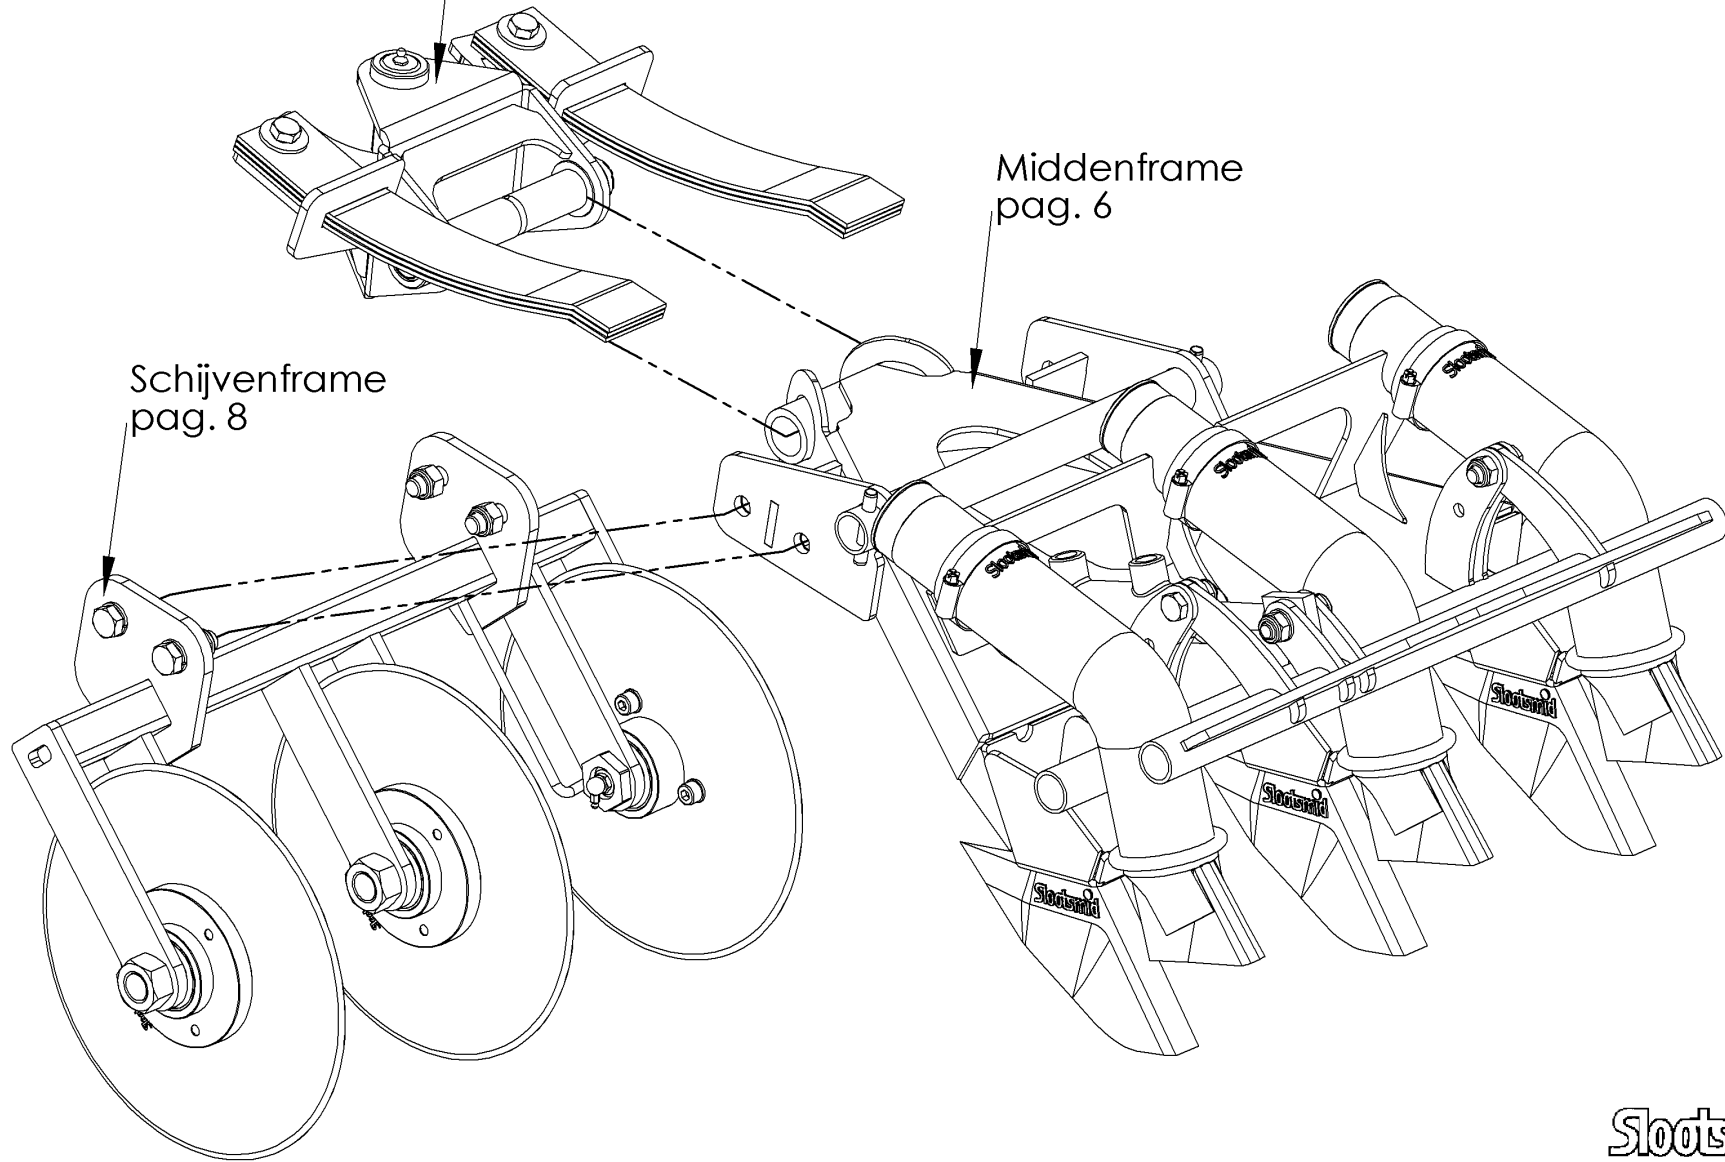

# Sluotsmid

**Element t.b.v.  
SKB bemester  
Type "Tridem"**

Versie 8-8-2011

Scharnierstuk  
pag. 4

Middenframe  
pag. 6

Schijvenframe  
pag. 8

<b>NO.</b>	<b>AANTAL</b>	<b>ARTIKEL</b>	<b>OMSCHRIJVING</b>	<b>OPMERKING</b>
1	2	KR 9021A10	Carrosseriering M10	
2	2	KR 9331035	Tapbout M10x35	
2*	1	KR 9331045	Tapbout M10x45	t.b.v. vlakdruksteun
3	1	SLO304015	Vlakdruksteun rechts	
3	1	SLO304018	Vlakdruksteun links	<i>(staat niet in tekening)</i>
4	1	SLO302004	Scharnieras	ø25x170 mm
5	2	KR GN81180	Vetnippel M8	Recht
6	6	SLO300301	Bladveer	
7	2	SLO100505	Spanstift	ø10x40 mm
8	2	KR 98510	Borgmoer M10	
9	2	KR 125A10	Sluitring M10	
10	1	SLO304003	Scharnierstuk	
11	1	SLO300004	Scharnieras	ø25x145 mm

NO.	AANTAL	ARTIKEL	OMSCHRIJVING	OPMERKING
1	1	SLO304012	Elementframe	
2	2	KR 1481850	Spanstift	ø8x50 mm
3	1	SLO304017	Steunbuis voor bladveer	
4	4	KR 98510	Borgmoer M10	
5	2	KR 9331030	Tapbout M10x30	
6	1	KR 9331035	Tapbout M10x35	
7	6	KR 125A10	Sluiring M10	
8	1	SLO304072	Beschermkap rechts	
8	1	SLO304071	Beschermkap links	<i>(staat niet in tekening)</i>
9	1	SLO304012	Slangsluiter	
10	2	KR 9331040	Tapbout M10x40	
11	1	SLO500090	Afsluitcilinder	
11a	1	SLO500091	Afdichtset t.b.v. afsluitcilinder	<i>(staat niet in tekening)</i>
11b	1	SLO500092	Zuigerstang t.b.v. afsluitcilinder	
11c	2	KR WEV8LRK14	Haakse inschroefkoppeling	<i>(staat niet in tekening)</i>
12	3	SLO300082	Spuitmond SV	
13	3	SLO300390	Meskouter SV	
14	6	KR 127B10	Veerring M10	
15	6	KR 9121025	Inbusbout M10x25	
16	3	SLO300050	Slangklem ø45-60 mm	RVS
17	2	KR 93412	Moer M12	
18	1	KR 9331250	Tapbout M12x50	