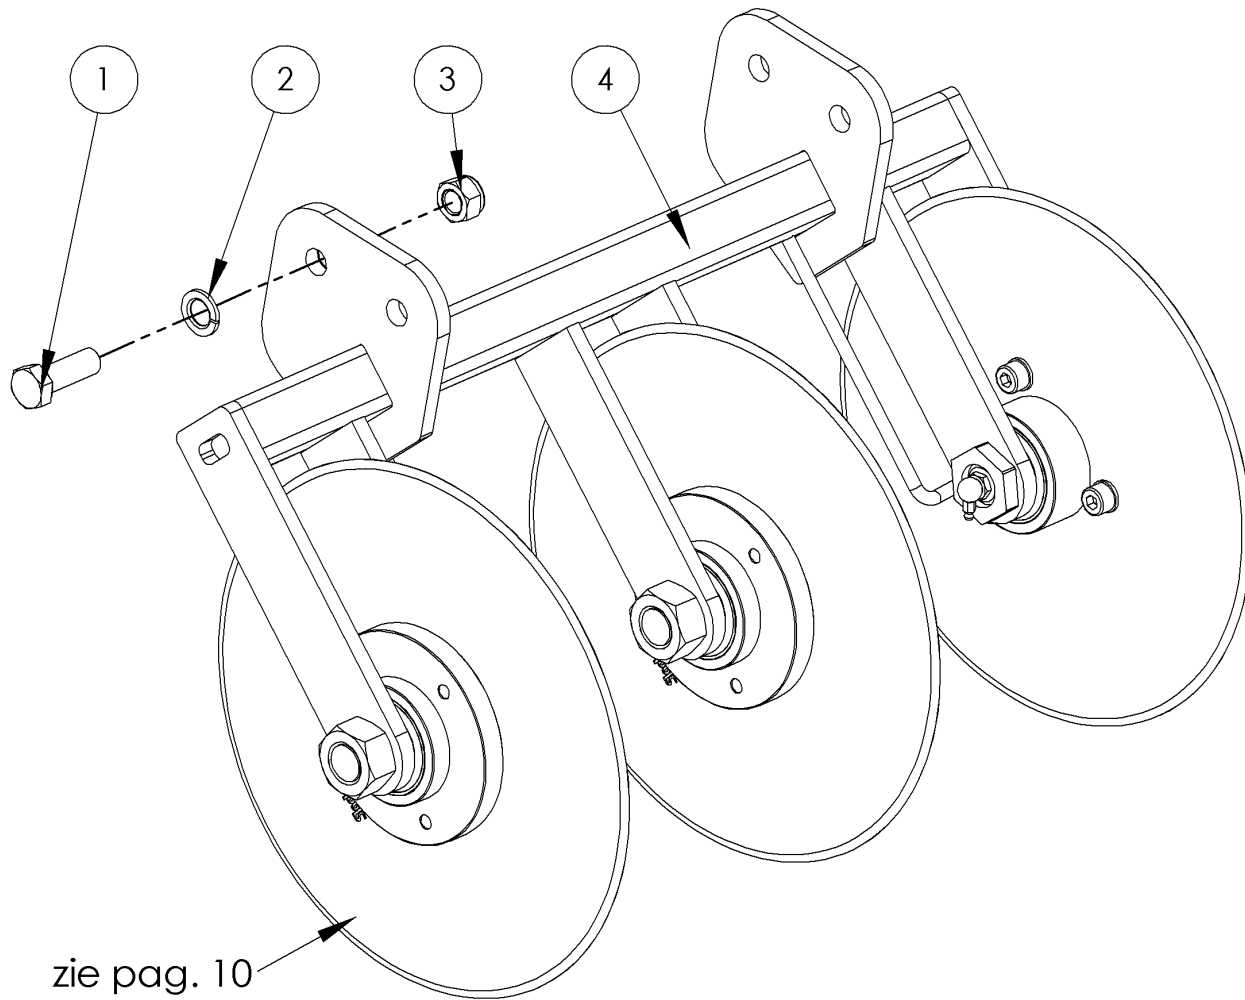

# Sluotsmid

**Element t.b.v.  
SKB bemester  
Type "Tridem"**

Versie 8-8-2011

Scharnierstuk  
pag. 4

Middenframe  
pag. 6

Schijvenframe  
pag. 8

<b>NO.</b>	<b>AANTAL</b>	<b>ARTIKEL</b>	<b>OMSCHRIJVING</b>	<b>OPMERKING</b>
1	2	KR 9021A10	Carrosseriering M10	
2	2	KR 9331035	Tapbout M10x35	
2*	1	KR 9331045	Tapbout M10x45	t.b.v. vlakdruksteun
3	1	SLO304015	Vlakdruksteun rechts	
3	1	SLO304018	Vlakdruksteun links	<i>(staat niet in tekening)</i>
4	1	SLO302004	Scharnieras	ø25x170 mm
5	2	KR GN81180	Vetnippel M8	Recht
6	6	SLO300301	Bladveer	
7	2	SLO100505	Spanstift	ø10x40 mm
8	2	KR 98510	Borgmoer M10	
9	2	KR 125A10	Sluitring M10	
10	1	SLO304003	Scharnierstuk	
11	1	SLO300004	Scharnieras	ø25x145 mm

NO.	AANTAL	ARTIKEL	OMSCHRIJVING	OPMERKING
1	1	SLO304012	Elementframe	
2	2	KR 1481850	Spanstift	ø8x50 mm
3	1	SLO304017	Steunbuis voor bladveer	
4	4	KR 98510	Borgmoer M10	
5	2	KR 9331030	Tapbout M10x30	
6	1	KR 9331035	Tapbout M10x35	
7	6	KR 125A10	Sluiring M10	
8	1	SLO304072	Beschermkap rechts	
8	1	SLO304071	Beschermkap links	<i>(staat niet in tekening)</i>
9	1	SLO304012	Slangsluiter	
10	2	KR 9331040	Tapbout M10x40	
11	1	SLO500090	Afsluitcilinder	
11a	1	SLO500091	Afdichtset t.b.v. afsluitcilinder	<i>(staat niet in tekening)</i>
11b	1	SLO500092	Zuigerstang t.b.v. afsluitcilinder	
11c	2	KR WEV8LRK14	Haakse inschroefkoppeling	<i>(staat niet in tekening)</i>
12	3	SLO300082	Spuitmond SV	
13	3	SLO300390	Meskouter SV	
14	6	KR 127B10	Veerring M10	
15	6	KR 9121025	Inbusbout M10x25	
16	3	SLO300050	Slangklem ø45-60 mm	RVS
17	2	KR 93412	Moer M12	
18	1	KR 9331250	Tapbout M12x50	