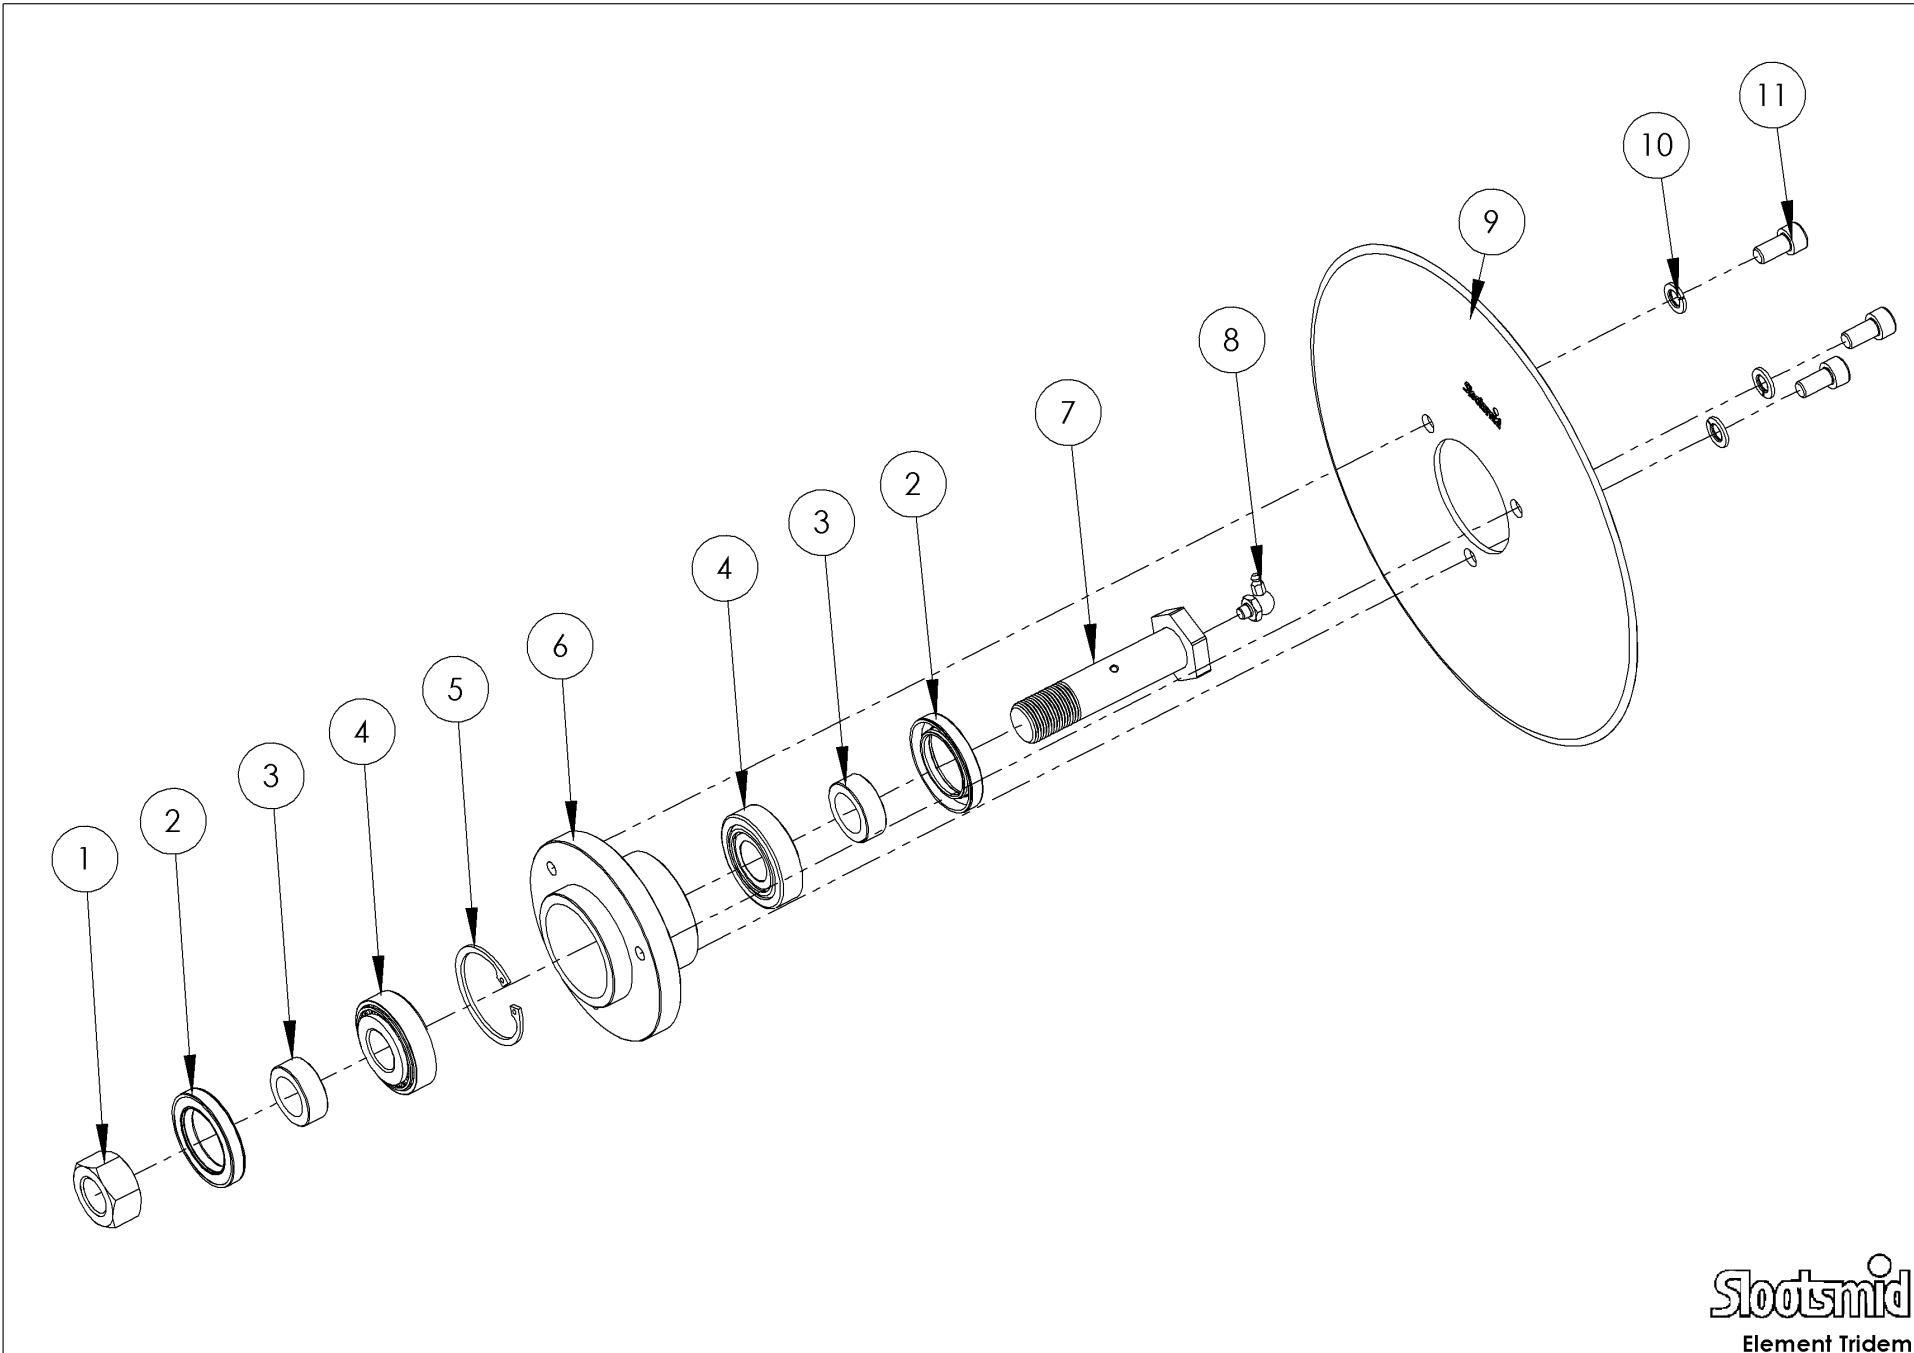

NO.	AANTAL	ARTIKEL	OMSCHRIJVING	OPMERKING
1	1	KR 9342015	Moer M20x1,5	
2	2	SLO200233	Keerring ø30xø47x7	
3	2	SLO306037	Afstandsbus	
4	2	KR 30204A	Lager schijfkouter	
5	1	KR 47247	Seegerring huis ø47 mm	
6	1	SLO300234	Naaf schijfkouter	
7	1	SLO306039	Schijfbout met smeerkanaal kort	
8	1	KR GN6190	Vetnippel M6	Haaks
9	1	SLO300235	Schijfkouter ø250 mm	
10	3	KR 127B8	Veerring M8	
11	3	KR 912816	Inbusbout M8x16