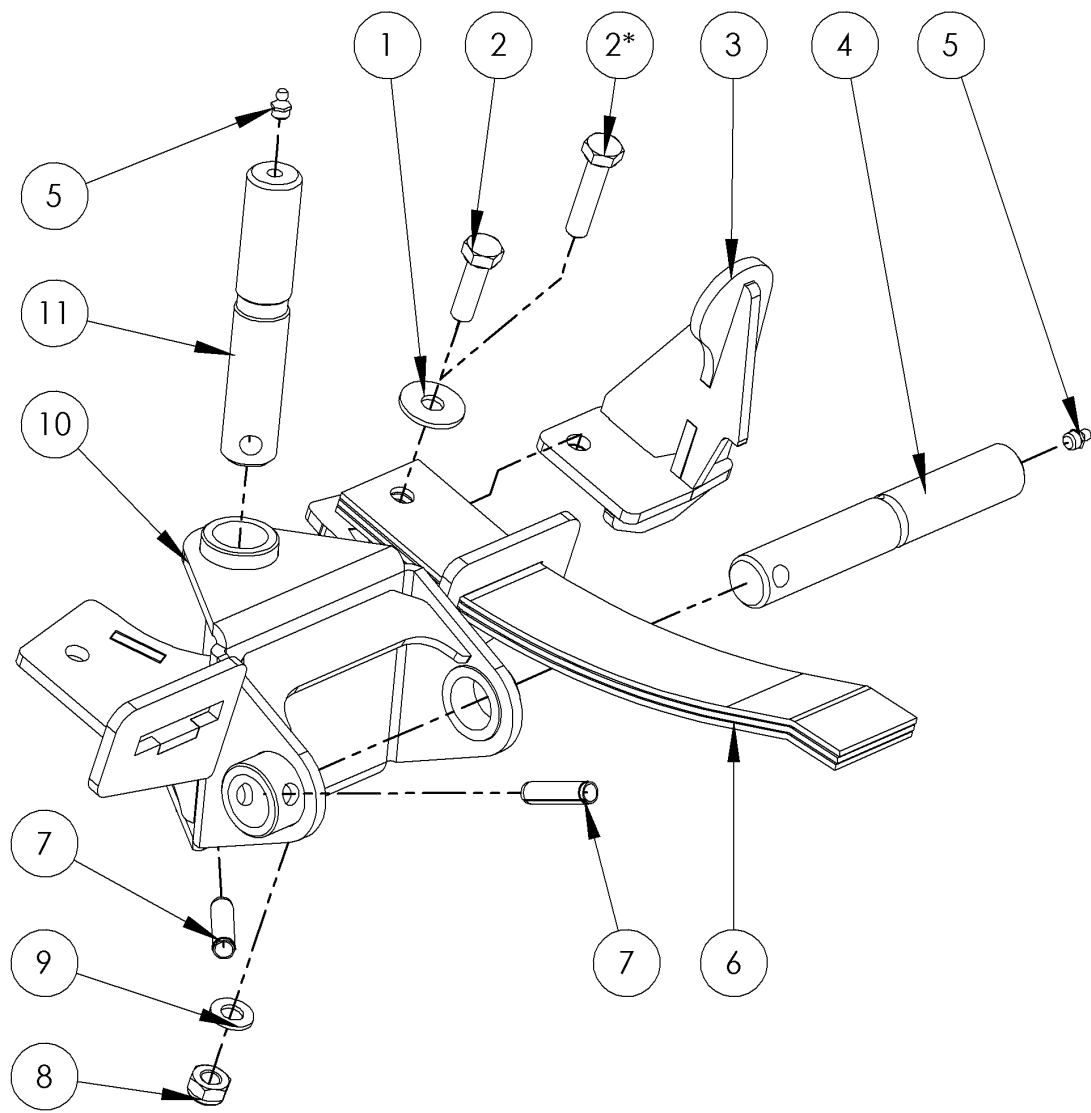

# Sluotsmid

**Element t.b.v.  
SKB bemester  
Type "Tridem"**

Versie 8-8-2011

Scharnierstuk  
pag. 4

Middenframe  
pag. 6

Schijvenframe  
pag. 8

<b>NO.</b>	<b>AANTAL</b>	<b>ARTIKEL</b>	<b>OMSCHRIJVING</b>	<b>OPMERKING</b>
1	2	KR 9021A10	Carrosseriering M10	
2	2	KR 9331035	Tapbout M10x35	
2*	1	KR 9331045	Tapbout M10x45	t.b.v. vlakdruksteun
3	1	SLO304015	Vlakdruksteun rechts	
3	1	SLO304018	Vlakdruksteun links	<i>(staat niet in tekening)</i>
4	1	SLO302004	Scharnieras	ø25x170 mm
5	2	KR GN81180	Vetnippel M8	Recht
6	6	SLO300301	Bladveer	
7	2	SLO100505	Spanstift	ø10x40 mm
8	2	KR 98510	Borgmoer M10	
9	2	KR 125A10	Sluitring M10	
10	1	SLO304003	Scharnierstuk	
11	1	SLO300004	Scharnieras	ø25x145 mm

NO.	AANTAL	ARTIKEL	OMSCHRIJVING	OPMERKING
1	1	SLO304012	Elementframe	
2	2	KR 1481850	Spanstift	ø8x50 mm
3	1	SLO304017	Steunbuis voor bladveer	
4	4	KR 98510	Borgmoer M10	
5	2	KR 9331030	Tapbout M10x30	
6	1	KR 9331035	Tapbout M10x35	
7	6	KR 125A10	Sluiring M10	
8	1	SLO304072	Beschermkap rechts	
8	1	SLO304071	Beschermkap links	<i>(staat niet in tekening)</i>
9	1	SLO304012	Slangsluiter	
10	2	KR 9331040	Tapbout M10x40	
11	1	SLO500090	Afsluitcilinder	
11a	1	SLO500091	Afdichtset t.b.v. afsluitcilinder	<i>(staat niet in tekening)</i>
11b	1	SLO500092	Zuigerstang t.b.v. afsluitcilinder	
11c	2	KR WEV8LRK14	Haakse inschroefkoppeling	<i>(staat niet in tekening)</i>
12	3	SLO300082	Spuitmond SV	
13	3	SLO300390	Meskouter SV	
14	6	KR 127B10	Veerring M10	
15	6	KR 9121025	Inbusbout M10x25	
16	3	SLO300050	Slangklem ø45-60 mm	RVS
17	2	KR 93412	Moer M12	
18	1	KR 9331250	Tapbout M12x50	