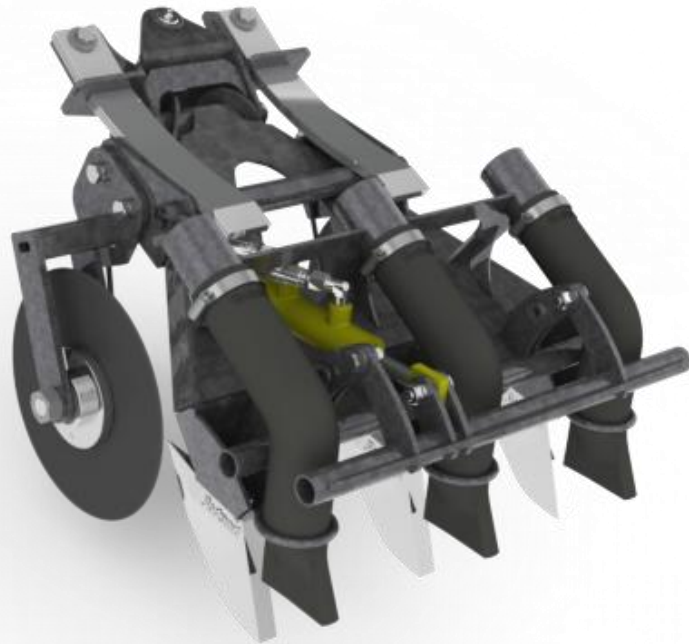

# Sluotsmid

**Element t.b.v.  
SKB bemester  
Type "Tridem"**

Versie 8-8-2011

Scharnierstuk  
pag. 4

Middenframe  
pag. 6

Schijvenframe  
pag. 8

<b>NO.</b>	<b>AANTAL</b>	<b>ARTIKEL</b>	<b>OMSCHRIJVING</b>	<b>OPMERKING</b>
1	2	KR 9021A10	Carrosseriering M10	
2	2	KR 9331035	Tapbout M10x35	
2*	1	KR 9331045	Tapbout M10x45	t.b.v. vlakdruksteun
3	1	SLO304015	Vlakdruksteun rechts	
3	1	SLO304018	Vlakdruksteun links	<i>(staat niet in tekening)</i>
4	1	SLO302004	Scharnieras	ø25x170 mm
5	2	KR GN81180	Vetnippel M8	Recht
6	6	SLO300301	Bladveer	
7	2	SLO100505	Spanstift	ø10x40 mm
8	2	KR 98510	Borgmoer M10	
9	2	KR 125A10	Sluitring M10	
10	1	SLO304003	Scharnierstuk	
11	1	SLO300004	Scharnieras	ø25x145 mm

NO.	AANTAL	ARTIKEL	OMSCHRIJVING	OPMERKING
1	1	SLO304012	Elementframe	
2	2	KR 1481850	Spanstift	ø8x50 mm
3	1	SLO304017	Steunbuis voor bladveer	
4	4	KR 98510	Borgmoer M10	
5	2	KR 9331030	Tapbout M10x30	
6	1	KR 9331035	Tapbout M10x35	
7	6	KR 125A10	Sluiring M10	
8	1	SLO304072	Beschermkap rechts	
8	1	SLO304071	Beschermkap links	<i>(staat niet in tekening)</i>
9	1	SLO304012	Slangsluiter	
10	2	KR 9331040	Tapbout M10x40	
11	1	SLO500090	Afsluitcilinder	
11a	1	SLO500091	Afdichtset t.b.v. afsluitcilinder	<i>(staat niet in tekening)</i>
11b	1	SLO500092	Zuigerstang t.b.v. afsluitcilinder	
11c	2	KR WEV8LRK14	Haakse inschroefkoppeling	<i>(staat niet in tekening)</i>
12	3	SLO300082	Spuitmond SV	
13	3	SLO300390	Meskouter SV	
14	6	KR 127B10	Veerring M10	
15	6	KR 9121025	Inbusbout M10x25	
16	3	SLO300050	Slangklem ø45-60 mm	RVS
17	2	KR 93412	Moer M12	
18	1	KR 9331250	Tapbout M12x50	