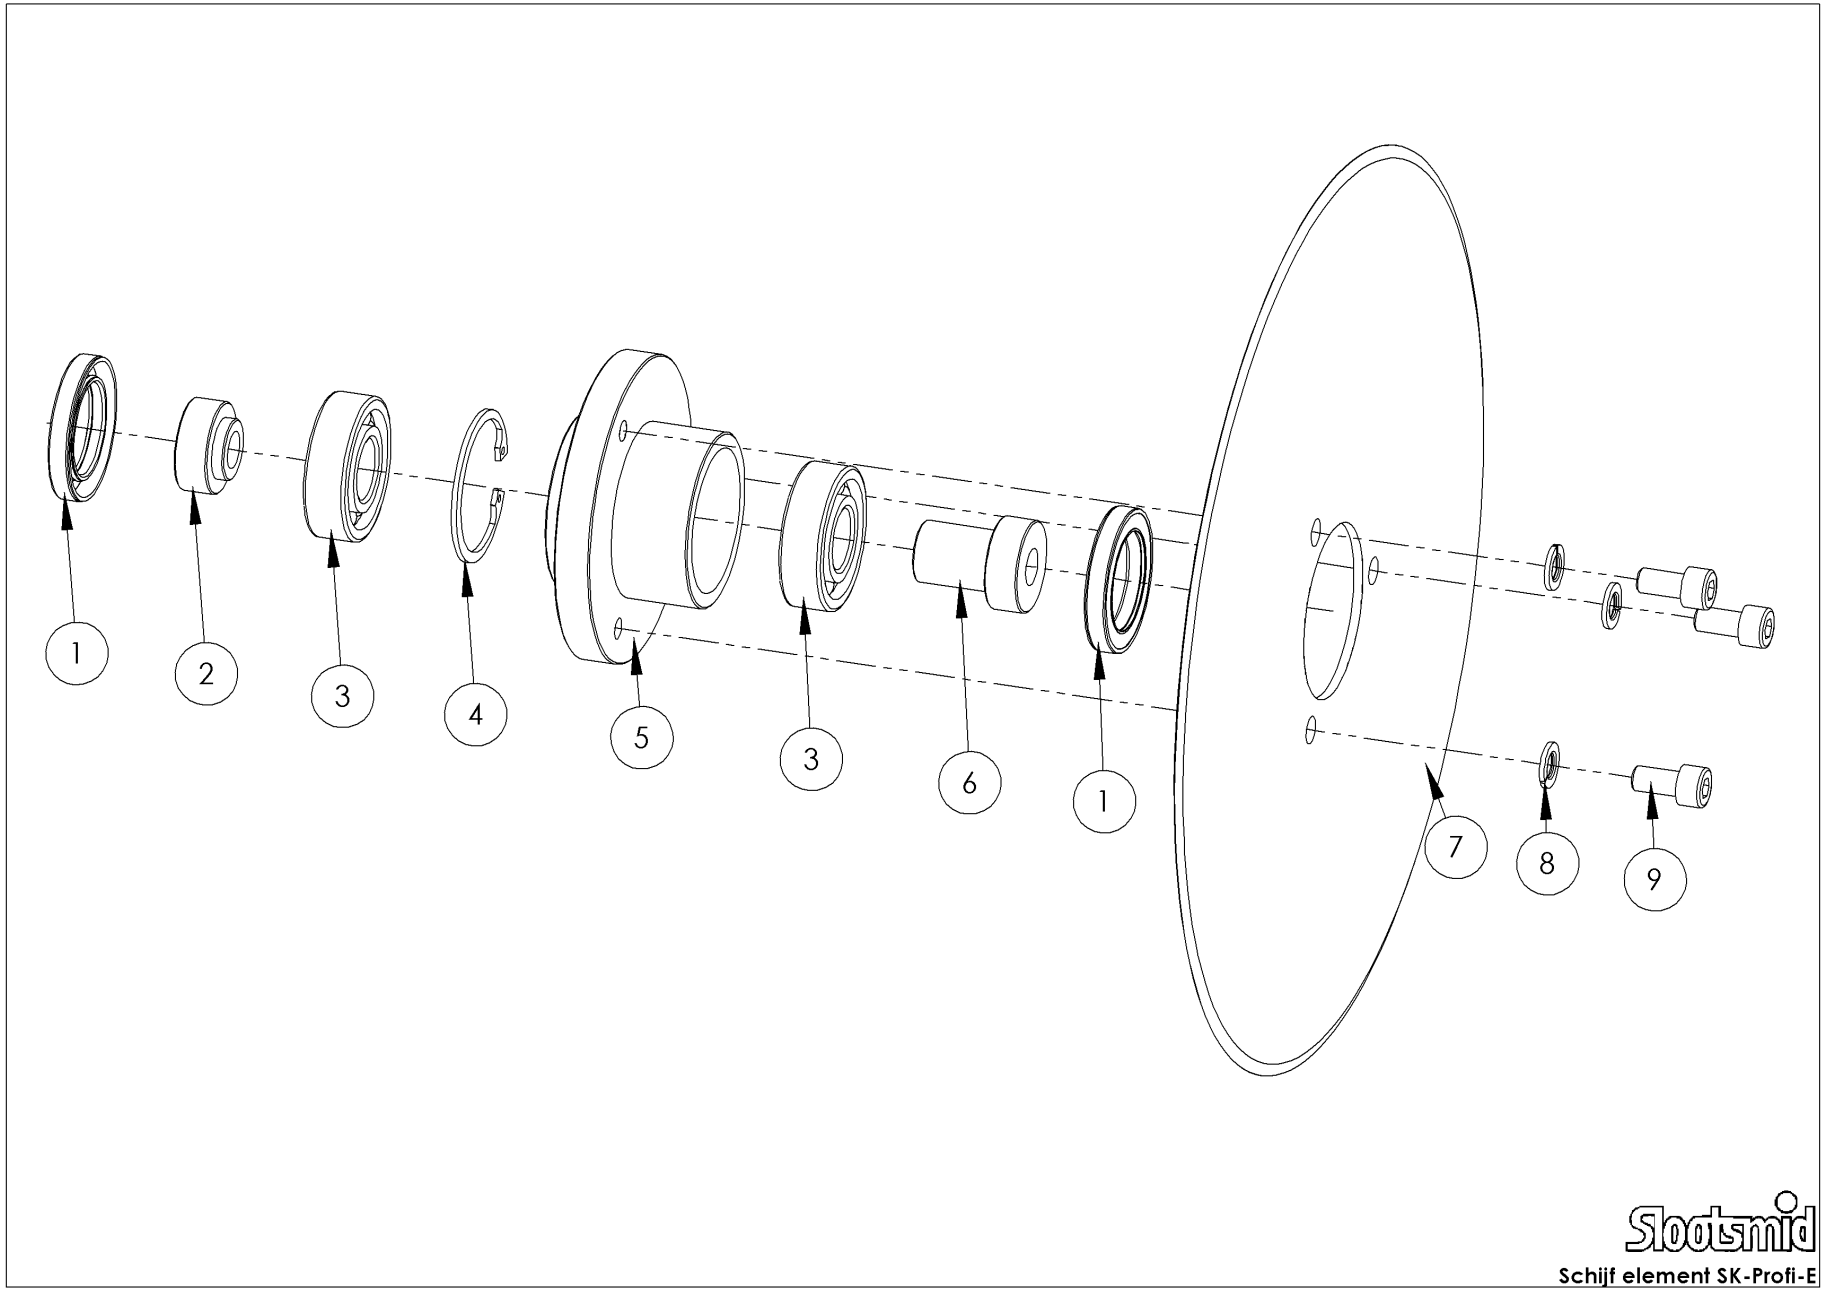

Onderdelenlijst

Stootsmid

**Element t.b.v.
SK bemester
Type "Profi-E"**

Versie 1-8-2011

NO.	AANTAL	ARTIKEL	OMSCHRIJVING	OPMERKING
1	2	SLO301004	Scharnieras	ø25x155 mm
2	1	KR GN81180	Vetnippel M8	Recht
3	3	KR 9331240	Tapbout M12x40	
4	3	KR 127B12	Veerring M12	
5	1	KR 9021A12	Carrosseriering M12	
6	3	KR 93410	Moer M10	
7	1	SLO300010	Spanschroef + 2 ogen	
8	3	SLO300017	Verbindingsschakel 8x31 mm	
9	1	SLO301016	Ketting D = 7 mm	3 schakels
10	1	SLO301007	Steun voor drukveer	t.b.v. scharnierstuk
11	1	SLO300008	Spiraalveer	
12	2	KR 9348	Moer M8	
13	2	KR 127B8	Veerring M8	
14	1	SLO301006	Steun voor drukveer	t.b.v. elementframe
15	3	KR 603128088	Slotbout M12x80	
16	1	SLO301071	Tussenbus slangsluiter/ketting	
17	3	KR 98512	Borgmoer M12	
18	1	SLO301070	Slangsluiter	
19	2	KR 127B10	Veerring M10	
20	1	SLO300062	Afknijpslang speciaal	Rubber
21	1	SLO300071	Tussenbuisje	
22	3	SLO300050	Slangklem ø45-60 mm	RVS
23	1	SLO300081	Spuitmond	
24	1	SLO300090	Meskouter SK	
25	2	KR 9331040	Tapbout M10x40	
26	2	KR 93412	Moer M12	
27	1	SLO301124	Steun schijfkouter rechts (rond gat)	
28	1	SLO301123	Steun schijfkouter links (vierkant gat)	
29	1	SLO300007	Strop voor spiraalveer	
30	1	SLO301002	Elementframe	
31	2	SLO100505	Spanstift	ø10x40 mm
32	1	KR GN8190	Vetnippel M8	Haaks
33	1	SLO301005	Scharnierstuk	

NO.	AANTAL	ARTIKEL	OMSCHRIJVING	OPMERKING
1	2	SLO200233	Keerring ø30xø47x7 mm	
2	1	SLO300237	Bus kort in naaf	
3	2	SLO300232	Lager schijfkouter	
4	1	KR 47247	Seegerring huis ø47 mm	
5	1	SLO300234	Naaf schijfkouter	
6	1	SLO300236	Bus lang in naaf	
7	1	SLO300238	Schijfkouter ø300 mm	Optie i.p.v. schijf ø250 mm
7	1	SLO300235	Schijfkouter ø250 mm	Standaard uitvoering
8	3	KR 127B8	Veerring M8	
9	3	KR 912816	Inbusbout M8x16	

Let op: bij het bestellen van onderdelen onderstaande vermelden:

- Machinenummer/serienummer
- Type bemester: *SK Profi-E*
- Aantal elementen
- Bouwjaar
- Benodigd artikel
- Aantal hiervan benodigd
- Eventuele opmerkingen uit kolom "Opmerking"