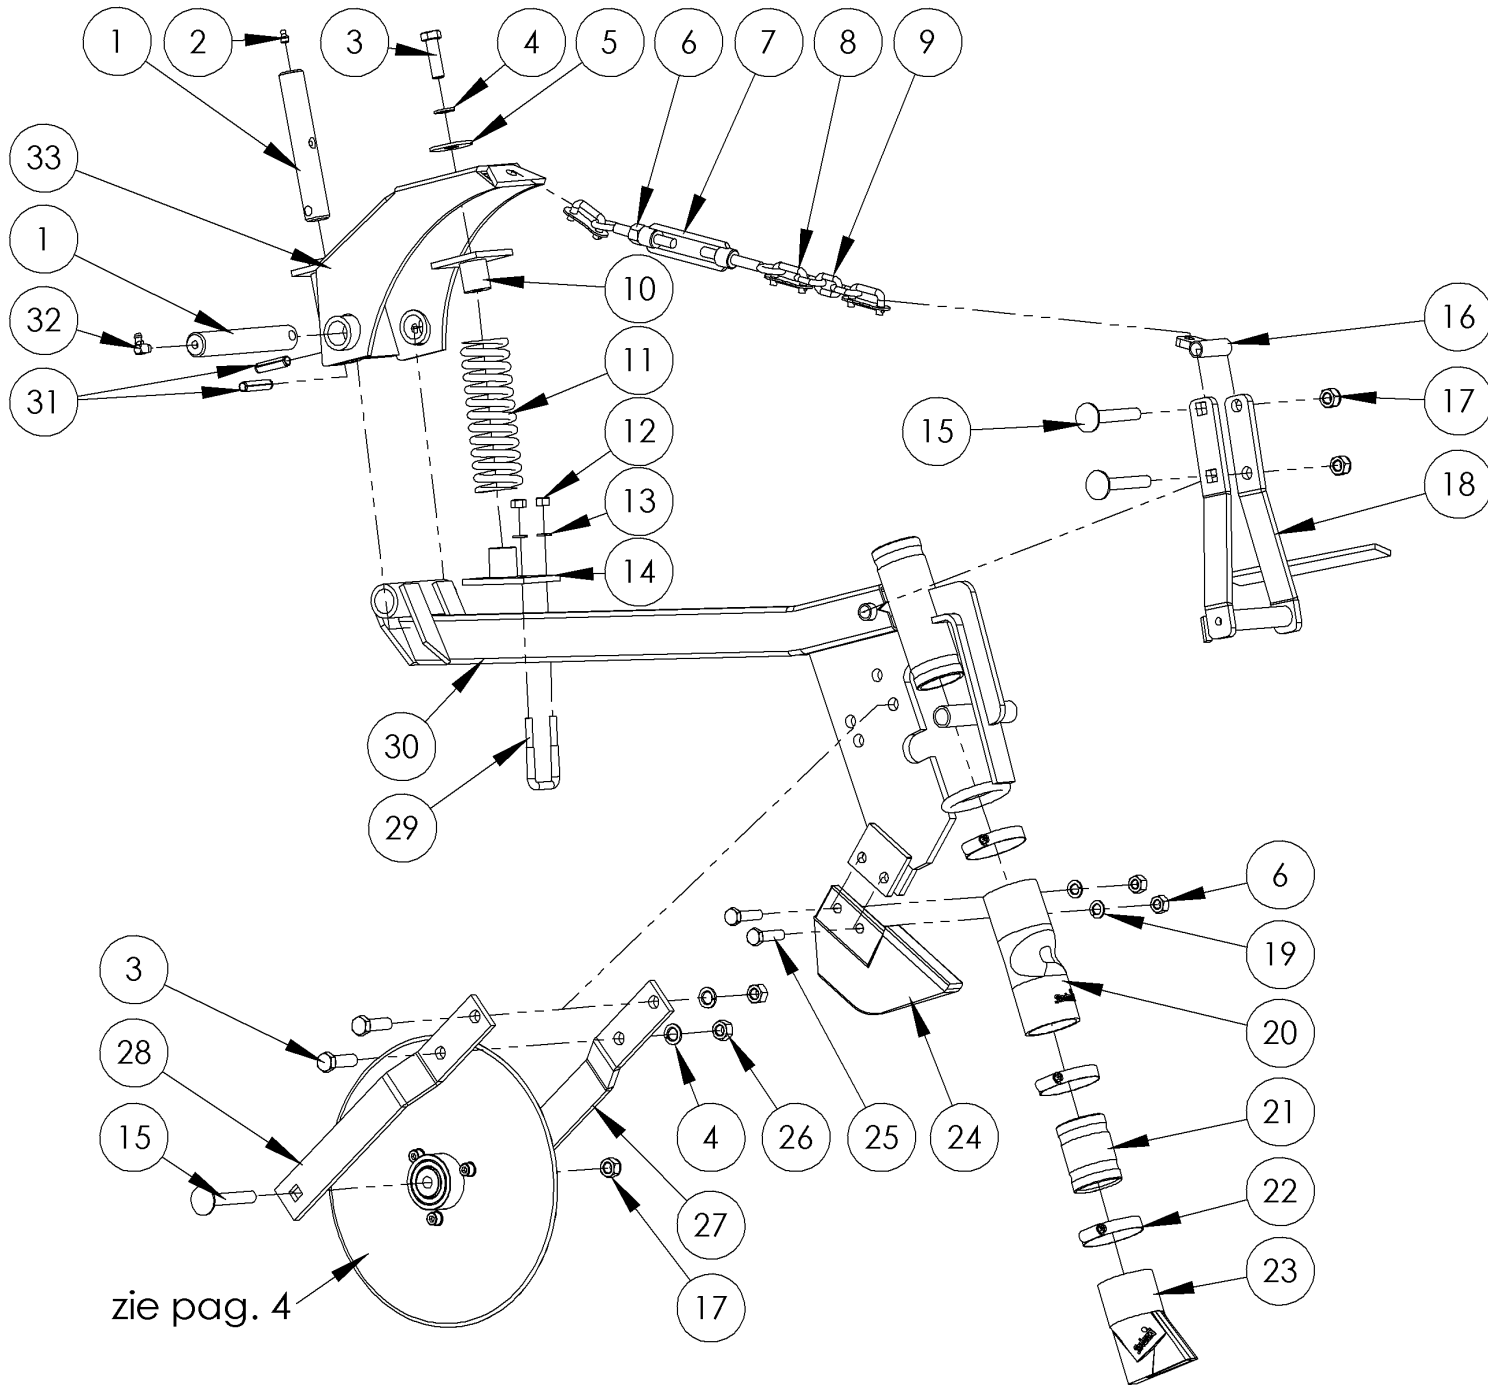

Onderdelenlijst

Stootsmid

**Element t.b.v.
SK bemester
Type "Profi-E"**

Versie 1-8-2011

NO.	AANTAL	ARTIKEL	OMSCHRIJVING	OPMERKING
1	2	SLO301004	Scharnieras	ø25x155 mm
2	1	KR GN81180	Vetnippel M8	Recht
3	3	KR 9331240	Tapbout M12x40	
4	3	KR 127B12	Veerring M12	
5	1	KR 9021A12	Carrosseriering M12	
6	3	KR 93410	Moer M10	
7	1	SLO300010	Spanschroef + 2 ogen	
8	3	SLO300017	Verbindingsschakel 8x31 mm	
9	1	SLO301016	Ketting D = 7 mm	3 schakels
10	1	SLO301007	Steun voor drukveer	t.b.v. scharnierstuk
11	1	SLO300008	Spiraalveer	
12	2	KR 9348	Moer M8	
13	2	KR 127B8	Veerring M8	
14	1	SLO301006	Steun voor drukveer	t.b.v. elementframe
15	3	KR 603128088	Slotbout M12x80	
16	1	SLO301071	Tussenbus slangsluiter/ketting	
17	3	KR 98512	Borgmoer M12	
18	1	SLO301070	Slangsluiter	
19	2	KR 127B10	Veerring M10	
20	1	SLO300062	Afknijpslang speciaal	Rubber
21	1	SLO300071	Tussenbuisje	
22	3	SLO300050	Slangklem ø45-60 mm	RVS
23	1	SLO300081	Spuitmond	
24	1	SLO300090	Meskouter SK	
25	2	KR 9331040	Tapbout M10x40	
26	2	KR 93412	Moer M12	
27	1	SLO301124	Steun schijfkouter rechts (rond gat)	
28	1	SLO301123	Steun schijfkouter links (vierkant gat)	
29	1	SLO300007	Strop voor spiraalveer	
30	1	SLO301002	Elementframe	
31	2	SLO100505	Spanstift	ø10x40 mm
32	1	KR GN8190	Vetnippel M8	Haaks
33	1	SLO301005	Scharnierstuk	

NO.	AANTAL	ARTIKEL	OMSCHRIJVING	OPMERKING
1	2	SLO200233	Keerring ø30xø47x7 mm	
2	1	SLO300237	Bus kort in naaf	
3	2	SLO300232	Lager schijfkouter	
4	1	KR 47247	Seegerring huis ø47 mm	
5	1	SLO300234	Naaf schijfkouter	
6	1	SLO300236	Bus lang in naaf	
7	1	SLO300238	Schijfkouter ø300 mm	Optie i.p.v. schijf ø250 mm
7	1	SLO300235	Schijfkouter ø250 mm	Standaard uitvoering
8	3	KR 127B8	Veerring M8	
9	3	KR 912816	Inbusbout M8x16	

Let op: bij het bestellen van onderdelen onderstaande vermelden:

- Machinenummer/serienummer
- Type bemester: *SK Profi-E*
- Aantal elementen
- Bouwjaar
- Benodigd artikel
- Aantal hiervan benodigd
- Eventuele opmerkingen uit kolom "Opmerking"